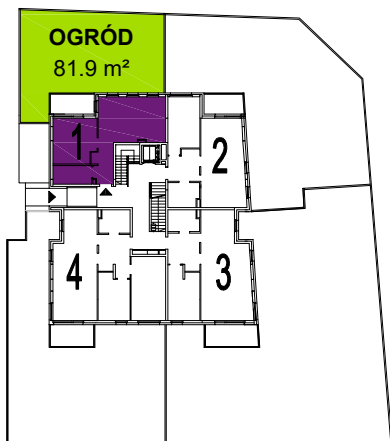

# OSIEDLE MIESZKANIOWE

Warszawa- Włochy, ul. Szczęsna

telefon: 539 454 795

ul. Szczęsna 1

mieszkanie 1

kondygnacja 1 - parter

powierzchnia: 47.3 m<sup>2</sup>

## Zestawienie powierzchni:

● Pokój + aneks kuchenny	22.2 m <sup>2</sup>
● Pokój	13.5 m <sup>2</sup>
● Łazienka	5.3 m <sup>2</sup>
● Hol	6.3 m <sup>2</sup>

suma powierzchni **47.3 m<sup>2</sup>**

● Taras	6.7 m <sup>2</sup>
● Ogród	81.9 m <sup>2</sup>

Powierzchnie lokali policzono wg PN-70/B-02365