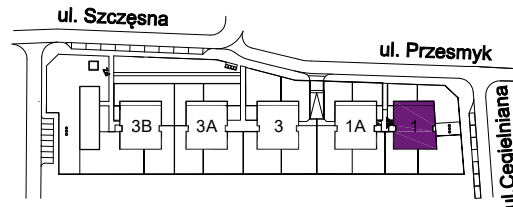

# OSIEDLE MIESZKANIOWE

Warszawa- Włochy, ul. Szczęsna

telefon: 539 454 795

ul. Szczęsna 1

mieszkanie 1

kondygnacja 1 - parter

powierzchnia: 47.3 m<sup>2</sup>

## Zestawienie powierzchni:

● Pokój + aneks kuchenny	22.2 m <sup>2</sup>
● Pokój	13.5 m <sup>2</sup>
● Łazienka	5.3 m <sup>2</sup>
● Hol	6.3 m <sup>2</sup>

suma powierzchni **47.3 m<sup>2</sup>**

● Taras	6.7 m <sup>2</sup>
● Ogród	81.9 m <sup>2</sup>