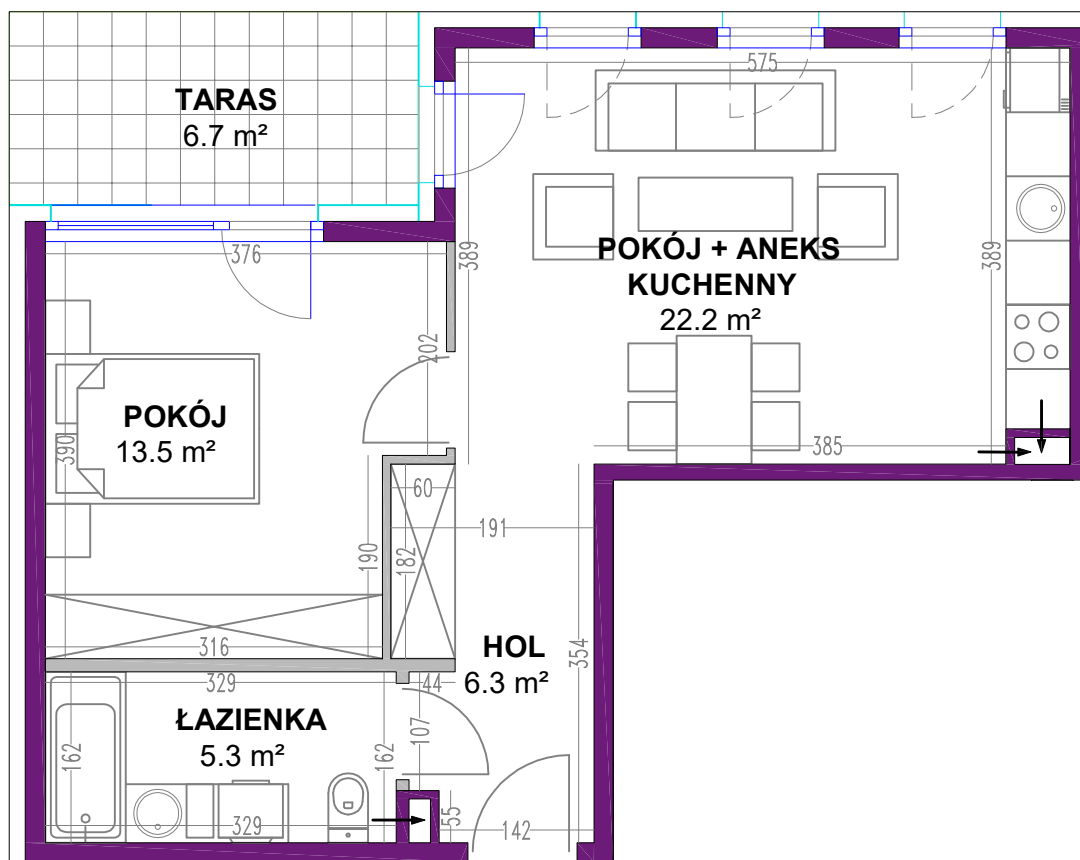

# OSIEDLE MIESZKANIOWE

Warszawa- Włochy, ul. Szczęsna

telefon: 539 454 795

ul. Szczęsna 1

mieszkanie 1

kondygnacja 1 - parter

powierzchnia: 47.3 m<sup>2</sup>

## Zestawienie powierzchni:

● Pokój + aneks kuchenny	22.2 m <sup>2</sup>
● Pokój	13.5 m <sup>2</sup>
● Łazienka	5.3 m <sup>2</sup>
● Hol	6.3 m <sup>2</sup>

suma powierzchni **47.3 m<sup>2</sup>**

● Taras	6.7 m <sup>2</sup>
● Ogród	81.9 m <sup>2</sup>

Powierzchnie lokali policzono wg PN-70/B-02365