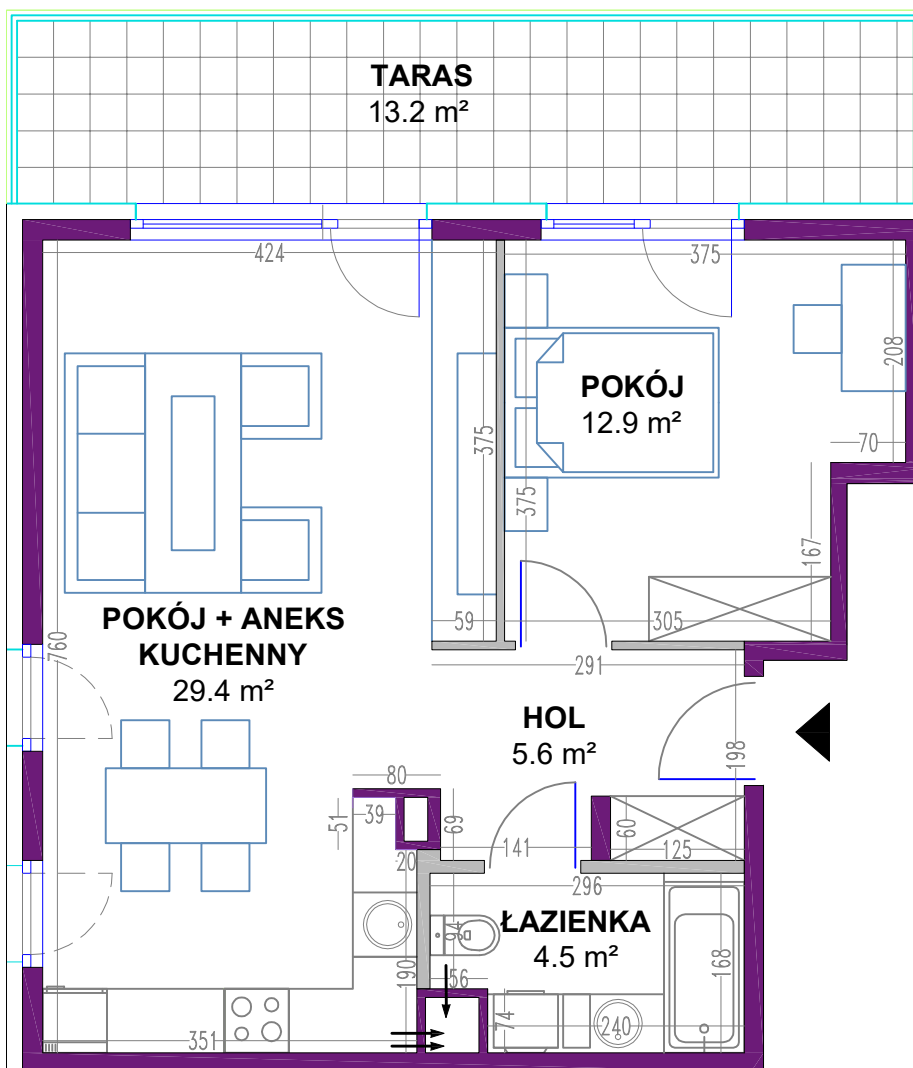

# OSIEDLE MIESZKANIOWE

Warszawa- Włochy, ul. Szczęsna i Cegielniana

telefon: 539 454 795, moderna@agmet.pl

ul. Szczęsna 1

mieszkanie 11

kondygnacja 3 - II piętro

powierzchnia: 52.4 m<sup>2</sup>

-  ściany nierozbieralne
-  ściany rozbieralne

## Zestawienie powierzchni:

● Pokój + aneks kuchenny	29.4 m <sup>2</sup>
● Pokój	12.9 m <sup>2</sup>
● Łazienka	4.5 m <sup>2</sup>
● Hol	5.6 m <sup>2</sup>

suma powierzchni **52.4 m<sup>2</sup>**

● Taras 13.2 m<sup>2</sup>

Powierzchnie lokali policzono wg PN-70/B-02365