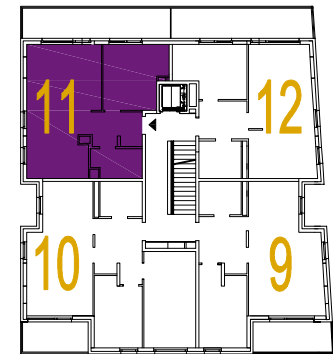

# OSIEDLE MIESZKANIOWE

Warszawa- Włochy, ul. Szczęsna i Cegielniana

telefon: 539 454 795, moderna@agmet.pl

ul. Szczęsna 1

mieszkanie 11

kondygnacja 3 - II piętro

powierzchnia: 52.4 m<sup>2</sup>

-  ściany nierozbieralne
-  ściany rozbieralne

## Zestawienie powierzchni:

● Pokój + aneks kuchenny	29.4 m <sup>2</sup>
● Pokój	12.9 m <sup>2</sup>
● Łazienka	4.5 m <sup>2</sup>
● Hol	5.6 m <sup>2</sup>

suma powierzchni **52.4 m<sup>2</sup>**

● Taras 13.2 m<sup>2</sup>

Powierzchnie lokali policzono wg PN-70/B-02365