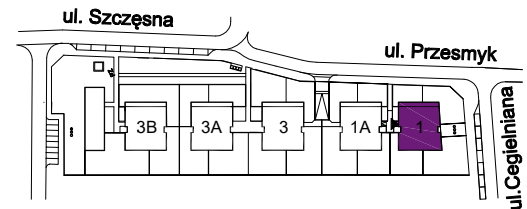

# OSIEDLE MIESZKANIOWE

Warszawa- Włochy, ul. Szczęsna i Cegielniana

telefon: 539 454 795, moderna@agmet.pl

ul. Szczęsna 1

mieszkanie 11

kondygnacja 3 - II piętro

powierzchnia: 52.4 m<sup>2</sup>

-  ściany nierozbieralne
-  ściany rozbieralne

## Zestawienie powierzchni:

● Pokój + aneks kuchenny	29.4 m <sup>2</sup>
● Pokój	12.9 m <sup>2</sup>
● Łazienka	4.5 m <sup>2</sup>
● Hol	5.6 m <sup>2</sup>

suma powierzchni **52.4 m<sup>2</sup>**

● Taras 13.2 m<sup>2</sup>