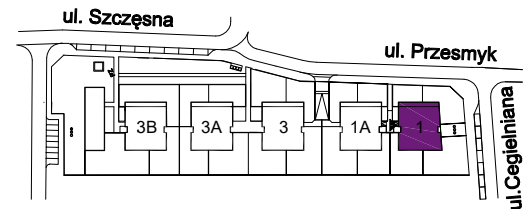

# OSIEDLE MIESZKANIOWE

Warszawa- Włochy, ul. Szczęsna i Cegielniana

telefon: 539 454 795, moderna@agmet.pl

ul. Szczęsna 1 mieszkanie 2 kondygnacja 1 - parter powierzchnia: 53.0 m<sup>2</sup>

## Zestawienie powierzchni:

● Pokój +aneks kuchenny	28.0 m <sup>2</sup>
● Pokój	12.6 m <sup>2</sup>
● Łazienka	5.4 m <sup>2</sup>
● Hol	7.0 m <sup>2</sup>

suma powierzchni **53.0 m<sup>2</sup>**

● Taras	6.1 m <sup>2</sup>
● Ogród	172.5 m <sup>2</sup>