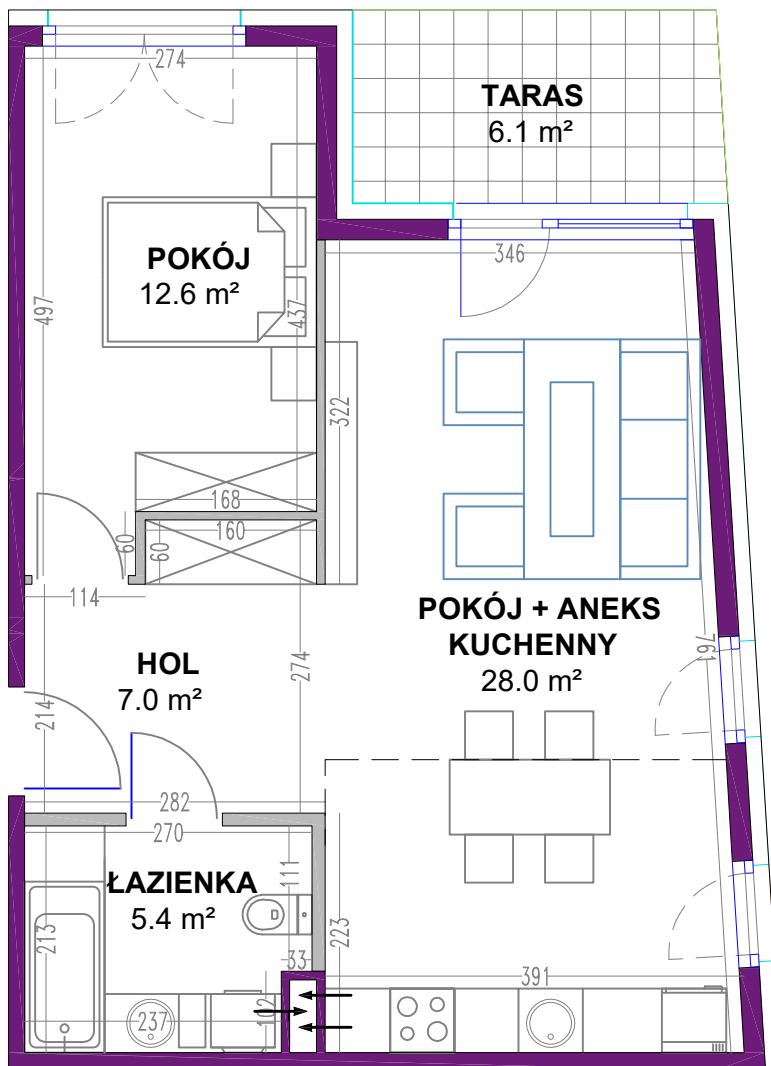

# OSIEDLE MIESZKANIOWE

Warszawa- Włochy, ul. Szczęsna i Cegielniana

telefon: 539 454 795, moderna@agmet.pl

ul. Szczęsna 1 mieszkanie 2 kondygnacja 1 - parter powierzchnia: 53.0 m<sup>2</sup>

## Zestawienie powierzchni:

● Pokój +aneks kuchenny	28.0 m <sup>2</sup>
● Pokój	12.6 m <sup>2</sup>
● Łazienka	5.4 m <sup>2</sup>
● Hol	7.0 m <sup>2</sup>

suma powierzchni **53.0 m<sup>2</sup>**

● Taras	6.1 m <sup>2</sup>
● Ogród	172.5 m <sup>2</sup>