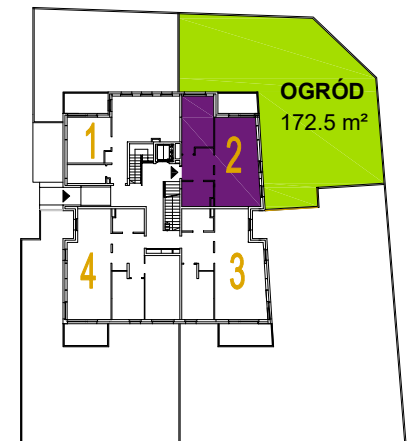

# OSIEDLE MIESZKANIOWE

Warszawa- Włochy, ul. Szczęsna i Cegielniana

telefon: 539 454 795, moderna@agmet.pl

ul. Szczęsna 1 mieszkanie 2 kondygnacja 1 - parter powierzchnia: 53.0 m<sup>2</sup>

## Zestawienie powierzchni:

● Pokój +aneks kuchenny	28.0 m <sup>2</sup>
● Pokój	12.6 m <sup>2</sup>
● Łazienka	5.4 m <sup>2</sup>
● Hol	7.0 m <sup>2</sup>

suma powierzchni **53.0 m<sup>2</sup>**

● Taras	6.1 m <sup>2</sup>
● Ogród	172.5 m <sup>2</sup>