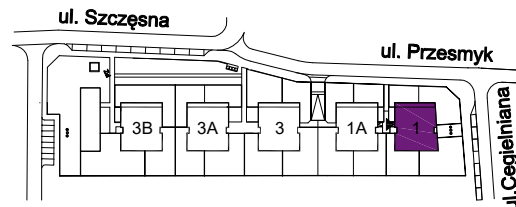

OSIEDLE MIESZKANIOWE

Warszawa- Włochy, ul. Szczęsna i Cegielniana

telefon: 539 454 795, moderna@agmet.pl

ul. Szczęsna 1

mieszkanie 4

kondygnacja 1 - parter

powierzchnia: 73.7 m²

Zestawienie powierzchni:

● Pokój + aneks kuchenny	32.7 m ²
● Pokój	10.5 m ²
● Pokój	16.0 m ²
● Łazienka	5.1 m ²
● Hol	9.4 m ²

suma powierzchni **73.7 m²**

● Taras	7.2 m ²
● Ogród	165.8 m ²

Powierzchnie lokali policzono wg PN-70/B-02365