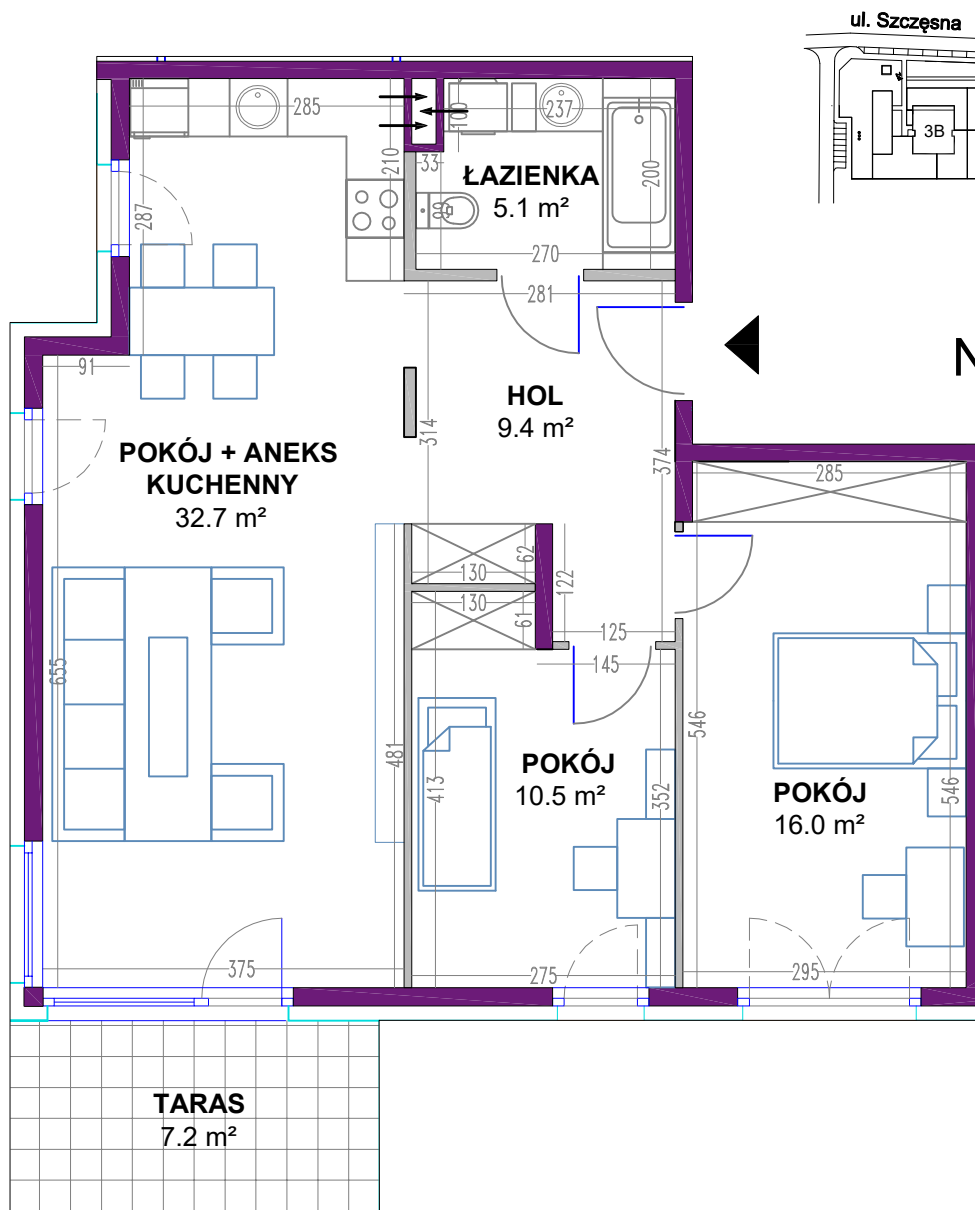

OSIEDLE MIESZKANIOWE

Warszawa- Włochy, ul. Szczęsna i Cegielniana

telefon: 539 454 795, moderna@agmet.pl

ul. Szczęsna 1

mieszkanie 4

kondygnacja 1 - parter

powierzchnia: 73.7 m²

Zestawienie powierzchni:

● Pokój + aneks kuchenny	32.7 m ²
● Pokój	10.5 m ²
● Pokój	16.0 m ²
● Łazienka	5.1 m ²
● Hol	9.4 m ²

suma powierzchni **73.7 m²**

● Taras	7.2 m ²
● Ogród	165.8 m ²

Powierzchnie lokali policzono wg PN-70/B-02365