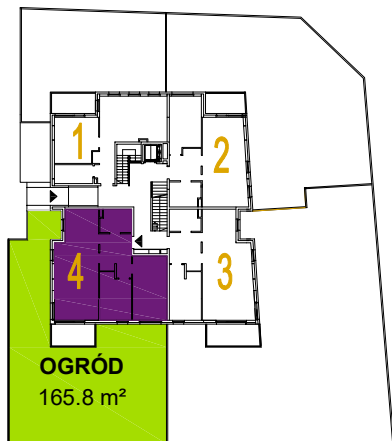

OSIEDLE MIESZKANIOWE

Warszawa- Włochy, ul. Szczęsna i Cegielniana

telefon: 539 454 795, moderna@agmet.pl

ul. Szczęsna 1

mieszkanie 4

kondygnacja 1 - parter

powierzchnia: 73.7 m²

Zestawienie powierzchni:

● Pokój + aneks kuchenny	32.7 m ²
● Pokój	10.5 m ²
● Pokój	16.0 m ²
● Łazienka	5.1 m ²
● Hol	9.4 m ²

suma powierzchni **73.7 m²**

● Taras	7.2 m ²
● Ogród	165.8 m ²

Powierzchnie lokali policzono wg PN-70/B-02365