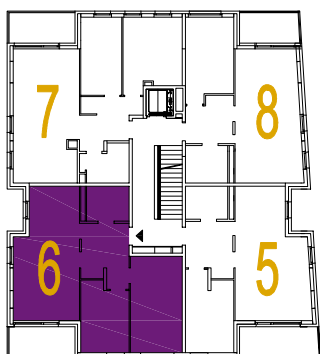

# OSIEDLE MIESZKANIOWE

Warszawa- Włochy, ul. Szczęsna i Cegielniana

telefon: 539 454 795, moderna@agmet.pl

ul. Szczęsna 1

mieszkanie 6

kondygnacja 2 - I piętro

powierzchnia: **66.5 m<sup>2</sup>**

 ściany nierozbieralne

 ściany rozbieralne

## Zestawienie powierzchni:

● Pokój + aneks kuchenny	26.0 m <sup>2</sup>
● Pokój	10.4 m <sup>2</sup>
● Pokój	16.0 m <sup>2</sup>
● Łazienka	4.7 m <sup>2</sup>
● Hol	9.4 m <sup>2</sup>

suma powierzchni **66.5 m<sup>2</sup>**

● Loggia 5.9 m<sup>2</sup>

Powierzchnie lokali policzono wg PN-70/B-02365