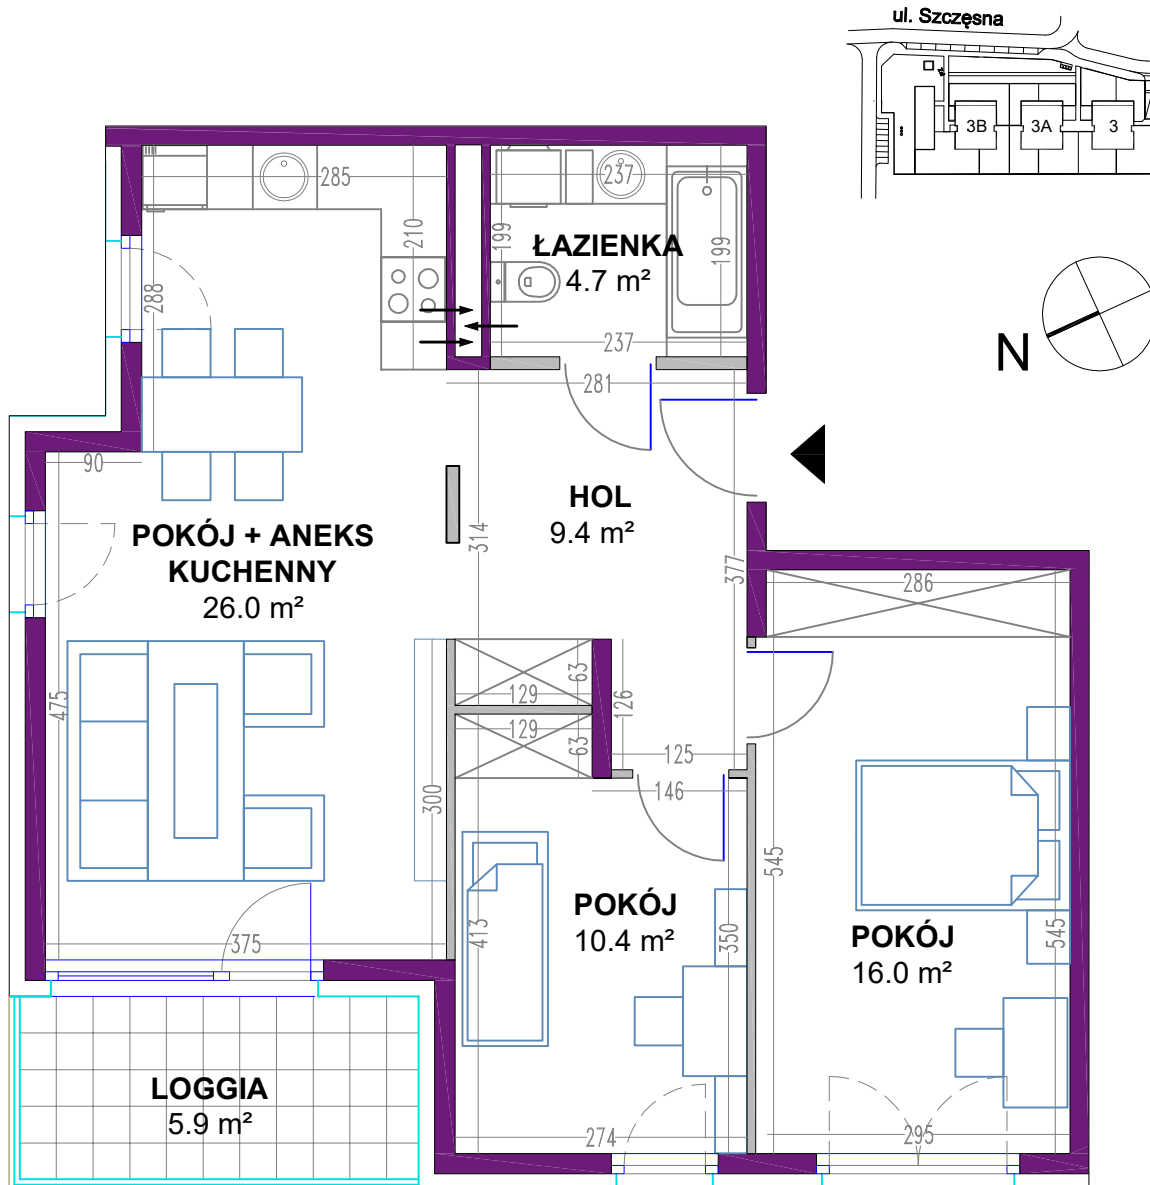

# OSIEDLE MIESZKANIOWE

Warszawa- Włochy, ul. Szczęsna i Cegielniana

telefon: 539 454 795, moderna@agmet.pl

ul. Szczęsna 1

mieszkanie 6

kondygnacja 2 - I piętro

powierzchnia: **66.5 m<sup>2</sup>**

 ściany nierozbieralne

 ściany rozbieralne

## Zestawienie powierzchni:

● Pokój + aneks kuchenny	26.0 m <sup>2</sup>
● Pokój	10.4 m <sup>2</sup>
● Pokój	16.0 m <sup>2</sup>
● Łazienka	4.7 m <sup>2</sup>
● Hol	9.4 m <sup>2</sup>

suma powierzchni **66.5 m<sup>2</sup>**

● Loggia 5.9 m<sup>2</sup>

Powierzchnie lokali policzono wg PN-70/B-02365