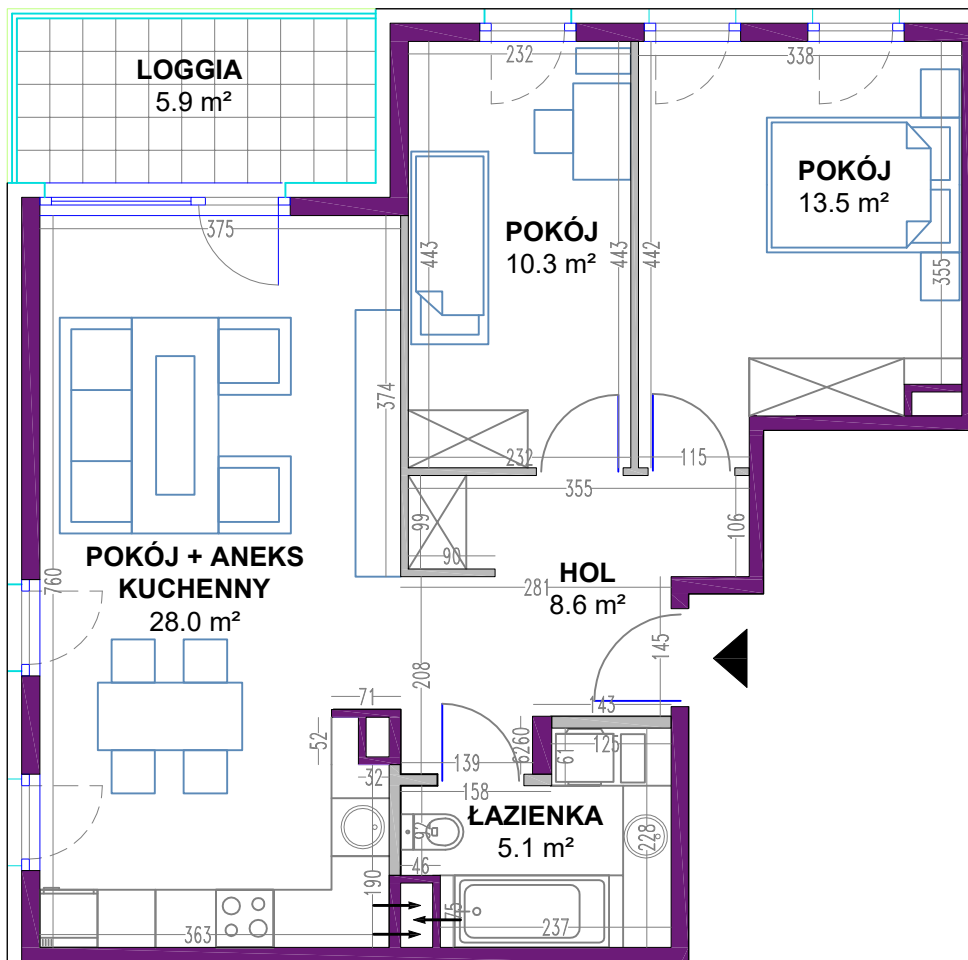

# OSIEDLE MIESZKANIOWE

Warszawa- Włochy, ul. Szczęsna i Cegielniana

telefon: 539 454 795, moderna@agmet.pl

ul. Szczęsna 1

mieszkanie 7

kondygnacja 2 - I piętro

powierzchnia: **65.5 m<sup>2</sup>**

## Zestawienie powierzchni:

● Pokój + aneks kuchenny	28.0 m <sup>2</sup>
● Pokój	10.3 m <sup>2</sup>
● Pokój	13.5 m <sup>2</sup>
● Łazienka	5.1 m <sup>2</sup>
● Hol	8.6 m <sup>2</sup>

suma powierzchni **65.5 m<sup>2</sup>**

● Loggia 5.9 m<sup>2</sup>

Powierzchnie lokali policzono wg PN-70/B-02365