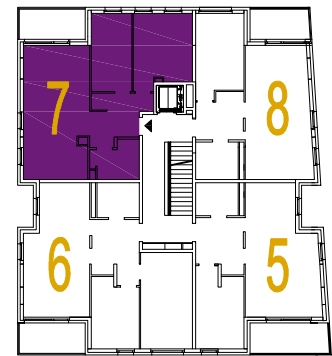

# OSIEDLE MIESZKANIOWE

Warszawa- Włochy, ul. Szczęsna i Cegielniana

telefon: 539 454 795, moderna@agmet.pl

ul. Szczęsna 1

mieszkanie 7

kondygnacja 2 - I piętro

powierzchnia: **65.5 m<sup>2</sup>**

## Zestawienie powierzchni:

● Pokój + aneks kuchenny	28.0 m <sup>2</sup>
● Pokój	10.3 m <sup>2</sup>
● Pokój	13.5 m <sup>2</sup>
● Łazienka	5.1 m <sup>2</sup>
● Hol	8.6 m <sup>2</sup>

suma powierzchni **65.5 m<sup>2</sup>**

● Loggia 5.9 m<sup>2</sup>

Powierzchnie lokali policzono wg PN-70/B-02365