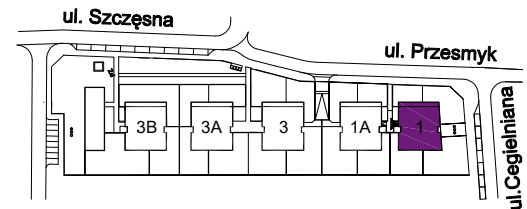

# OSIEDLE MIESZKANIOWE

Warszawa- Włochy, ul. Szczęsna i Cegielniana

telefon: 539 454 795, moderna@agmet.pl

ul. Szczęsna 1

mieszkanie 7

kondygnacja 2 - I piętro

powierzchnia: **65.5 m<sup>2</sup>**

## Zestawienie powierzchni:

● Pokój + aneks kuchenny	28.0 m <sup>2</sup>
● Pokój	10.3 m <sup>2</sup>
● Pokój	13.5 m <sup>2</sup>
● Łazienka	5.1 m <sup>2</sup>
● Hol	8.6 m <sup>2</sup>

suma powierzchni **65.5 m<sup>2</sup>**

● Loggia 5.9 m<sup>2</sup>

Powierzchnie lokali policzono wg PN-70/B-02365