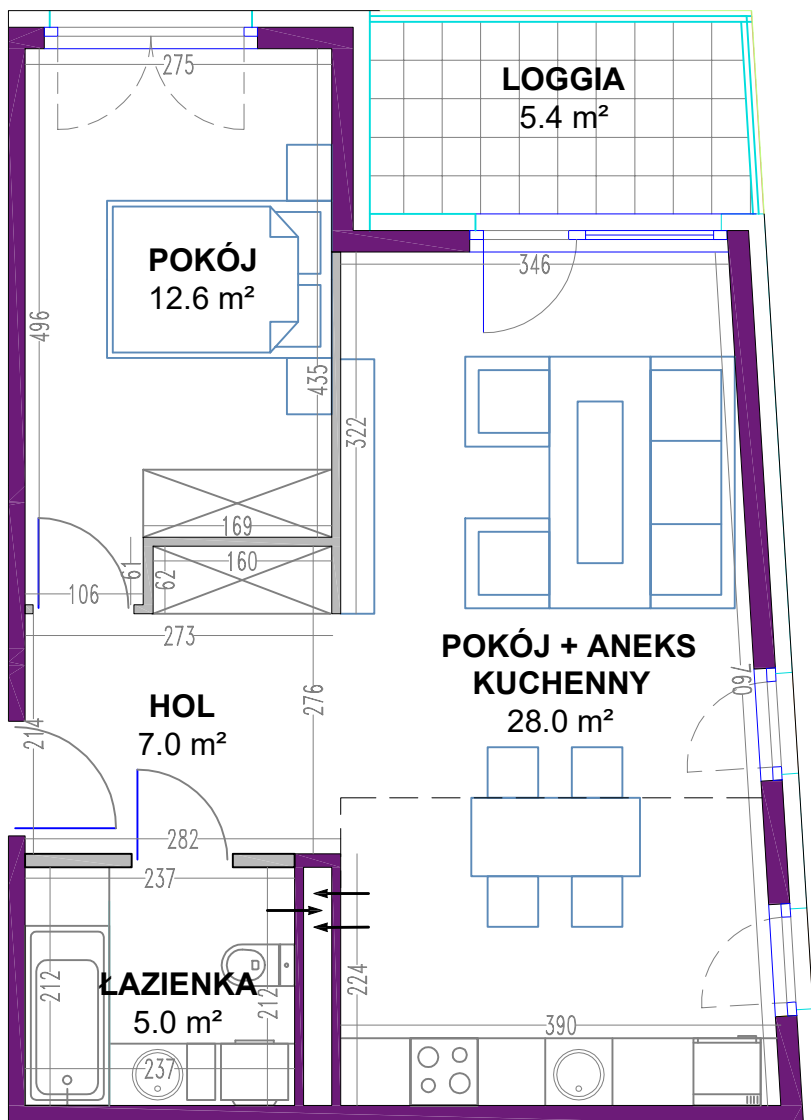

# OSIEDLE MIESZKANIOWE

Warszawa- Włochy, ul. Szczęsna i Cegielniana

telefon: 539 454 795, moderna@agmet.pl

ul. Szczęsna 1

mieszkanie 8

kondygnacja 2 - I piętro

powierzchnia: 52.6 m<sup>2</sup>

## Zestawienie powierzchni:

● Pokój + aneks kuchenny	28.0 m <sup>2</sup>
● Pokój	12.6 m <sup>2</sup>
● Łazienka	5.0 m <sup>2</sup>
● Hol	7.0 m <sup>2</sup>

suma powierzchni **52.6 m<sup>2</sup>**

● Loggia 5.4 m<sup>2</sup>

Powierzchnie lokali policzono wg PN-70/B-02365