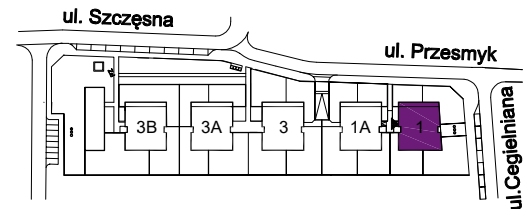

# OSIEDLE MIESZKANIOWE

Warszawa- Włochy, ul. Szczęsna i Cegielniana

telefon: 539 454 795, moderna@agmet.pl

ul. Szczęsna 1

mieszkanie 8

kondygnacja 2 - I piętro

powierzchnia: 52.6 m<sup>2</sup>

## Zestawienie powierzchni:

● Pokój + aneks kuchenny	28.0 m <sup>2</sup>
● Pokój	12.6 m <sup>2</sup>
● Łazienka	5.0 m <sup>2</sup>
● Hol	7.0 m <sup>2</sup>

suma powierzchni **52.6 m<sup>2</sup>**

● Loggia 5.4 m<sup>2</sup>