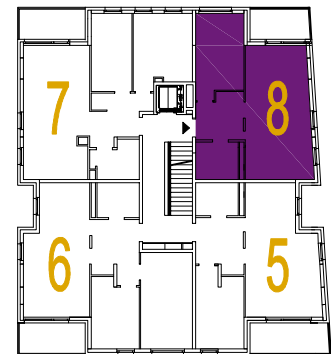

# OSIEDLE MIESZKANIOWE

Warszawa- Włochy, ul. Szczęsna i Cegielniana

telefon: 539 454 795, moderna@agmet.pl

ul. Szczęsna 1

mieszkanie 8

kondygnacja 2 - I piętro

powierzchnia: 52.6 m<sup>2</sup>

## Zestawienie powierzchni:

● Pokój + aneks kuchenny	28.0 m <sup>2</sup>
● Pokój	12.6 m <sup>2</sup>
● Łazienka	5.0 m <sup>2</sup>
● Hol	7.0 m <sup>2</sup>

suma powierzchni **52.6 m<sup>2</sup>**

● Loggia 5.4 m<sup>2</sup>

Powierzchnie lokali policzono wg PN-70/B-02365