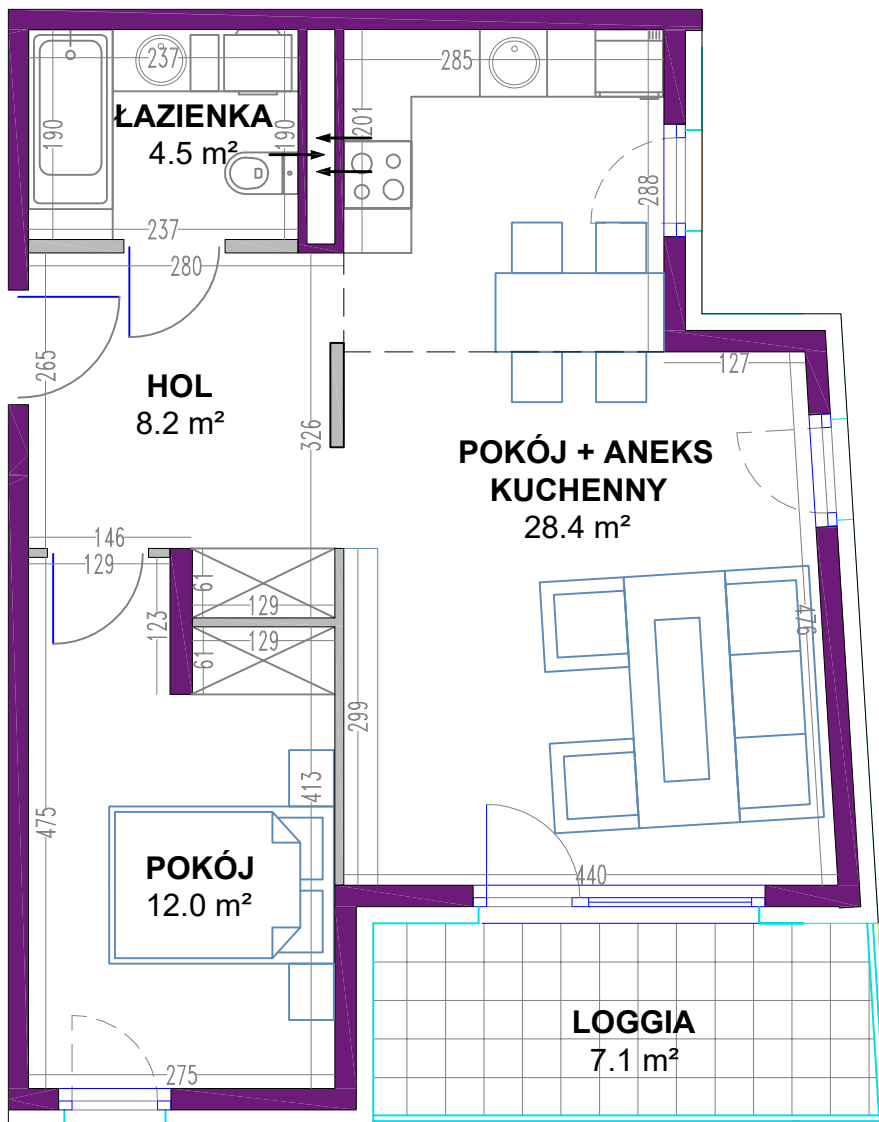

OSIEDLE MIESZKANIOWE

Warszawa- Włochy, ul. Szczęsna i Cegielniana

telefon: 539 454 795, moderna@agmet.pl

ul. Szczęsna 1

mieszkanie 9

kondygnacja 3 - II piętro

powierzchnia: 53.1 m²

Zestawienie powierzchni:

● Pokój + aneks kuchenny	28.4 m ²
● Pokój	12.0 m ²
● Łazienka	4.5 m ²
● Hol	8.2 m ²

suma powierzchni **53.1 m²**

● Loggia 7.1 m²

Powierzchnie lokali policzono wg PN-70/B-02365