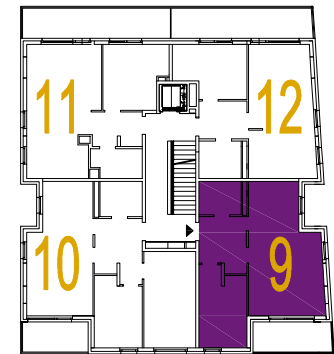

OSIEDLE MIESZKANIOWE

Warszawa- Włochy, ul. Szczęsna i Cegielniana

telefon: 539 454 795, moderna@agmet.pl

ul. Szczęsna 1

mieszkanie 9

kondygnacja 3 - II piętro

powierzchnia: 53.1 m²

Zestawienie powierzchni:

● Pokój + aneks kuchenny	28.4 m ²
● Pokój	12.0 m ²
● Łazienka	4.5 m ²
● Hol	8.2 m ²

suma powierzchni **53.1 m²**

● Loggia 7.1 m²

Powierzchnie lokali policzono wg PN-70/B-02365