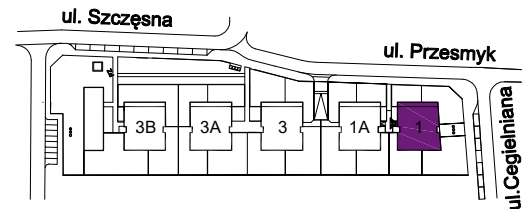

OSIEDLE MIESZKANIOWE

Warszawa- Włochy, ul. Szczęsna i Cegielniana

telefon: 539 454 795, moderna@agmet.pl

ul. Szczęsna 1

mieszkanie 9

kondygnacja 3 - II piętro

powierzchnia: 53.1 m²

Zestawienie powierzchni:

● Pokój + aneks kuchenny	28.4 m ²
● Pokój	12.0 m ²
● Łazienka	4.5 m ²
● Hol	8.2 m ²

suma powierzchni **53.1 m²**

● Loggia 7.1 m²

Powierzchnie lokali policzono wg PN-70/B-02365