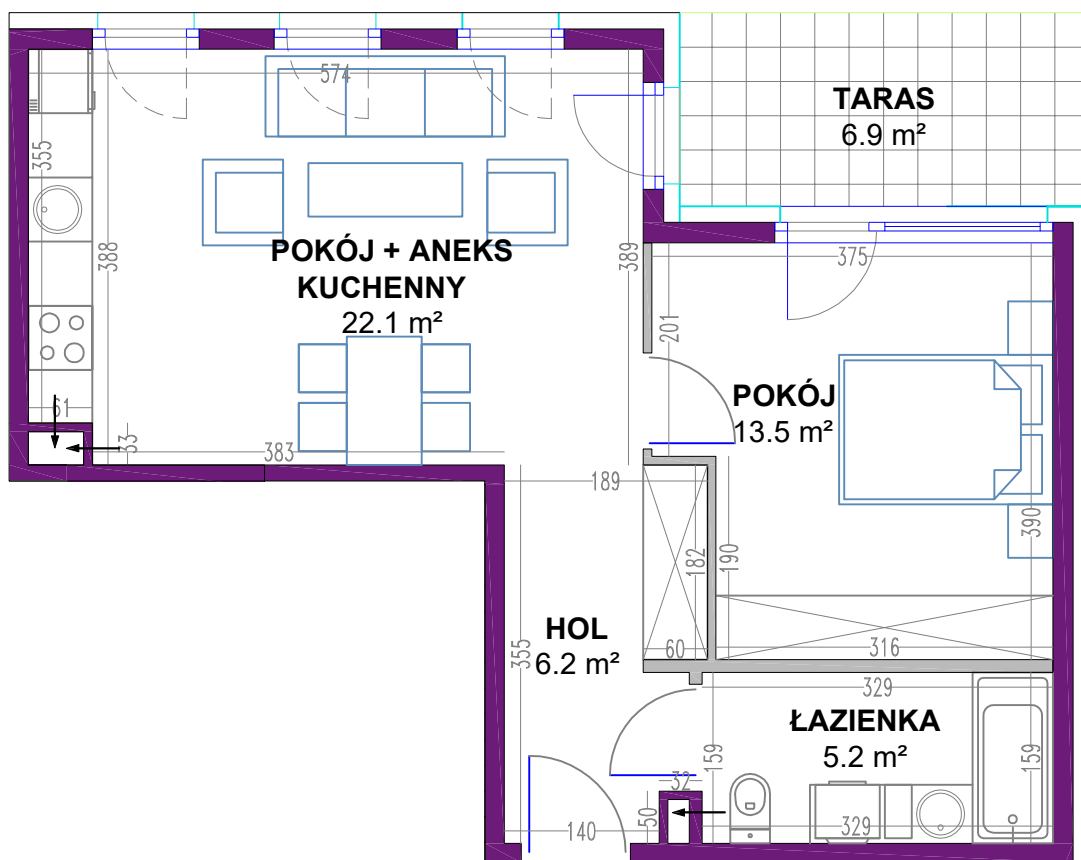

OSIEDLE MIESZKANIOWE

Warszawa- Włochy, ul. Szczęsna i Cegielniana

telefon: 5 3 9 4 5 4 7 9 5

ul. Szczęsna 1A

mieszkanie 1

kondygnacja 1-parter

powierzchnia: 47.0 m²

Zestawienie powierzchni:

● Pokój + aneks kuchenny	22.1 m ²
● Pokój	13.5 m ²
● Łazienka	5.2 m ²
● Hol	6.2 m ²

suma powierzchni **47.0 m²**

● Taras	6.9 m ²
● Ogród	90.7 m ²

Powierzchnie lokali policzono wg PN-70/B-02365

ZOA
ARCHITEKCI