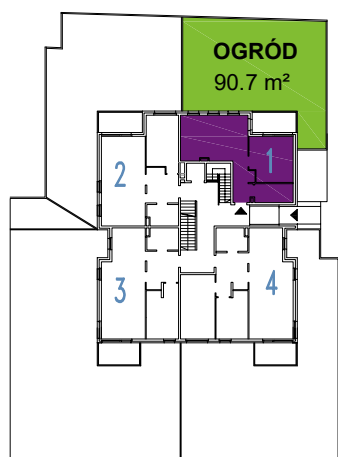

OSIEDLE MIESZKANIOWE

Warszawa- Włochy, ul. Szczęsna i Cegielniana

telefon: 5 3 9 4 5 4 7 9 5

ul. Szczęsna 1A

mieszkanie 1

kondygnacja 1-parter

powierzchnia: 47.0 m²

Zestawienie powierzchni:

● Pokój + aneks kuchenny	22.1 m ²
● Pokój	13.5 m ²
● Łazienka	5.2 m ²
● Hol	6.2 m ²

suma powierzchni **47.0 m²**

● Taras	6.9 m ²
● Ogród	90.7 m ²

Powierzchnie lokali policzono wg PN-70/B-02365

ZOA
ARCHITEKCI