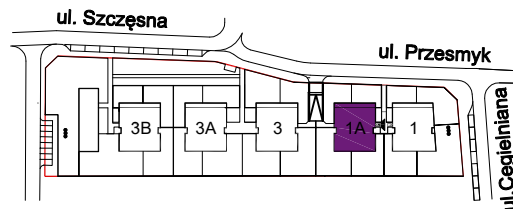

OSIEDLE MIESZKANIOWE

Warszawa- Włochy, ul. Szczęsna i Cegielniana

telefon: 5 3 9 4 5 4 7 9 5

ul. Szczęsna 1A

mieszkanie 1

kondygnacja 1-parter

powierzchnia: 47.0 m²

Zestawienie powierzchni:

● Pokój + aneks kuchenny	22.1 m ²
● Pokój	13.5 m ²
● Łazienka	5.2 m ²
● Hol	6.2 m ²

suma powierzchni **47.0 m²**

● Taras	6.9 m ²
● Ogród	90.7 m ²

Powierzchnie lokali policzono wg PN-70/B-02365

ZOA
ARCHITEKCI