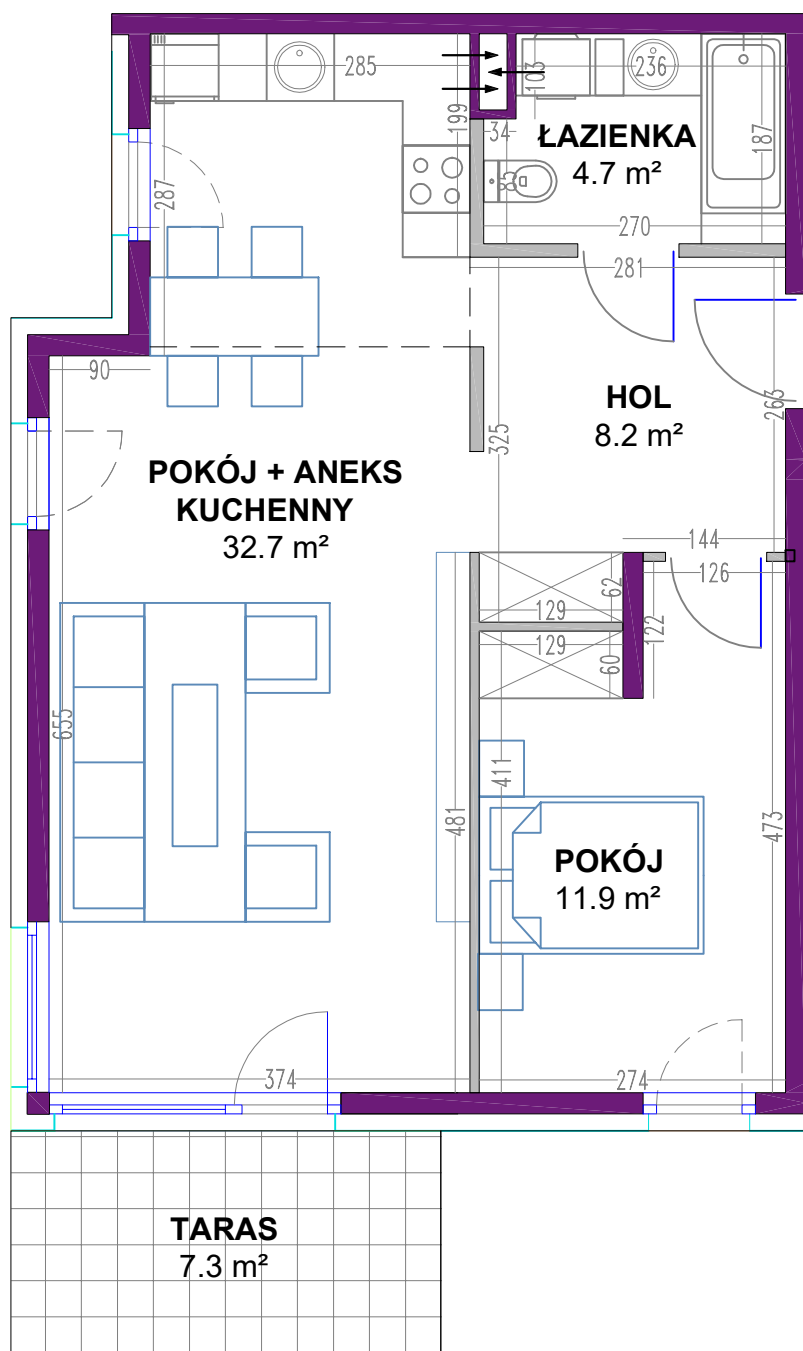

OSIEDLE MIESZKANIOWE

Warszawa- Włochy, ul. Szczęsna i Cegielniana

telefon: 539 454 795, moderna@agmet.pl

ul. Szczęsna 1A

mieszkanie 3

kondygnacja 1-parter

powierzchnia: **57.5 m²**

-  ściany nierozbieralne
-  ściany rozbieralne

Zestawienie powierzchni:

● Pokój + aneks kuchenny	32.7 m ²
● Pokój	11.9 m ²
● Łazienka	4.7 m ²
● Hol	8.2 m ²

suma powierzchni **57.5 m²**

● Taras	7.3 m ²
● Ogród	223.5 m ²

Powierzchnie lokali policzono wg PN-70/B-02365