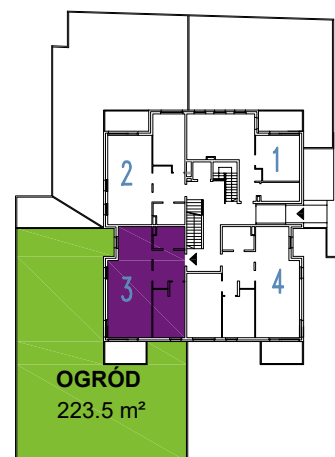

OSIEDLE MIESZKANIOWE

Warszawa- Włochy, ul. Szczęsna i Cegielniana

telefon: 539 454 795, moderna@agmet.pl

ul. Szczęsna 1A

mieszkanie 3

kondygnacja 1-parter

powierzchnia: **57.5 m²**

-  ściany nierozbieralne
-  ściany rozbieralne

Zestawienie powierzchni:

● Pokój + aneks kuchenny	32.7 m ²
● Pokój	11.9 m ²
● Łazienka	4.7 m ²
● Hol	8.2 m ²

suma powierzchni **57.5 m²**

● Taras	7.3 m ²
● Ogród	223.5 m ²

Powierzchnie lokali policzono wg PN-70/B-02365