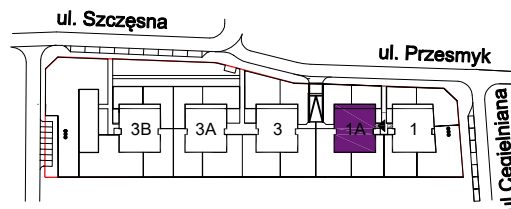

OSIEDLE MIESZKANIOWE

Warszawa- Włochy, ul. Szczęsna i Cegielniana

telefon: 539 454 795, moderna@agmet.pl

ul. Szczęsna 1A

mieszkanie 3

kondygnacja 1-parter

powierzchnia: **57.5 m²**

-  ściany nierozbieralne
-  ściany rozbieralne

Zestawienie powierzchni:

● Pokój + aneks kuchenny	32.7 m ²
● Pokój	11.9 m ²
● Łazienka	4.7 m ²
● Hol	8.2 m ²

suma powierzchni **57.5 m²**

● Taras	7.3 m ²
● Ogród	223.5 m ²

Powierzchnie lokali policzono wg PN-70/B-02365