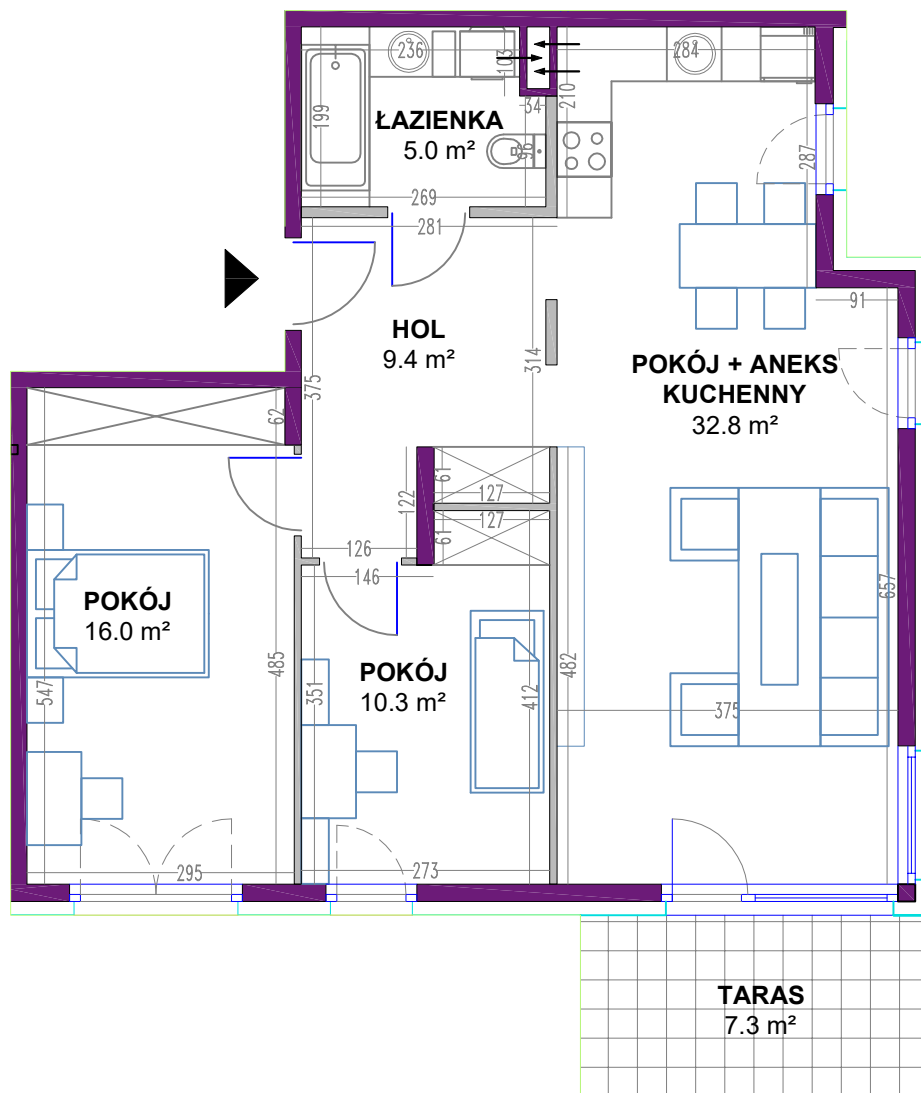

# OSIEDLE MIESZKANIOWE

Warszawa- Włochy, ul. Szczęsna i Cegielniana

telefon: 5 3 9 4 5 4 7 9 5

ul. Szczęsna 1A

mieszkanie 4

kondygnacja 1-parter

powierzchnia: **73.5 m<sup>2</sup>**

 ściany nierozbieralne  
 ściany rozbieralne

## Zestawienie powierzchni:

● Pokój + aneks kuchenny	32.8 m <sup>2</sup>
● Pokój	16.0 m <sup>2</sup>
● Pokój	10.3 m <sup>2</sup>
● Łazienka	5.0 m <sup>2</sup>
● Hol	9.4 m <sup>2</sup>

suma powierzchni **73.5 m<sup>2</sup>**

● Taras	7.3 m <sup>2</sup>
● Ogród	167.1 m <sup>2</sup>

Powierzchnie lokali policzono wg PN-70/B-02365