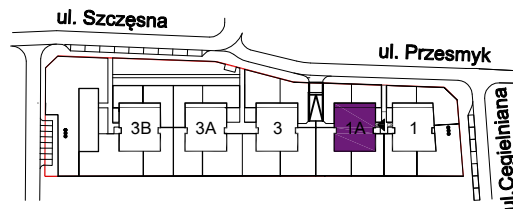

# OSIEDLE MIESZKANIOWE

Warszawa- Włochy, ul. Szczęsna i Cegielniana

telefon: 5 3 9 4 5 4 7 9 5

ul. Szczęsna 1A

mieszkanie 4

kondygnacja 1-parter

powierzchnia: **73.5 m<sup>2</sup>**

 ściany nierozbieralne  
 ściany rozbieralne

## Zestawienie powierzchni:

● Pokój + aneks kuchenny	32.8 m <sup>2</sup>
● Pokój	16.0 m <sup>2</sup>
● Pokój	10.3 m <sup>2</sup>
● Łazienka	5.0 m <sup>2</sup>
● Hol	9.4 m <sup>2</sup>

suma powierzchni **73.5 m<sup>2</sup>**

● Taras	7.3 m <sup>2</sup>
● Ogród	167.1 m <sup>2</sup>

Powierzchnie lokali policzono wg PN-70/B-02365