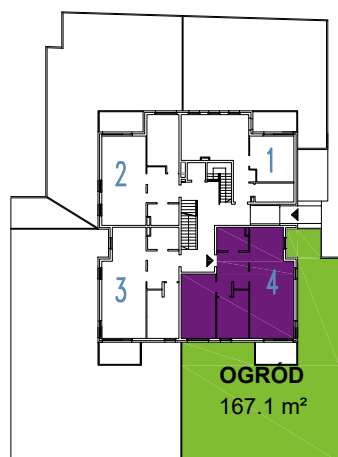

# OSIEDLE MIESZKANIOWE

Warszawa- Włochy, ul. Szczęsna i Cegielniana

telefon: 5 3 9 4 5 4 7 9 5

ul. Szczęsna 1A

mieszkanie 4

kondygnacja 1-parter

powierzchnia: **73.5 m<sup>2</sup>**

 ściany nierozbieralne  
 ściany rozbieralne

## Zestawienie powierzchni:

● Pokój + aneks kuchenny	32.8 m <sup>2</sup>
● Pokój	16.0 m <sup>2</sup>
● Pokój	10.3 m <sup>2</sup>
● Łazienka	5.0 m <sup>2</sup>
● Hol	9.4 m <sup>2</sup>

suma powierzchni **73.5 m<sup>2</sup>**

● Taras	7.3 m <sup>2</sup>
● Ogród	167.1 m <sup>2</sup>

Powierzchnie lokali policzono wg PN-70/B-02365