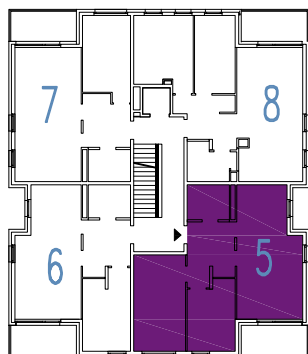

OSIEDLE MIESZKANIOWE

Warszawa- Włochy, ul. Szczęsna i Cegielniana

telefon: 5 3 9 4 5 4 7 9 5

ul. Szczęsna 1A

mieszkanie 5

kondygnacja 2 - I piętro

powierzchnia: **66.4 m²**

 ściany nierozbieralne
 ściany rozbieralne

Zestawienie powierzchni:

● Pokój + aneks kuchenny	25.9 m ²
● Pokój	16.0 m ²
● Pokój	10.4 m ²
● Łazienka	4.7 m ²
● Hol	9.4 m ²

suma powierzchni **66.4 m²**

● Loggia 5.9 m²

Powierzchnie lokali policzono wg PN-70/B-02365