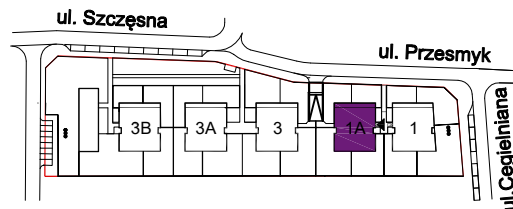

OSIEDLE MIESZKANIOWE

Warszawa- Włochy, ul. Szczęsna i Cegielniana

telefon: 5 3 9 4 5 4 7 9 5

ul. Szczęsna 1A

mieszkanie 5

kondygnacja 2 - I piętro

powierzchnia: **66.4 m²**

 ściany nierozbieralne
 ściany rozbieralne

Zestawienie powierzchni:

● Pokój + aneks kuchenny	25.9 m ²
● Pokój	16.0 m ²
● Pokój	10.4 m ²
● Łazienka	4.7 m ²
● Hol	9.4 m ²

suma powierzchni **66.4 m²**

● Loggia 5.9 m²

Powierzchnie lokali policzono wg PN-70/B-02365