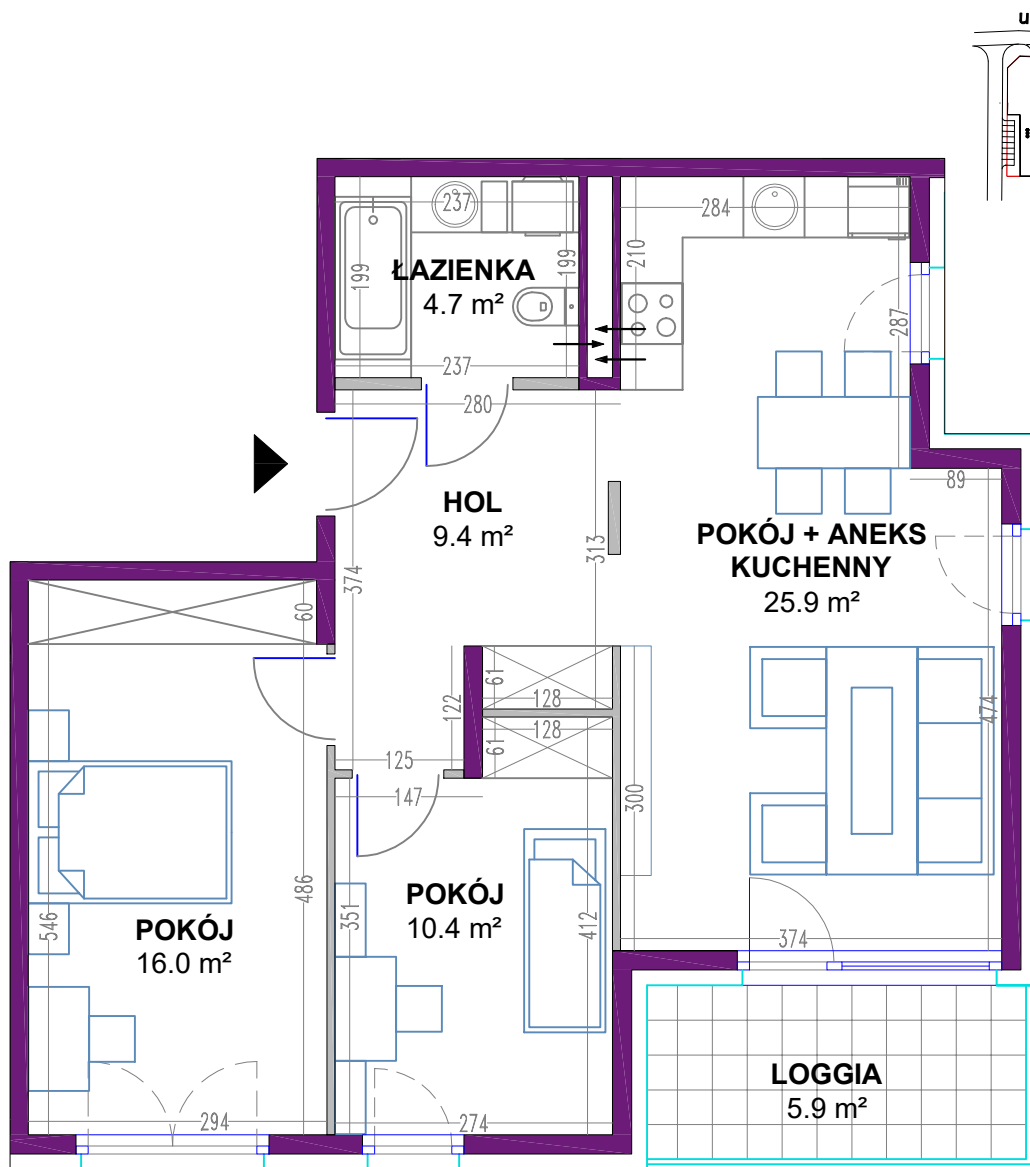

OSIEDLE MIESZKANIOWE

Warszawa- Włochy, ul. Szczęsna i Cegielniana

telefon: 5 3 9 4 5 4 7 9 5

ul. Szczęsna 1A

mieszkanie 5

kondygnacja 2 - I piętro

powierzchnia: **66.4 m²**

 ściany nierozbieralne
 ściany rozbieralne

Zestawienie powierzchni:

● Pokój + aneks kuchenny	25.9 m ²
● Pokój	16.0 m ²
● Pokój	10.4 m ²
● Łazienka	4.7 m ²
● Hol	9.4 m ²

suma powierzchni **66.4 m²**

● Loggia 5.9 m²

Powierzchnie lokali policzono wg PN-70/B-02365