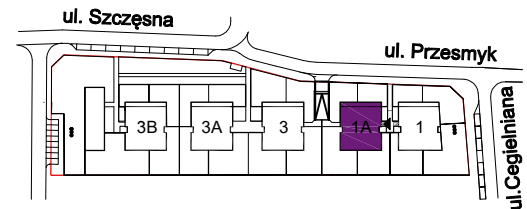

OSIEDLE MIESZKANIOWE

Warszawa- Włochy, ul. Szczęsna i Cegielniana

telefon: 539 454 795, moderna@agmet.pl

ul. Szczęsna 1A

mieszkanie 7

kondygnacja 2 - I piętro

powierzchnia: **53.7 m²**

-  ściany nierozbieralne
-  ściany rozbieralne

Zestawienie powierzchni:

● Pokój + aneks kuchenny	28.5 m ²
● Pokój	13.1 m ²
● Łazienka	4.3 m ²
● Hol	7.8 m ²

suma powierzchni **53.7 m²**

● Loggia 6.0 m²

Powierzchnie lokali policzono wg PN-70/B-02365