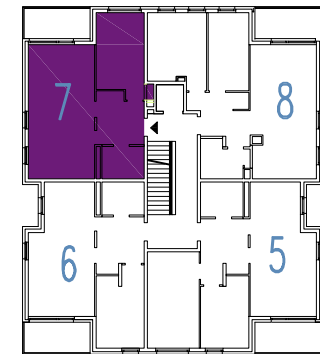

OSIEDLE MIESZKANIOWE

Warszawa- Włochy, ul. Szczęsna i Cegielniana

telefon: 539 454 795, moderna@agmet.pl

ul. Szczęsna 1A

mieszkanie 7

kondygnacja 2 - I piętro

powierzchnia: **53.7 m²**

-  ściany nierozbieralne
-  ściany rozbieralne

Zestawienie powierzchni:

● Pokój + aneks kuchenny	28.5 m ²
● Pokój	13.1 m ²
● Łazienka	4.3 m ²
● Hol	7.8 m ²

suma powierzchni **53.7 m²**

● Loggia 6.0 m²

Powierzchnie lokali policzono wg PN-70/B-02365