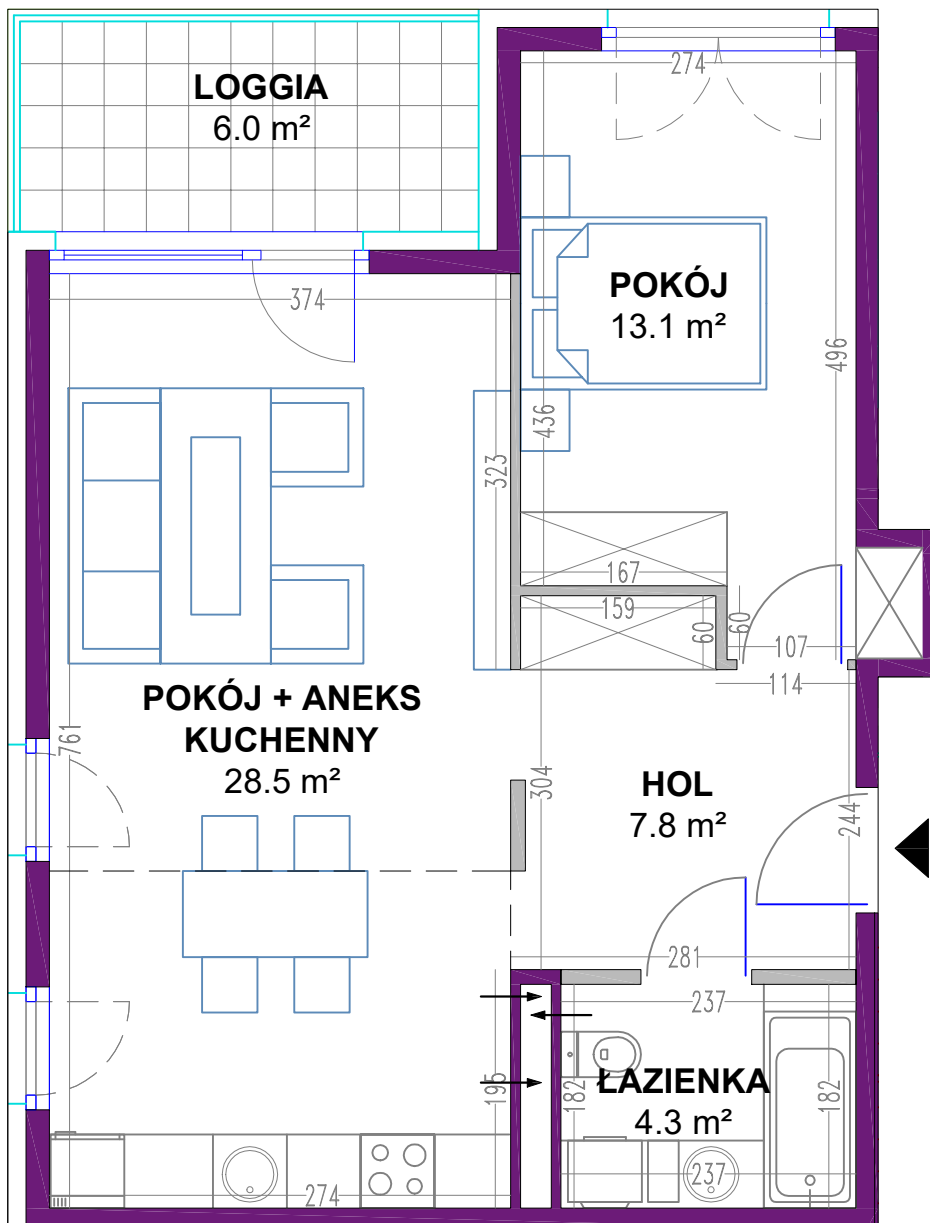

OSIEDLE MIESZKANIOWE

Warszawa- Włochy, ul. Szczęsna i Cegielniana

telefon: 539 454 795, moderna@agmet.pl

ul. Szczęsna 1A

mieszkanie 7

kondygnacja 2 - I piętro

powierzchnia: **53.7 m²**

-  ściany nierozbieralne
-  ściany rozbieralne

Zestawienie powierzchni:

● Pokój + aneks kuchenny	28.5 m ²
● Pokój	13.1 m ²
● Łazienka	4.3 m ²
● Hol	7.8 m ²

suma powierzchni **53.7 m²**

● Loggia 6.0 m²

Powierzchnie lokali policzono wg PN-70/B-02365