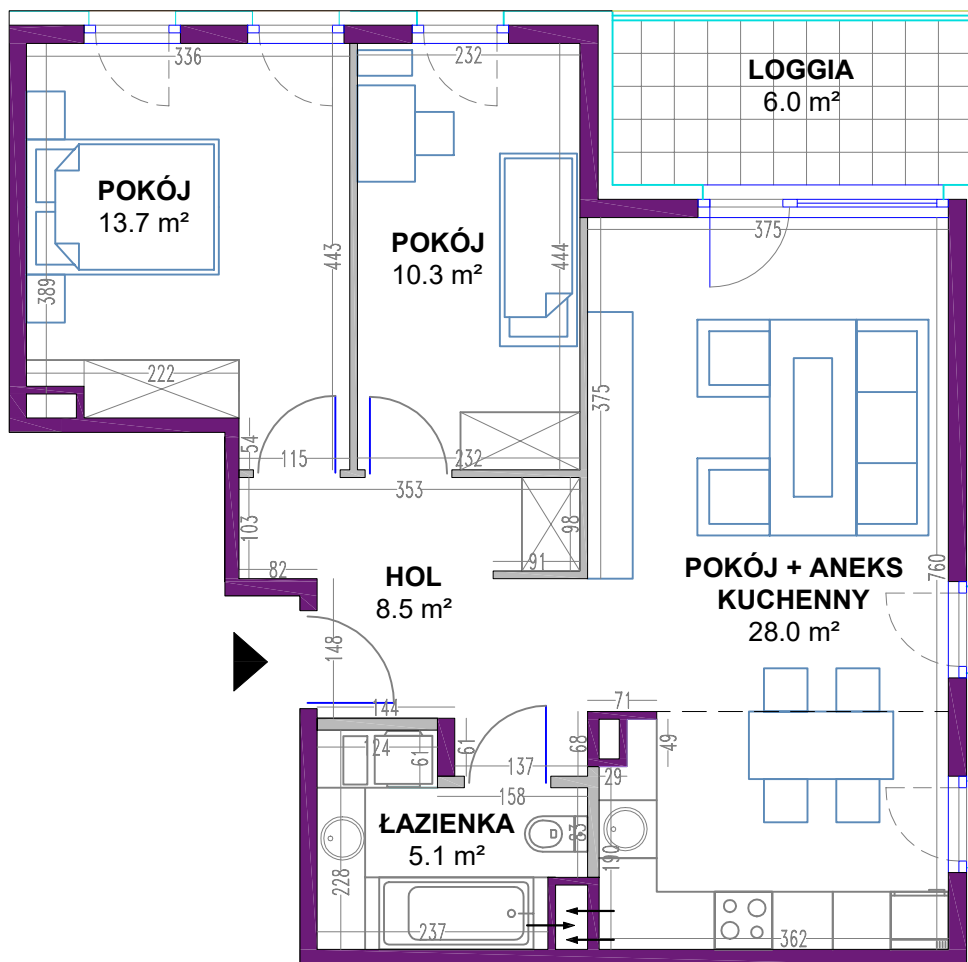

OSIEDLE MIESZKANIOWE

Warszawa- Włochy, ul. Szczęсна i Cegielniana

telefon: 539 454 795, moderna@agmet.pl

ul. Szczęсна 1A

mieszkanie 8

kondygnacja 2 - I piętro

powierzchnia: **65.6 m²**

- ściany nierozbieralne
- ściany rozbieralne

Zestawienie powierzchni:

● Pokój + aneks kuchenny	28.0 m ²
● Pokój	13.7 m ²
● Pokój	10.3 m ²
● Łazienka	5.1 m ²
● Hol	8.5 m ²

suma powierzchni **65.6 m²**

● Loggia 6.0 m²

Powierzchnie lokali policzono wg PN-70/B-02365