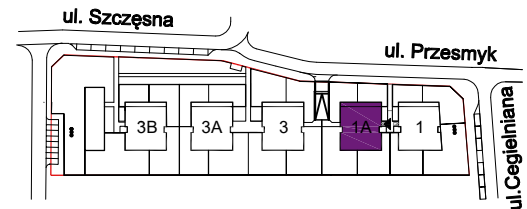

OSIEDLE MIESZKANIOWE

Warszawa- Włochy, ul. Szczęсна i Cegielniana

telefon: 539 454 795, moderna@agmet.pl

ul. Szczęсна 1A

mieszkanie 8

kondygnacja 2 - I piętro

powierzchnia: **65.6 m²**

- ściany nierozbieralne
- ściany rozbieralne

Zestawienie powierzchni:

● Pokój + aneks kuchenny	28.0 m ²
● Pokój	13.7 m ²
● Pokój	10.3 m ²
● Łazienka	5.1 m ²
● Hol	8.5 m ²

suma powierzchni **65.6 m²**

● Loggia 6.0 m²

Powierzchnie lokali policzono wg PN-70/B-02365