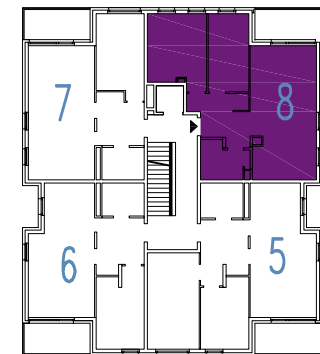

OSIEDLE MIESZKANIOWE

Warszawa- Włochy, ul. Szczęсна i Cegielniana

telefon: 539 454 795, moderna@agmet.pl

ul. Szczęсна 1A

mieszkanie 8

kondygnacja 2 - I piętro

powierzchnia: **65.6 m²**

- ściany nierozbieralne
- ściany rozbieralne

Zestawienie powierzchni:

● Pokój + aneks kuchenny	28.0 m ²
● Pokój	13.7 m ²
● Pokój	10.3 m ²
● Łazienka	5.1 m ²
● Hol	8.5 m ²

suma powierzchni **65.6 m²**

● Loggia 6.0 m²

Powierzchnie lokali policzono wg PN-70/B-02365