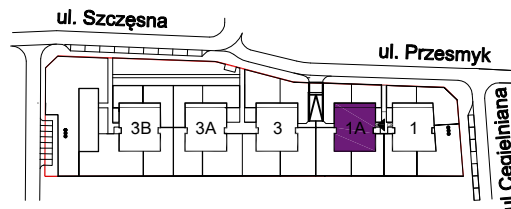

OSIEDLE MIESZKANIOWE

Warszawa- Włochy, ul. Szczęsna i Cegielniana

telefon: 5 3 9 4 5 4 7 9 5

ul. Szczęsna 1A

mieszkanie 9

kondygnacja 3 - II piętro

powierzchnia: **66.4 m²**

 ściany nierozbieralne
 ściany rozbieralne

Zestawienie powierzchni:

● Pokój + aneks kuchenny	25.9 m ²
● Pokój	16.0 m ²
● Pokój	10.4 m ²
● Łazienka	4.7 m ²
● Hol	9.4 m ²

suma powierzchni **66.4 m²**

● Loggia 6.0 m²

Powierzchnie lokali policzono wg PN-70/B-02365