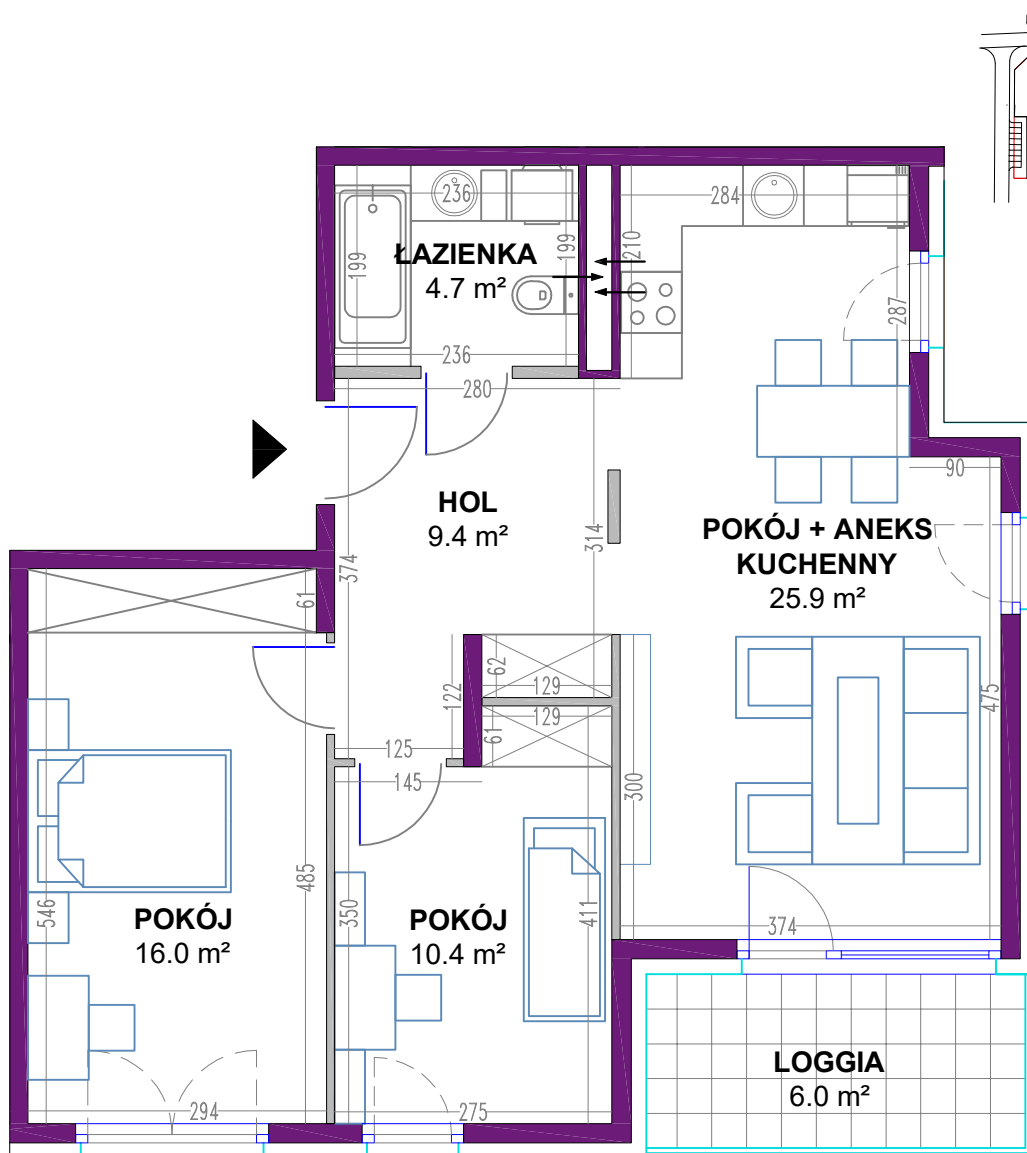

OSIEDLE MIESZKANIOWE

Warszawa- Włochy, ul. Szczęsna i Cegielniana

telefon: 5 3 9 4 5 4 7 9 5

ul. Szczęsna 1A

mieszkanie 9

kondygnacja 3 - II piętro

powierzchnia: **66.4 m²**

 ściany nierozbieralne
 ściany rozbieralne

Zestawienie powierzchni:

● Pokój + aneks kuchenny	25.9 m ²
● Pokój	16.0 m ²
● Pokój	10.4 m ²
● Łazienka	4.7 m ²
● Hol	9.4 m ²

suma powierzchni **66.4 m²**

● Loggia 6.0 m²

Powierzchnie lokali policzono wg PN-70/B-02365