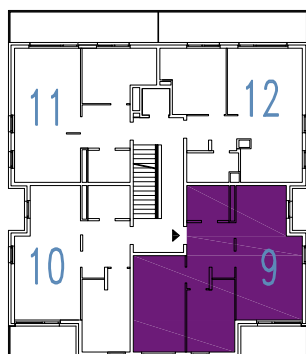

OSIEDLE MIESZKANIOWE

Warszawa- Włochy, ul. Szczęsna i Cegielniana

telefon: 5 3 9 4 5 4 7 9 5

ul. Szczęsna 1A

mieszkanie 9

kondygnacja 3 - II piętro

powierzchnia: **66.4 m²**

 ściany nierozbieralne
 ściany rozbieralne

Zestawienie powierzchni:

● Pokój + aneks kuchenny	25.9 m ²
● Pokój	16.0 m ²
● Pokój	10.4 m ²
● Łazienka	4.7 m ²
● Hol	9.4 m ²

suma powierzchni **66.4 m²**

● Loggia 6.0 m²

Powierzchnie lokali policzono wg PN-70/B-02365