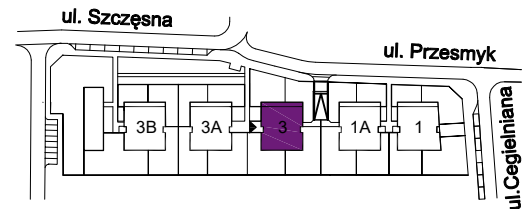

# OSIEDLE MIESZKANIOWE

Warszawa- Włochy, ul. Szczęsna i Cegielniana

telefon: 5 3 9 4 5 4 7 9 5

ul. Szczęsna 3

mieszkanie 1

kondygnacja 1 - parter

powierzchnia: 46.2 m<sup>2</sup>

## Zestawienie powierzchni:

● Pokój + aneks kuchenny	21.3 m <sup>2</sup>
● Pokój	13.4 m <sup>2</sup>
● Łazienka	5.3 m <sup>2</sup>
● Hol	6.2 m <sup>2</sup>

suma powierzchni **46.2 m<sup>2</sup>**

● Taras	6.9 m <sup>2</sup>
● Ogród	171.9 m <sup>2</sup>