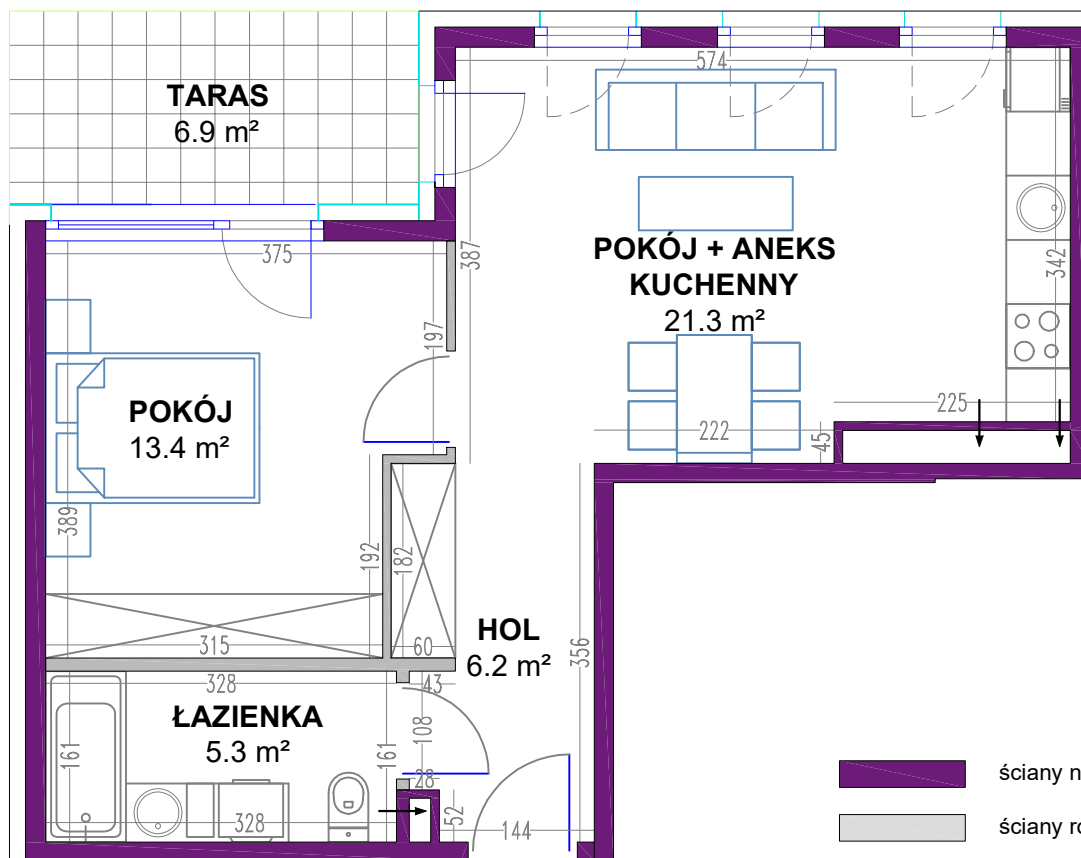

# OSIEDLE MIESZKANIOWE

Warszawa- Włochy, ul. Szczęsna i Cegielniana

telefon: 5 3 9 4 5 4 7 9 5

ul. Szczęsna 3

mieszkanie 1

kondygnacja 1 - parter

powierzchnia: 46.2 m<sup>2</sup>

## Zestawienie powierzchni:

● Pokój + aneks kuchenny	21.3 m <sup>2</sup>
● Pokój	13.4 m <sup>2</sup>
● Łazienka	5.3 m <sup>2</sup>
● Hol	6.2 m <sup>2</sup>

suma powierzchni **46.2 m<sup>2</sup>**

● Taras	6.9 m <sup>2</sup>
● Ogród	171.9 m <sup>2</sup>

Powierzchnie lokali policzono wg PN-70/B-02365