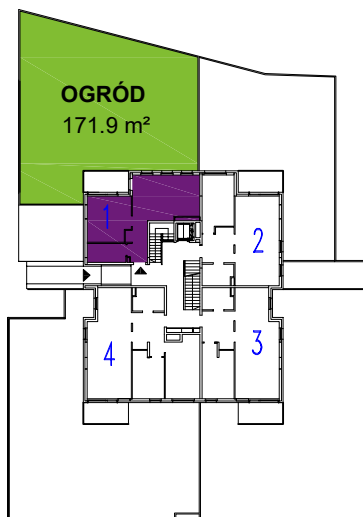

# OSIEDLE MIESZKANIOWE

Warszawa- Włochy, ul. Szczęsna i Cegielniana

telefon: 5 3 9 4 5 4 7 9 5

ul. Szczęsna 3

mieszkanie 1

kondygnacja 1 - parter

powierzchnia: 46.2 m<sup>2</sup>

## Zestawienie powierzchni:

● Pokój + aneks kuchenny	21.3 m <sup>2</sup>
● Pokój	13.4 m <sup>2</sup>
● Łazienka	5.3 m <sup>2</sup>
● Hol	6.2 m <sup>2</sup>

suma powierzchni **46.2 m<sup>2</sup>**

● Taras	6.9 m <sup>2</sup>
● Ogród	171.9 m <sup>2</sup>

Powierzchnie lokali policzono wg PN-70/B-02365