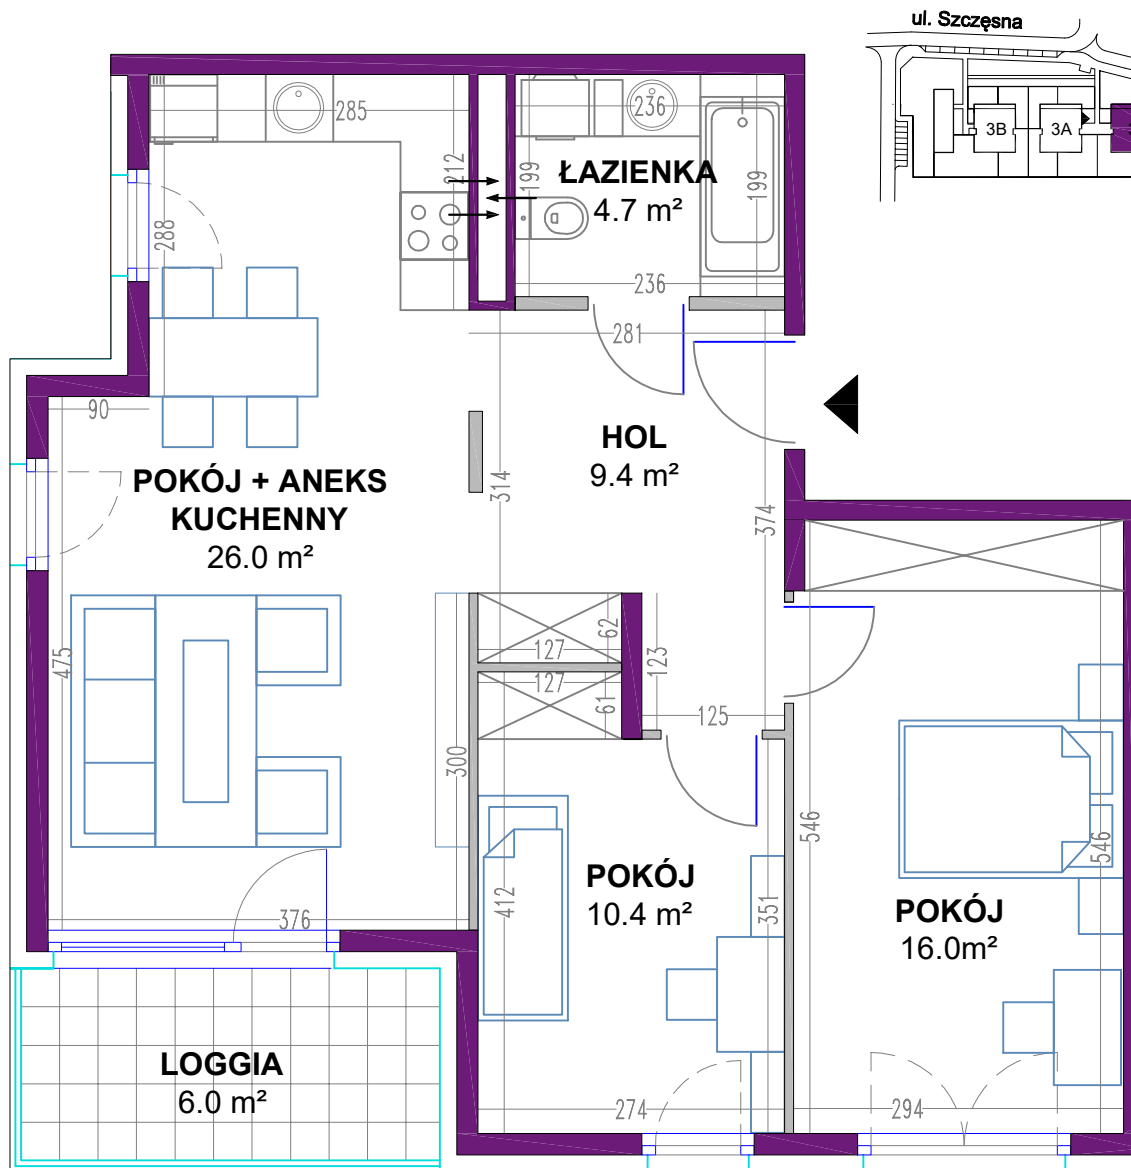

OSIEDLE MIESZKANIOWE

Warszawa- Włochy, ul. Szczęsna i Cegielniana

telefon: 5 3 9 4 5 4 7 9 5

ul. Szczęsna 3

mieszkanie 10

kondygnacja 3 - II piętro

powierzchnia: 66.5 m²

-  ściany nierozbieralne
-  ściany rozbieralne

Zestawienie powierzchni:

● Pokój + aneks kuchenny	26.0 m ²
● Pokój	16.0 m ²
● Pokój	10.4 m ²
● Łazienka	4.7 m ²
● Hol	9.4 m ²

suma powierzchni **66.5 m²**

● Loggia 6.0 m²

Powierzchnie lokali policzono wg PN-70/B-02365