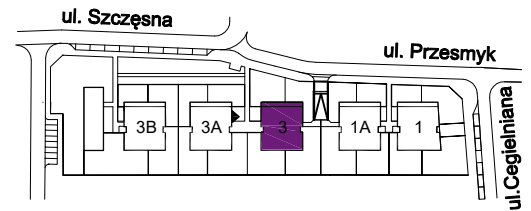

OSIEDLE MIESZKANIOWE

Warszawa- Włochy, ul. Szczęsna i Cegielniana

telefon: 5 3 9 4 5 4 7 9 5

ul. Szczęsna 3

mieszkanie 10

kondygnacja 3 - II piętro

powierzchnia: 66.5 m²

-  ściany nierozbieralne
-  ściany rozbieralne

Zestawienie powierzchni:

● Pokój + aneks kuchenny	26.0 m ²
● Pokój	16.0 m ²
● Pokój	10.4 m ²
● Łazienka	4.7 m ²
● Hol	9.4 m ²

suma powierzchni **66.5 m²**

● Loggia 6.0 m²

Powierzchnie lokali policzono wg PN-70/B-02365