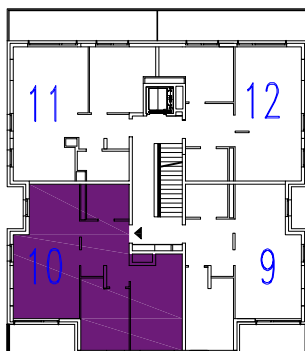

OSIEDLE MIESZKANIOWE

Warszawa- Włochy, ul. Szczęsna i Cegielniana

telefon: 5 3 9 4 5 4 7 9 5

ul. Szczęsna 3

mieszkanie 10

kondygnacja 3 - II piętro

powierzchnia: 66.5 m²

-  ściany nierozbieralne
-  ściany rozbieralne

Zestawienie powierzchni:

● Pokój + aneks kuchenny	26.0 m ²
● Pokój	16.0 m ²
● Pokój	10.4 m ²
● Łazienka	4.7 m ²
● Hol	9.4 m ²

suma powierzchni **66.5 m²**

● Loggia 6.0 m²

Powierzchnie lokali policzono wg PN-70/B-02365