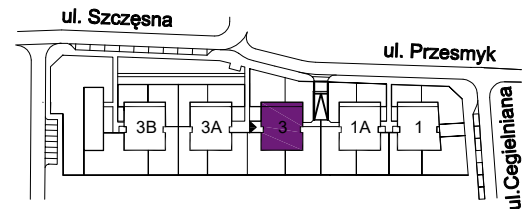

OSIEDLE MIESZKANIOWE

Warszawa- Włochy, ul. Szczęsna i Cegielniana

telefon: 5 3 9 4 5 4 7 9 5

ul. Szczęsna 3

mieszkanie 11 kondygnacja 3 - II piętro

powierzchnia: 52.2 m²

-  ściany nierozbieralne
-  ściany rozbieralne

Zestawienie powierzchni:

● Pokój + aneks kuchenny	29.4 m ²
● Pokój	12.6 m ²
● Łazienka	4.5 m ²
● Hol	5.7 m ²

suma powierzchni **52.2 m²**

● Taras 13.5 m²

Powierzchnie lokali policzono wg PN-70/B-02365