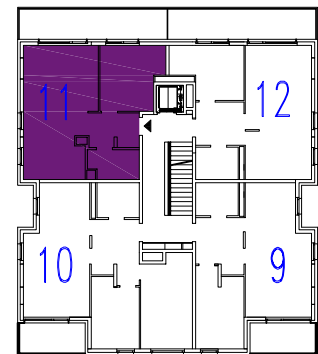

OSIEDLE MIESZKANIOWE

Warszawa- Włochy, ul. Szczęsna i Cegielniana

telefon: 5 3 9 4 5 4 7 9 5

ul. Szczęsna 3

mieszkanie 11 kondygnacja 3 - II piętro

powierzchnia: 52.2 m²

-  ściany nierozbieralne
-  ściany rozbieralne

Zestawienie powierzchni:

● Pokój + aneks kuchenny	29.4 m ²
● Pokój	12.6 m ²
● Łazienka	4.5 m ²
● Hol	5.7 m ²

suma powierzchni **52.2 m²**

● Taras 13.5 m²

Powierzchnie lokali policzono wg PN-70/B-02365