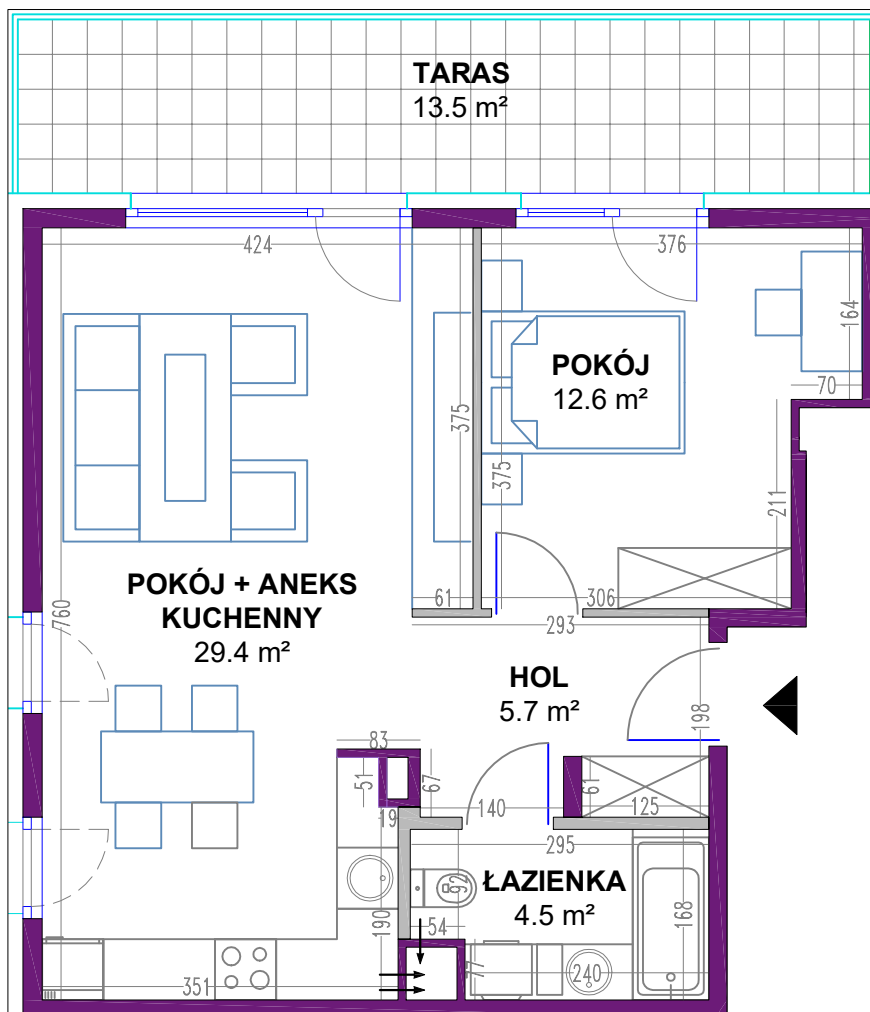

OSIEDLE MIESZKANIOWE

Warszawa- Włochy, ul. Szczęsna i Cegielniana

telefon: 5 3 9 4 5 4 7 9 5

ul. Szczęsna 3

mieszkanie 11 kondygnacja 3 - II piętro

powierzchnia: 52.2 m²

-  ściany nierozbieralne
-  ściany rozbieralne

Zestawienie powierzchni:

● Pokój + aneks kuchenny	29.4 m ²
● Pokój	12.6 m ²
● Łazienka	4.5 m ²
● Hol	5.7 m ²

suma powierzchni **52.2 m²**

● Taras 13.5 m²

Powierzchnie lokali policzono wg PN-70/B-02365