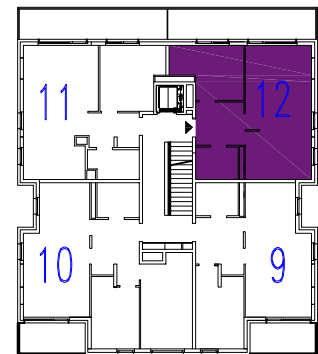

# OSIEDLE MIESZKANIOWE

Warszawa- Włochy, ul. Szczęsna i Cegielniana

telefon: 5 3 9 4 5 4 7 9 5

ul. Szczęsna 3

mieszkanie 12

kondygnacja 3 - II piętro

powierzchnia: 51.4 m<sup>2</sup>

## Zestawienie powierzchni:

● Pokój + aneks kuchenny	28.4 m <sup>2</sup>
● Pokój	11.7 m <sup>2</sup>
● Łazienka	4.4 m <sup>2</sup>
● Hol	6.9 m <sup>2</sup>

suma powierzchni **51.4 m<sup>2</sup>**

● Taras 13.5 m<sup>2</sup>

Powierzchnie lokali policzono wg PN-70/B-02365