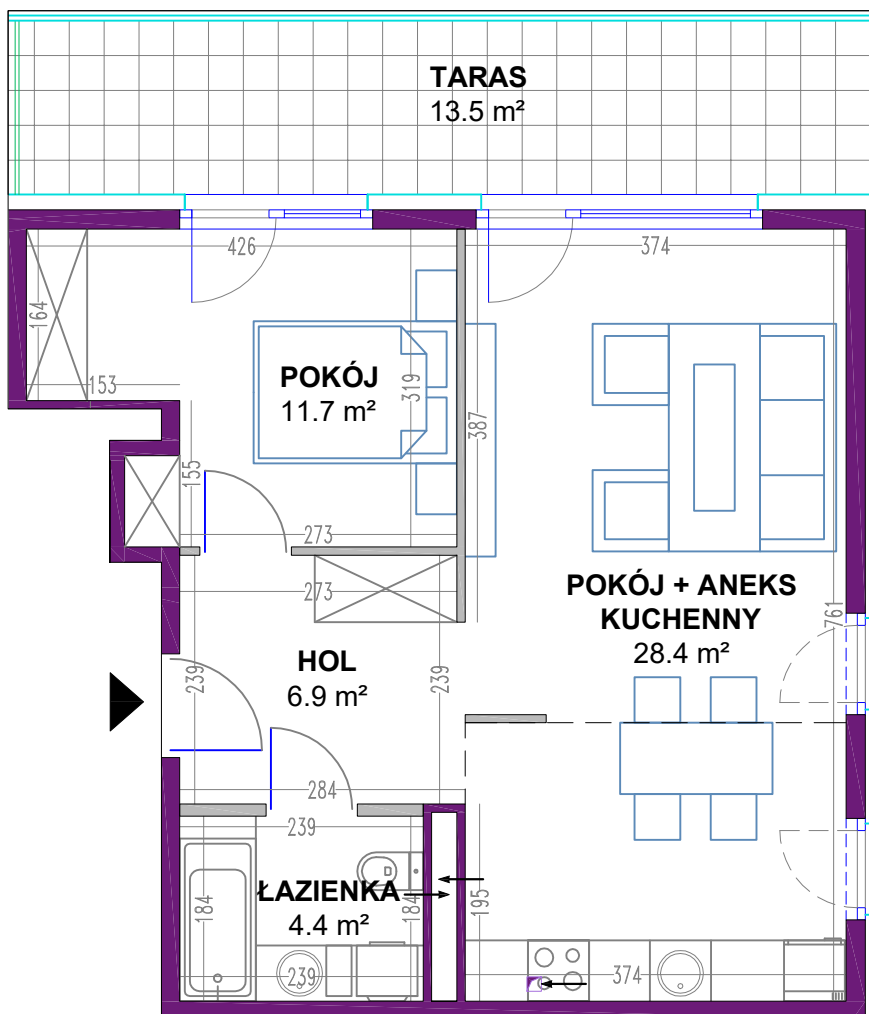

# OSIEDLE MIESZKANIOWE

Warszawa- Włochy, ul. Szczęsna i Cegielniana

telefon: 5 3 9 4 5 4 7 9 5

ul. Szczęsna 3

mieszkanie 12

kondygnacja 3 - II piętro

powierzchnia: 51.4 m<sup>2</sup>

## Zestawienie powierzchni:

● Pokój + aneks kuchenny	28.4 m <sup>2</sup>
● Pokój	11.7 m <sup>2</sup>
● Łazienka	4.4 m <sup>2</sup>
● Hol	6.9 m <sup>2</sup>

suma powierzchni **51.4 m<sup>2</sup>**

● Taras 13.5 m<sup>2</sup>

Powierzchnie lokali policzono wg PN-70/B-02365