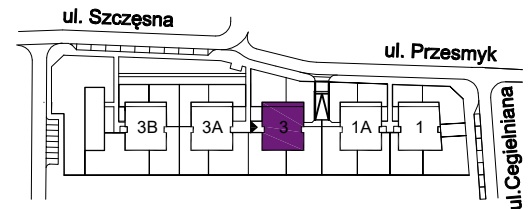

# OSIEDLE MIESZKANIOWE

Warszawa- Włochy, ul. Szczęsna i Cegielniana

telefon: 5 3 9 4 5 4 7 9 5

ul. Szczęsna 3

mieszkanie 12

kondygnacja 3 - II piętro

powierzchnia: 51.4 m<sup>2</sup>

## Zestawienie powierzchni:

● Pokój + aneks kuchenny	28.4 m <sup>2</sup>
● Pokój	11.7 m <sup>2</sup>
● Łazienka	4.4 m <sup>2</sup>
● Hol	6.9 m <sup>2</sup>

suma powierzchni **51.4 m<sup>2</sup>**

● Taras 13.5 m<sup>2</sup>