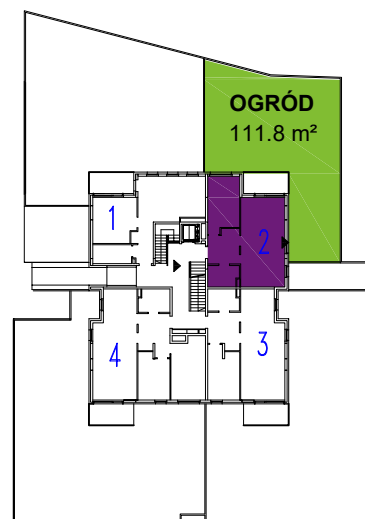

OSIEDLE MIESZKANIOWE

Warszawa- Włochy, ul. Szczęsna i Cegielniana

telefon: 5 3 9 4 5 4 7 9 5

ul. Szczęsna 3

mieszkanie 2

kondygnacja 1 - parter

powierzchnia: **53.7 m²**

Zestawienie powierzchni:

● Pokój + aneks kuchenny	28.3 m ²
● Pokój	13.0 m ²
● Łazienka	4.6 m ²
● Hol	7.8 m ²

suma powierzchni **53.7 m²**

● Taras	6.8 m ²
● Ogród	111.8 m ²

Powierzchnie lokali policzono wg PN-70/B-02365