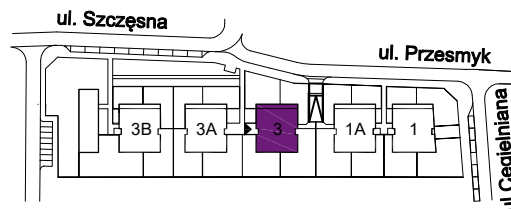

OSIEDLE MIESZKANIOWE

Warszawa- Włochy, ul. Szczęsna i Cegielniana

telefon: 5 3 9 4 5 4 7 9 5

ul. Szczęsna 3

mieszkanie 2

kondygnacja 1 - parter

powierzchnia: **53.7 m²**

Zestawienie powierzchni:

● Pokój + aneks kuchenny	28.3 m ²
● Pokój	13.0 m ²
● Łazienka	4.6 m ²
● Hol	7.8 m ²

suma powierzchni **53.7 m²**

● Taras	6.8 m ²
● Ogród	111.8 m ²

Powierzchnie lokali policzono wg PN-70/B-02365