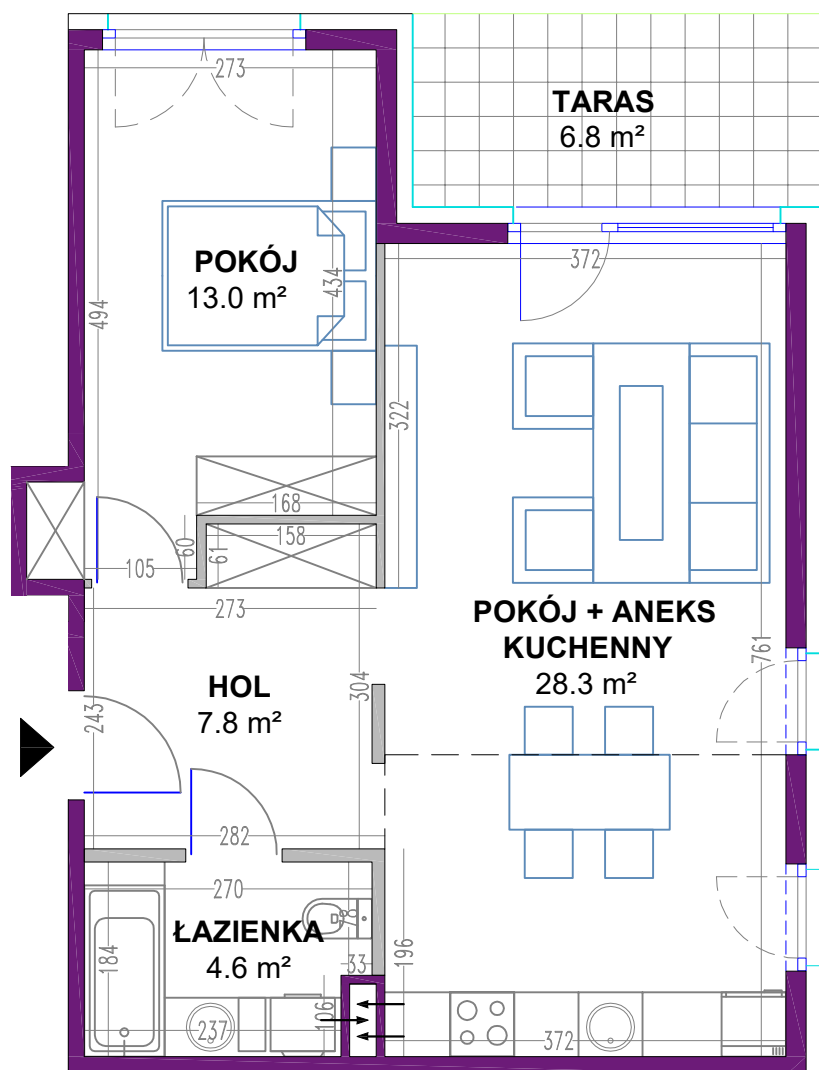

OSIEDLE MIESZKANIOWE

Warszawa- Włochy, ul. Szczęsna i Cegielniana

telefon: 5 3 9 4 5 4 7 9 5

ul. Szczęsna 3

mieszkanie 2

kondygnacja 1 - parter

powierzchnia: **53.7 m²**

Zestawienie powierzchni:

● Pokój + aneks kuchenny	28.3 m ²
● Pokój	13.0 m ²
● Łazienka	4.6 m ²
● Hol	7.8 m ²

suma powierzchni **53.7 m²**

● Taras	6.8 m ²
● Ogród	111.8 m ²

Powierzchnie lokali policzono wg PN-70/B-02365