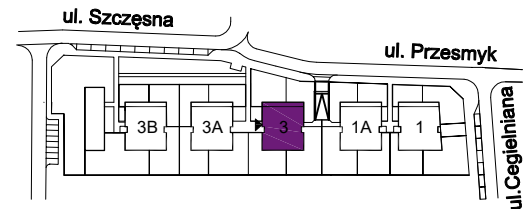

OSIEDLE MIESZKANIOWE

Warszawa- Włochy, ul. Szczęsna i Cegielniana

telefon: 5 3 9 4 5 4 7 9 5

ul. Szczęsna 3

mieszkanie 3

kondygnacja 1 - parter

powierzchnia: **57.6 m²**

-  ściany nierozbieralne
-  ściany rozbieralne

Zestawienie powierzchni:

● Pokój + aneks kuchenny	32.8 m ²
● Pokój	11.9 m ²
● Łazienka	4.7 m ²
● Hol	8.2 m ²

suma powierzchni **57.6 m²**

● Taras	7.2 m ²
● Ogród	221.9 m ²

Powierzchnie lokali policzono wg PN-70/B-02365