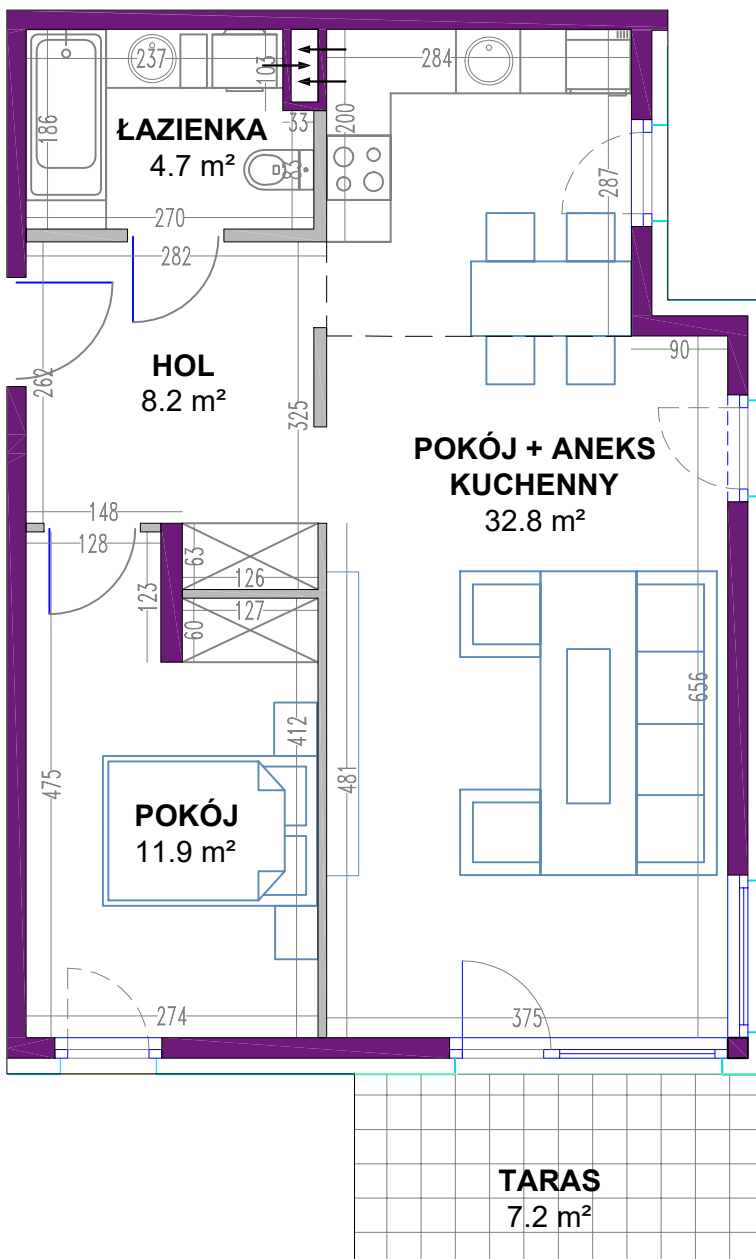

OSIEDLE MIESZKANIOWE

Warszawa- Włochy, ul. Szczęsna i Cegielniana

telefon: 5 3 9 4 5 4 7 9 5

ul. Szczęsna 3

mieszkanie 3

kondygnacja 1 - parter

powierzchnia: **57.6 m²**

-  ściany nierozbieralne
-  ściany rozbieralne

Zestawienie powierzchni:

● Pokój + aneks kuchenny	32.8 m ²
● Pokój	11.9 m ²
● Łazienka	4.7 m ²
● Hol	8.2 m ²

suma powierzchni **57.6 m²**

● Taras	7.2 m ²
● Ogród	221.9 m ²

Powierzchnie lokali policzono wg PN-70/B-02365