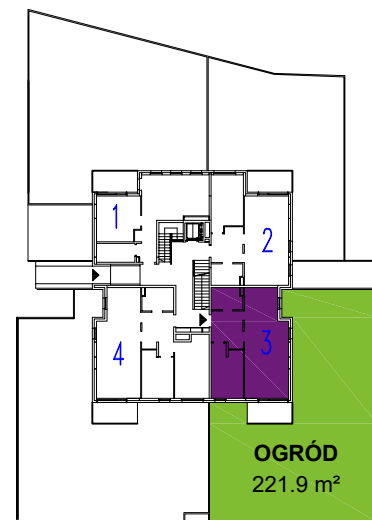

OSIEDLE MIESZKANIOWE

Warszawa- Włochy, ul. Szczęsna i Cegielniana

telefon: 5 3 9 4 5 4 7 9 5

ul. Szczęsna 3

mieszkanie 3

kondygnacja 1 - parter

powierzchnia: **57.6 m²**

-  ściany nierozbieralne
-  ściany rozbieralne

Zestawienie powierzchni:

● Pokój + aneks kuchenny	32.8 m ²
● Pokój	11.9 m ²
● Łazienka	4.7 m ²
● Hol	8.2 m ²

suma powierzchni **57.6 m²**

● Taras	7.2 m ²
● Ogród	221.9 m ²

Powierzchnie lokali policzono wg PN-70/B-02365