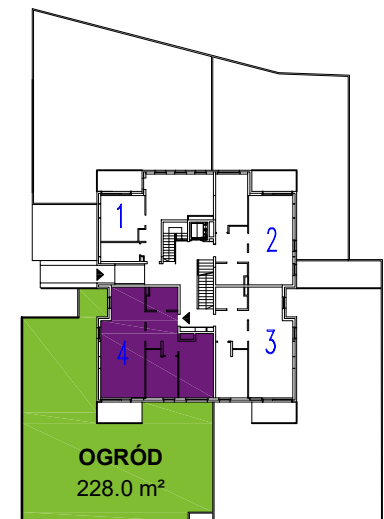

# OSIEDLE MIESZKANIOWE

Warszawa- Włochy, ul. Szczęsna i Cegielniana

telefon: 5 3 9 4 5 4 7 9 5

ul. Szczęsna 3

mieszkanie 4

kondygnacja 1 - parter

powierzchnia: **73.5 m<sup>2</sup>**

-  ściany nierozbieralne
-  ściany rozbieralne

## Zestawienie powierzchni:

● Pokój + aneks kuchenny	32.7 m <sup>2</sup>
● Pokój	10.4 m <sup>2</sup>
● Pokój	16.1 m <sup>2</sup>
● Łazienka	5.0 m <sup>2</sup>
● Hol	9.3 m <sup>2</sup>

suma powierzchni **73.5 m<sup>2</sup>**

● Taras	7.2 m <sup>2</sup>
● Ogród	228.0 m <sup>2</sup>

Powierzchnie lokali policzono wg PN-70/B-02365