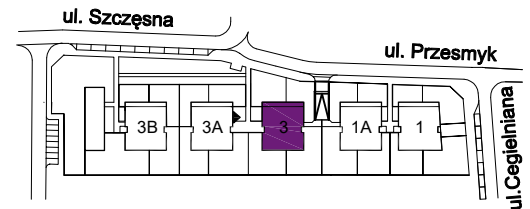

# OSIEDLE MIESZKANIOWE

Warszawa- Włochy, ul. Szczęsna i Cegielniana

telefon: 5 3 9 4 5 4 7 9 5

ul. Szczęsna 3

mieszkanie 4

kondygnacja 1 - parter

powierzchnia: **73.5 m<sup>2</sup>**

-  ściany nierozbieralne
-  ściany rozbieralne

## Zestawienie powierzchni:

● Pokój + aneks kuchenny	32.7 m <sup>2</sup>
● Pokój	10.4 m <sup>2</sup>
● Pokój	16.1 m <sup>2</sup>
● Łazienka	5.0 m <sup>2</sup>
● Hol	9.3 m <sup>2</sup>

suma powierzchni **73.5 m<sup>2</sup>**

● Taras	7.2 m <sup>2</sup>
● Ogród	228.0 m <sup>2</sup>

Powierzchnie lokali policzono wg PN-70/B-02365