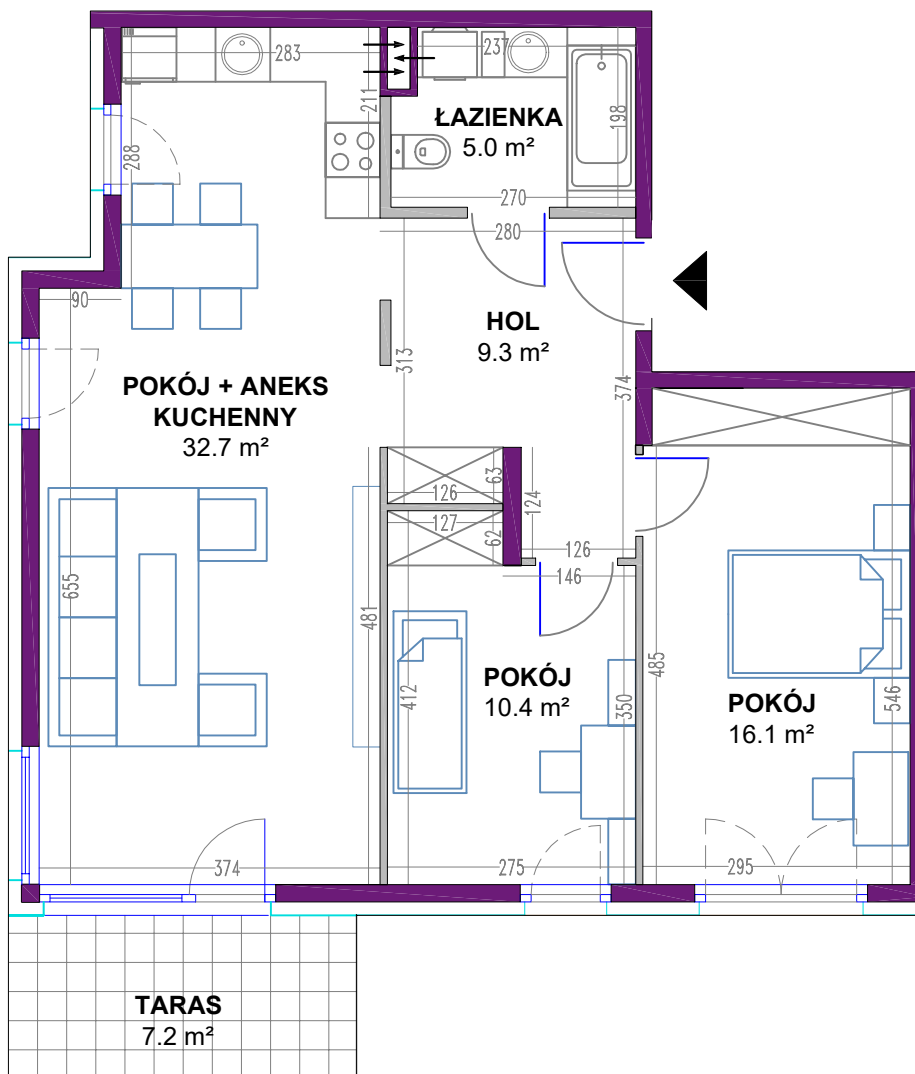

# OSIEDLE MIESZKANIOWE

Warszawa- Włochy, ul. Szczęsna i Cegielniana

telefon: 5 3 9 4 5 4 7 9 5

ul. Szczęsna 3

mieszkanie 4

kondygnacja 1 - parter

powierzchnia: **73.5 m<sup>2</sup>**

-  ściany nierozbieralne
-  ściany rozbieralne

## Zestawienie powierzchni:

● Pokój + aneks kuchenny	32.7 m <sup>2</sup>
● Pokój	10.4 m <sup>2</sup>
● Pokój	16.1 m <sup>2</sup>
● Łazienka	5.0 m <sup>2</sup>
● Hol	9.3 m <sup>2</sup>

suma powierzchni **73.5 m<sup>2</sup>**

● Taras	7.2 m <sup>2</sup>
● Ogród	228.0 m <sup>2</sup>

Powierzchnie lokali policzono wg PN-70/B-02365