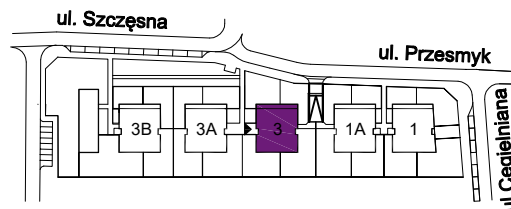

# OSIEDLE MIESZKANIOWE

Warszawa- Włochy, ul. Szczęsna i Cegielniana

telefon: 5 3 9 4 5 4 7 9 5

ul. Szczęsna 3

mieszkanie 5

kondygnacja 2 - I piętro

powierzchnia: **50.4 m<sup>2</sup>**

-  ściany nierozbieralne
-  ściany rozbieralne

## Zestawienie powierzchni:

|                          |                     |
|--------------------------|---------------------|
| ● Pokój + aneks kuchenny | 25.9 m <sup>2</sup> |
| ● Pokój                  | 11.9 m <sup>2</sup> |
| ● Łazienka               | 4.5 m <sup>2</sup>  |
| ● Hol                    | 8.1 m <sup>2</sup>  |