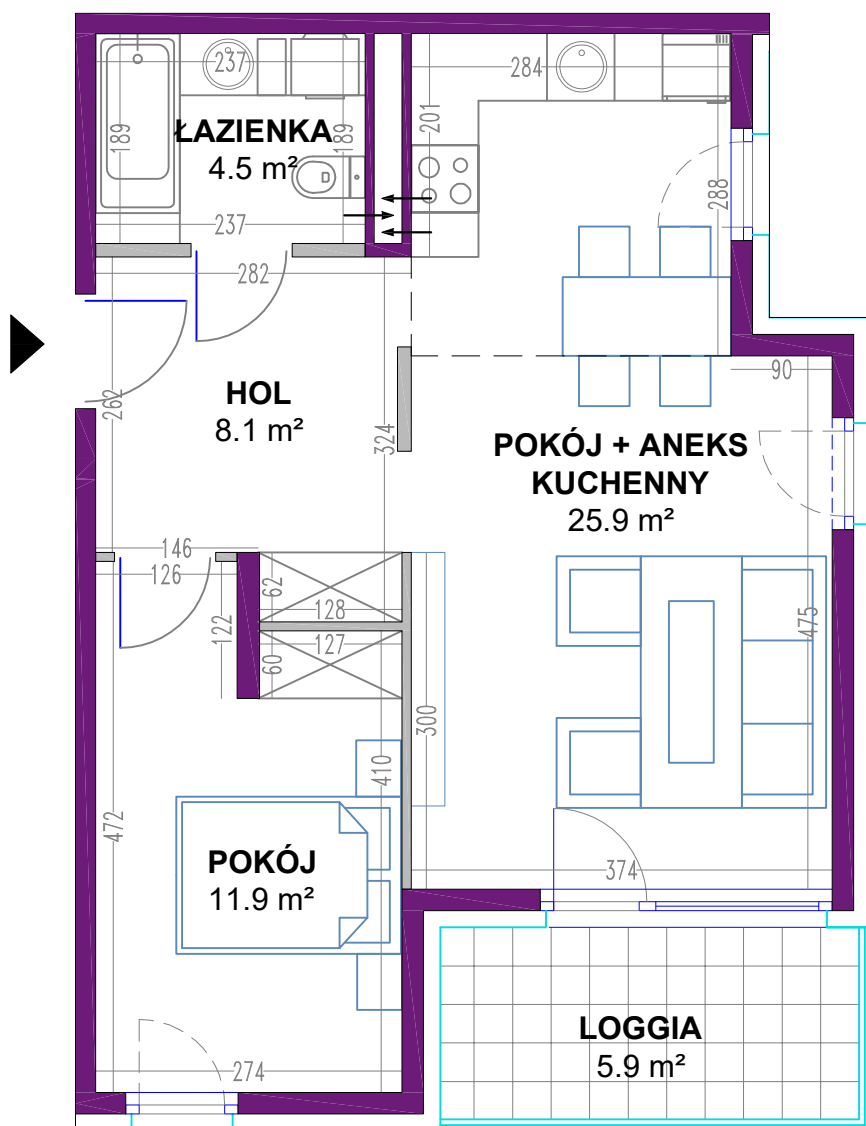

# OSIEDLE MIESZKANIOWE

Warszawa- Włochy, ul. Szczęsna i Cegielniana

telefon: 5 3 9 4 5 4 7 9 5

ul. Szczęsna 3

mieszkanie 5

kondygnacja 2 - I piętro

powierzchnia: **50.4 m<sup>2</sup>**

-  ściany nierozbieralne
-  ściany rozbieralne

## Zestawienie powierzchni:

|                          |                     |
|--------------------------|---------------------|
| ● Pokój + aneks kuchenny | 25.9 m <sup>2</sup> |
| ● Pokój                  | 11.9 m <sup>2</sup> |
| ● Łazienka               | 4.5 m <sup>2</sup>  |
| ● Hol                    | 8.1 m <sup>2</sup>  |

suma powierzchni **50.4 m<sup>2</sup>**

|          |                    |
|----------|--------------------|
| ● Loggia | 5.9 m <sup>2</sup> |
|----------|--------------------|

Powierzchnie lokali policzono wg PN-70/B-02365