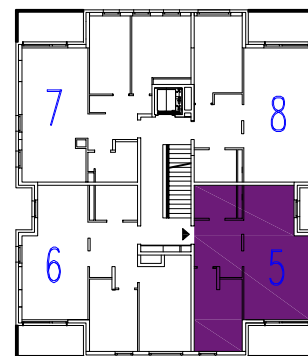

# OSIEDLE MIESZKANIOWE

Warszawa- Włochy, ul. Szczęsna i Cegielniana

telefon: 5 3 9 4 5 4 7 9 5

ul. Szczęsna 3

mieszkanie 5

kondygnacja 2 - I piętro

powierzchnia: **50.4 m<sup>2</sup>**

-  ściany nierozbieralne
-  ściany rozbieralne

## Zestawienie powierzchni:

|                          |                     |
|--------------------------|---------------------|
| ● Pokój + aneks kuchenny | 25.9 m <sup>2</sup> |
| ● Pokój                  | 11.9 m <sup>2</sup> |
| ● Łazienka               | 4.5 m <sup>2</sup>  |
| ● Hol                    | 8.1 m <sup>2</sup>  |

suma powierzchni **50.4 m<sup>2</sup>**

|          |                    |
|----------|--------------------|
| ● Loggia | 5.9 m <sup>2</sup> |
|----------|--------------------|

Powierzchnie lokali policzono wg PN-70/B-02365