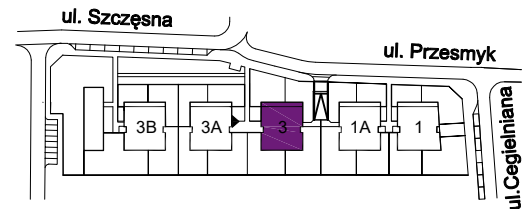

# OSIEDLE MIESZKANIOWE

Warszawa- Włochy, ul. Szczęsna i Cegielniana

telefon: 5 3 9 4 5 4 7 9 5

ul. Szczęsna 3

mieszkanie 6

kondygnacja 2 - I piętro

powierzchnia: **66.3 m<sup>2</sup>**

-  ściany nierozbieralne
-  ściany rozbieralne

## Zestawienie powierzchni:

● Pokój +aneks kuchenny	25.9 m <sup>2</sup>
● Pokój	16.0 m <sup>2</sup>
● Pokój	10.3 m <sup>2</sup>
● Łazienka	4.7 m <sup>2</sup>
● Hol	9.4 m <sup>2</sup>

suma powierzchni **66.3 m<sup>2</sup>**