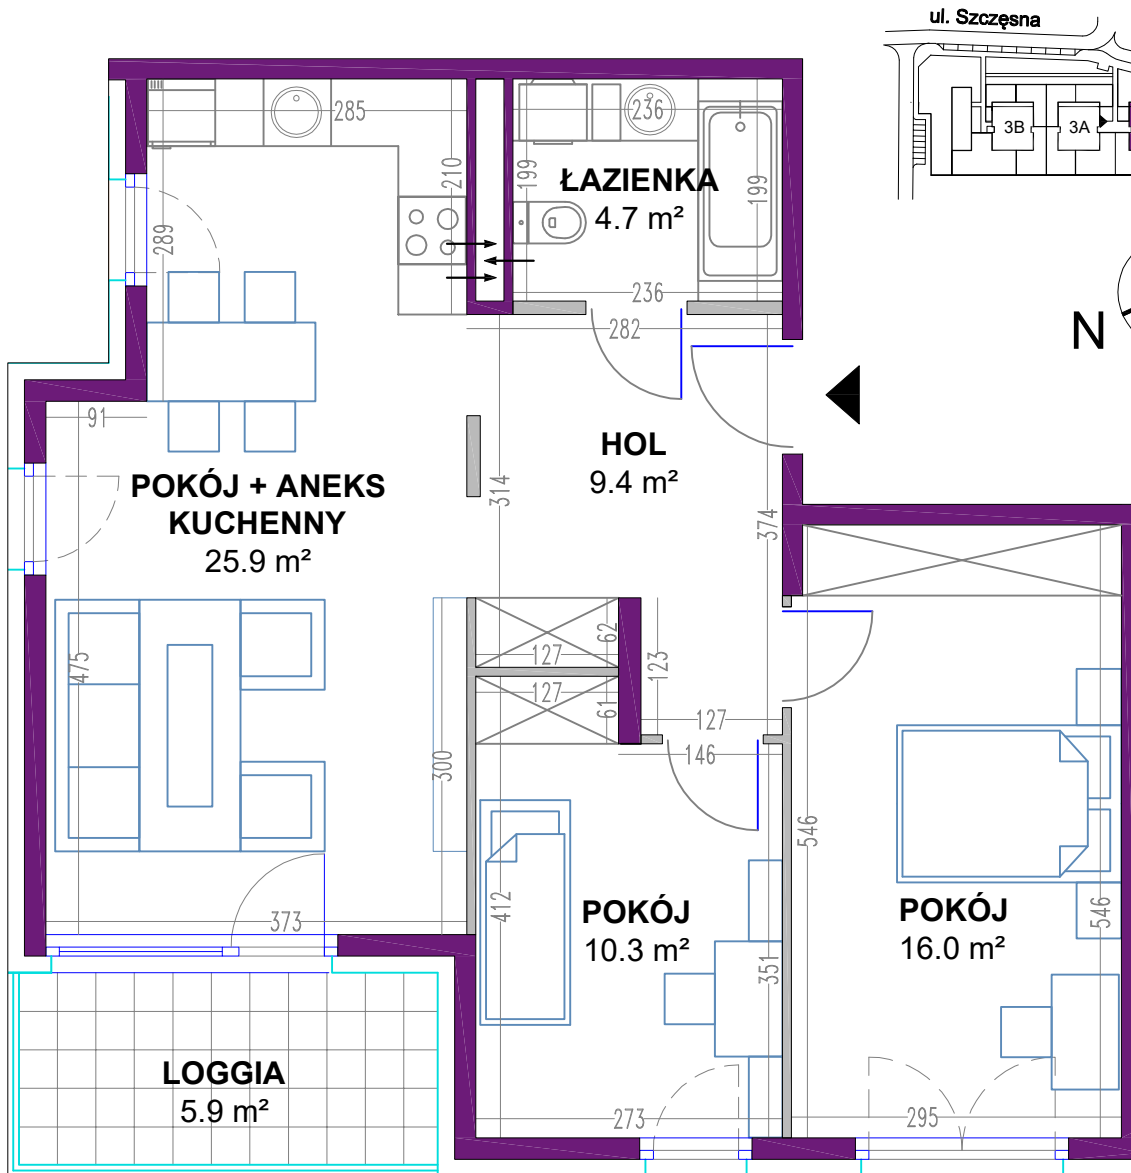

# OSIEDLE MIESZKANIOWE

Warszawa- Włochy, ul. Szczęsna i Cegielniana

telefon: 5 3 9 4 5 4 7 9 5

ul. Szczęsna 3

mieszkanie 6

kondygnacja 2 - I piętro

powierzchnia: **66.3 m<sup>2</sup>**

-  ściany nierozbieralne
-  ściany rozbieralne

## Zestawienie powierzchni:

● Pokój +aneks kuchenny	25.9 m <sup>2</sup>
● Pokój	16.0 m <sup>2</sup>
● Pokój	10.3 m <sup>2</sup>
● Łazienka	4.7 m <sup>2</sup>
● Hol	9.4 m <sup>2</sup>

suma powierzchni **66.3 m<sup>2</sup>**

● Loggia 5.9 m<sup>2</sup>

Powierzchnie lokali policzono wg PN-70/B-02365