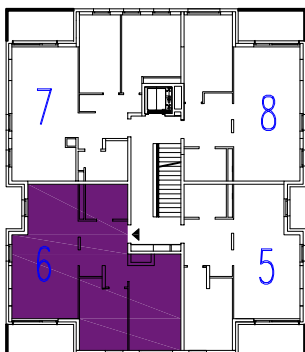

# OSIEDLE MIESZKANIOWE

Warszawa- Włochy, ul. Szczęsna i Cegielniana

telefon: 5 3 9 4 5 4 7 9 5

ul. Szczęsna 3

mieszkanie 6

kondygnacja 2 - I piętro

powierzchnia: **66.3 m<sup>2</sup>**

-  ściany nierozbieralne
-  ściany rozbieralne

## Zestawienie powierzchni:

● Pokój +aneks kuchenny	25.9 m <sup>2</sup>
● Pokój	16.0 m <sup>2</sup>
● Pokój	10.3 m <sup>2</sup>
● Łazienka	4.7 m <sup>2</sup>
● Hol	9.4 m <sup>2</sup>

suma powierzchni **66.3 m<sup>2</sup>**

● Loggia 5.9 m<sup>2</sup>

Powierzchnie lokali policzono wg PN-70/B-02365