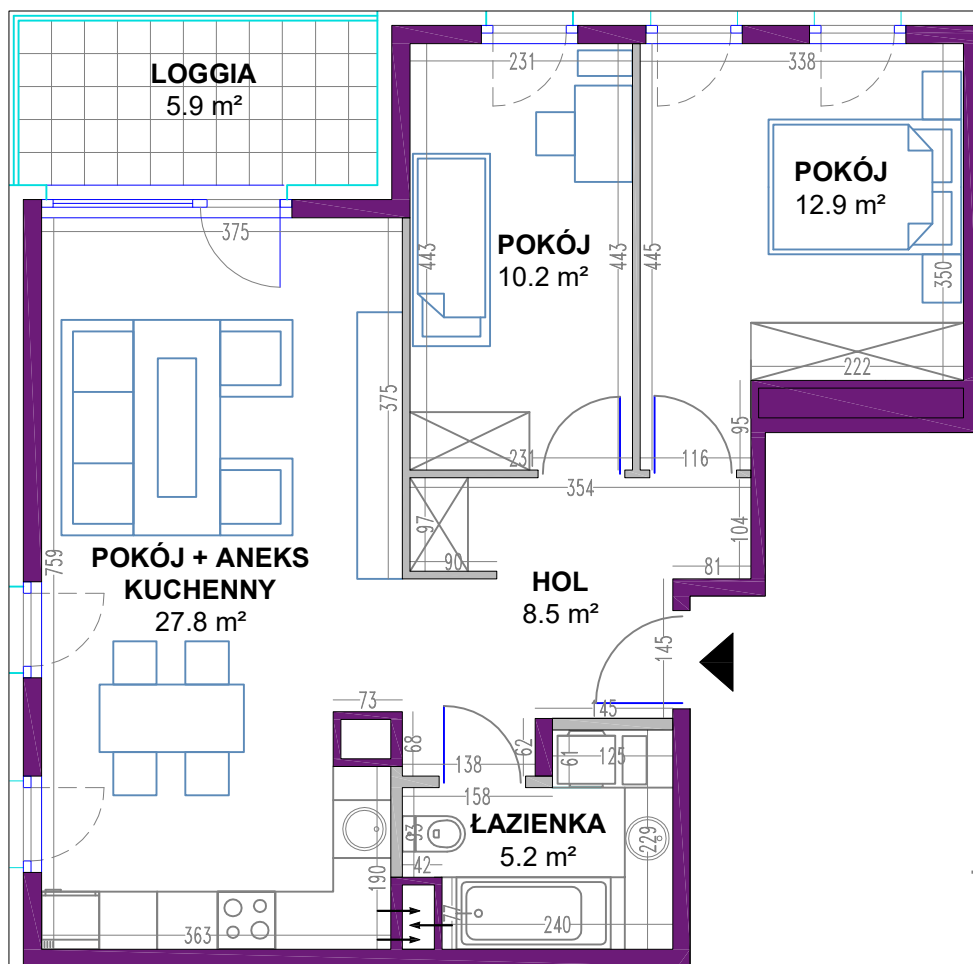

OSIEDLE MIESZKANIOWE

Warszawa- Włochy, ul. Szczęsna i Cegielniana

telefon: 5 3 9 4 5 4 7 9 5

ul. Szczęsna 3

mieszkanie 7 kondygnacja 2 - I piętro

powierzchnia: **64.6 m²**

- ściany nierozbieralne
- ściany rozbieralne

Zestawienie powierzchni:

● Pokój + aneks kuchenny	27.8 m ²
● Pokój	12.9 m ²
● Pokój	10.2 m ²
● Łazienka	5.2 m ²
● Hol	8.5 m ²

suma powierzchni **64.6 m²**

● Loggia 5.9 m²