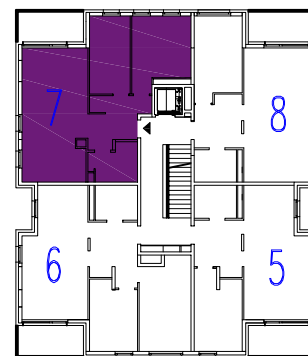

OSIEDLE MIESZKANIOWE

Warszawa- Włochy, ul. Szczęsna i Cegielniana

telefon: 5 3 9 4 5 4 7 9 5

ul. Szczęsna 3

mieszkanie 7 kondygnacja 2 - I piętro

powierzchnia: **64.6 m²**

- ściany nierozbieralne
- ściany rozbieralne

Zestawienie powierzchni:

● Pokój + aneks kuchenny	27.8 m ²
● Pokój	12.9 m ²
● Pokój	10.2 m ²
● Łazienka	5.2 m ²
● Hol	8.5 m ²

suma powierzchni **64.6 m²**

● Loggia 5.9 m²