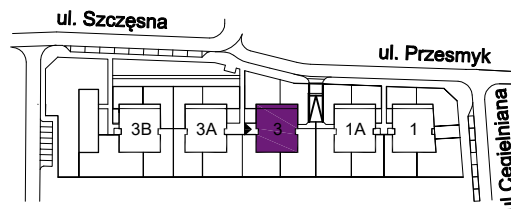

OSIEDLE MIESZKANIOWE

Warszawa- Włochy, ul. Szczęsna i Cegielniana

telefon: 5 3 9 4 5 4 7 9 5

ul. Szczęsna 3

mieszkanie 7 kondygnacja 2 - I piętro

powierzchnia: **64.6 m²**

- ściany nierozbieralne
- ściany rozbieralne

Zestawienie powierzchni:

● Pokój + aneks kuchenny	27.8 m ²
● Pokój	12.9 m ²
● Pokój	10.2 m ²
● Łazienka	5.2 m ²
● Hol	8.5 m ²

suma powierzchni **64.6 m²**

● Loggia 5.9 m²