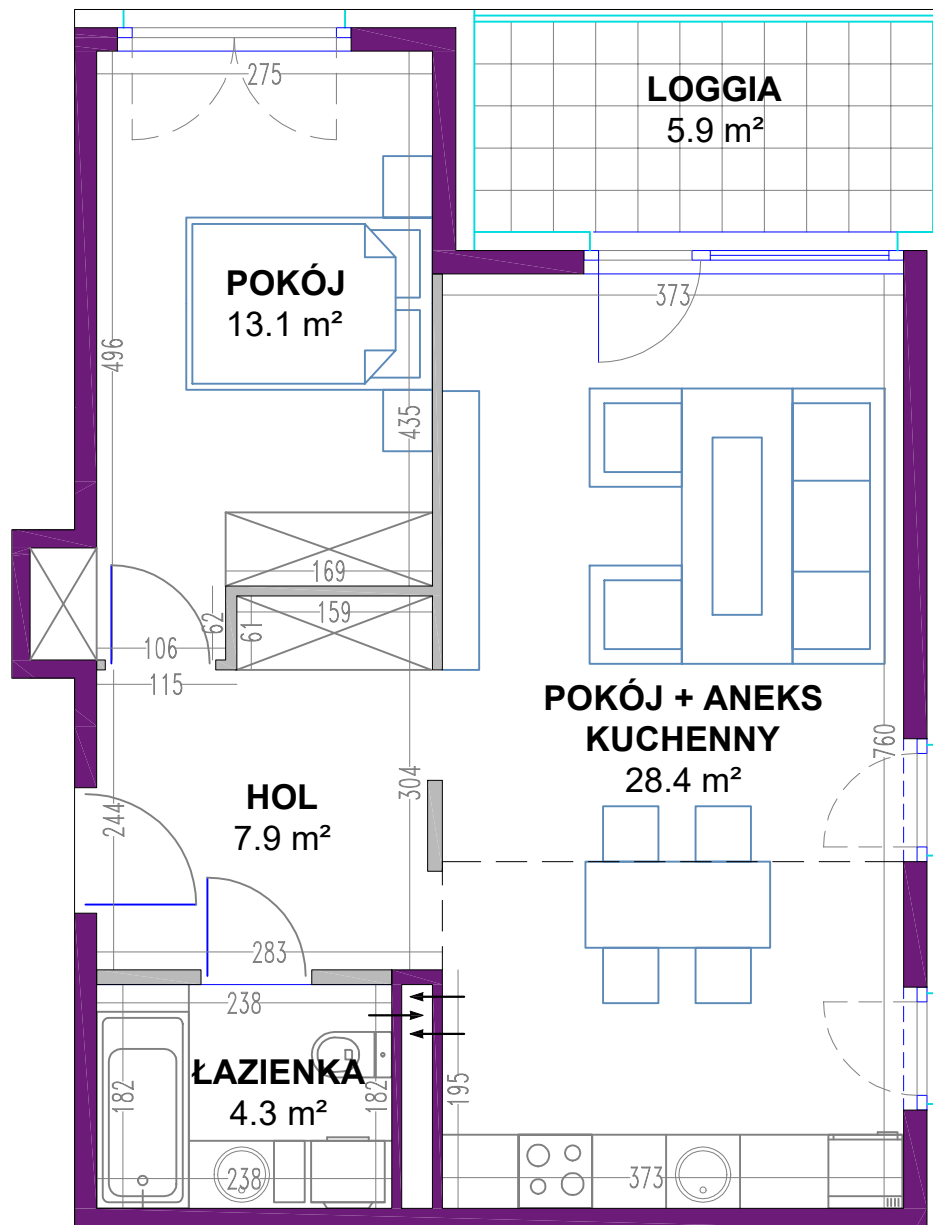

OSIEDLE MIESZKANIOWE

Warszawa- Włochy, ul. Szczęsna i Cegielniana

telefon: 5 3 9 4 5 4 7 9 5

ul. Szczęsna 3

mieszkanie 8

kondygnacja 2 - I piętro

powierzchnia: **53.7 m²**

- ściany nierozbieralne
- ściany rozbieralne

Zestawienie powierzchni:

● Pokój + aneks kuchenny	28.4 m ²
● Pokój	13.1 m ²
● Łazienka	4.3 m ²
● Hol	7.9 m ²

suma powierzchni **53.7 m²**

● Loggia 5.9 m²

Powierzchnie lokali policzono wg PN-70/B-02365