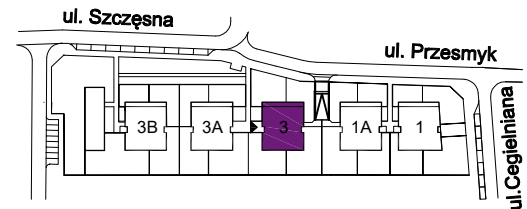

OSIEDLE MIESZKANIOWE

Warszawa- Włochy, ul. Szczęsna i Cegielniana

telefon: 5 3 9 4 5 4 7 9 5

ul. Szczęsna 3

mieszkanie 8

kondygnacja 2 - I piętro

powierzchnia: **53.7 m²**

- ściany nierozbieralne
- ściany rozbieralne

Zestawienie powierzchni:

● Pokój + aneks kuchenny	28.4 m ²
● Pokój	13.1 m ²
● Łazienka	4.3 m ²
● Hol	7.9 m ²

suma powierzchni **53.7 m²**

● Loggia 5.9 m²

Powierzchnie lokali policzono wg PN-70/B-02365