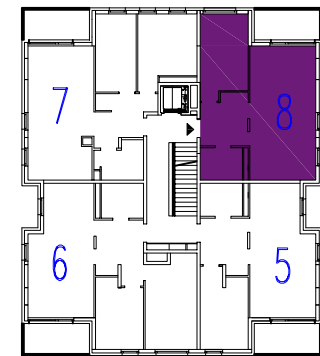

OSIEDLE MIESZKANIOWE

Warszawa- Włochy, ul. Szczęsna i Cegielniana

telefon: 5 3 9 4 5 4 7 9 5

ul. Szczęsna 3

mieszkanie 8

kondygnacja 2 - I piętro

powierzchnia: **53.7 m²**

- ściany nierozbieralne
- ściany rozbieralne

Zestawienie powierzchni:

● Pokój + aneks kuchenny	28.4 m ²
● Pokój	13.1 m ²
● Łazienka	4.3 m ²
● Hol	7.9 m ²

suma powierzchni **53.7 m²**

● Loggia 5.9 m²

Powierzchnie lokali policzono wg PN-70/B-02365