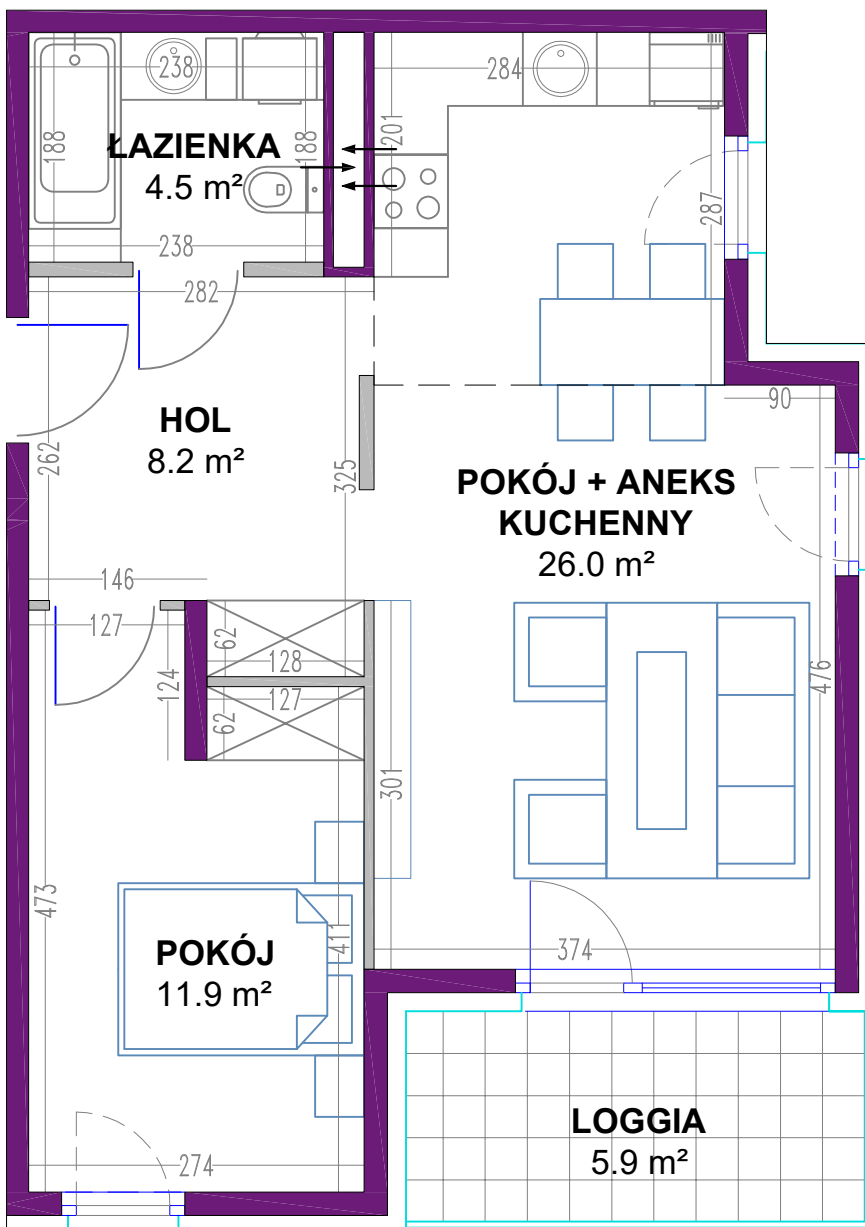

OSIEDLE MIESZKANIOWE

Warszawa- Włochy, ul. Szczęsna i Cegielniana

telefon: 5 3 9 4 5 4 7 9 5

ul. Szczęsna 3

mieszkanie 9

kondygnacja 3 - II piętro

powierzchnia: **50.6 m²**

-  ściany nierozbieralne
-  ściany rozbieralne

Zestawienie powierzchni:

● Pokój + aneks kuchenny	26.0 m ²
● Pokój	11.9 m ²
● Łazienka	4.5 m ²
● Hol	8.2 m ²

suma powierzchni **50.6 m²**

● Loggia 5.9 m²

Powierzchnie lokali policzono wg PN-70/B-02365