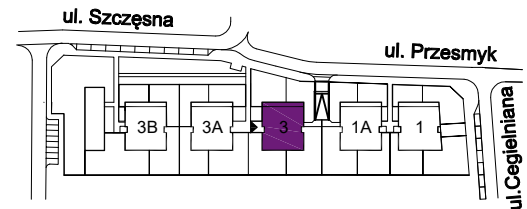

OSIEDLE MIESZKANIOWE

Warszawa- Włochy, ul. Szczęsna i Cegielniana

telefon: 5 3 9 4 5 4 7 9 5

ul. Szczęsna 3

mieszkanie 9

kondygnacja 3 - II piętro

powierzchnia: **50.6 m²**

-  ściany nierozbieralne
-  ściany rozbieralne

Zestawienie powierzchni:

● Pokój + aneks kuchenny	26.0 m ²
● Pokój	11.9 m ²
● Łazienka	4.5 m ²
● Hol	8.2 m ²

suma powierzchni **50.6 m²**

● Loggia 5.9 m²

Powierzchnie lokali policzono wg PN-70/B-02365