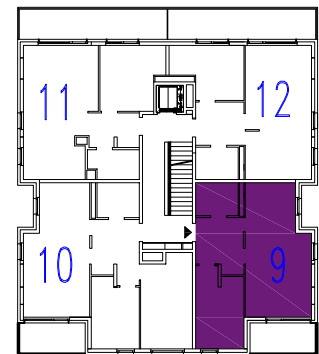

OSIEDLE MIESZKANIOWE

Warszawa- Włochy, ul. Szczęsna i Cegielniana

telefon: 5 3 9 4 5 4 7 9 5

ul. Szczęsna 3

mieszkanie 9

kondygnacja 3 - II piętro

powierzchnia: **50.6 m²**

-  ściany nierozbieralne
-  ściany rozbieralne

Zestawienie powierzchni:

● Pokój + aneks kuchenny	26.0 m ²
● Pokój	11.9 m ²
● Łazienka	4.5 m ²
● Hol	8.2 m ²

suma powierzchni **50.6 m²**

● Loggia 5.9 m²

Powierzchnie lokali policzono wg PN-70/B-02365