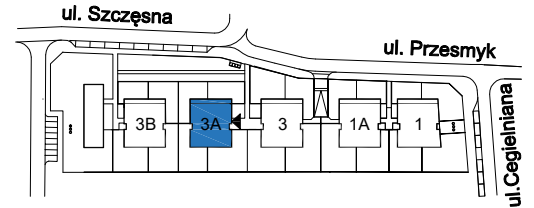

# OSIEDLE MIESZKANIOWE

Warszawa- Włochy, ul. Szczęsna i Cegielniana

telefon: 5 3 9 4 5 4 7 9 5

ul. Szczęsna 3A

mieszkanie 1

kondygnacja 1 - parter

powierzchnia: **46.8 m<sup>2</sup>**

 ściany nierozbieralne  
 ściany rozbieralne

## Zestawienie powierzchni:

● Pokój + aneks kuchenny	21.7 m <sup>2</sup>
● Pokój	13.6 m <sup>2</sup>
● Łazienka	5.3 m <sup>2</sup>
● Hol	6.2 m <sup>2</sup>

suma powierzchni **46.8 m<sup>2</sup>**

● Taras	6.8 m <sup>2</sup>
● Ogród	123.3 m <sup>2</sup>