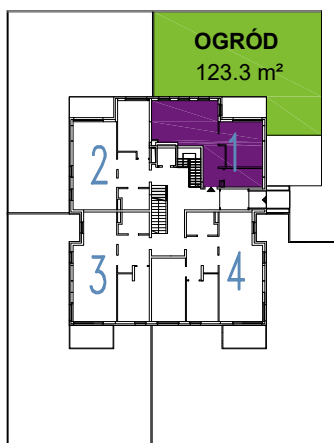

# OSIEDLE MIESZKANIOWE

Warszawa- Włochy, ul. Szczęsna i Cegielniana

telefon: 5 3 9 4 5 4 7 9 5

ul. Szczęsna 3A

mieszkanie 1

kondygnacja 1 - parter

powierzchnia: **46.8 m<sup>2</sup>**

 ściany nierozbieralne  
 ściany rozbieralne

## Zestawienie powierzchni:

● Pokój + aneks kuchenny	21.7 m <sup>2</sup>
● Pokój	13.6 m <sup>2</sup>
● Łazienka	5.3 m <sup>2</sup>
● Hol	6.2 m <sup>2</sup>

suma powierzchni **46.8 m<sup>2</sup>**

● Taras	6.8 m <sup>2</sup>
● Ogród	123.3 m <sup>2</sup>

Powierzchnie lokali policzono wg PN-70/B-02365