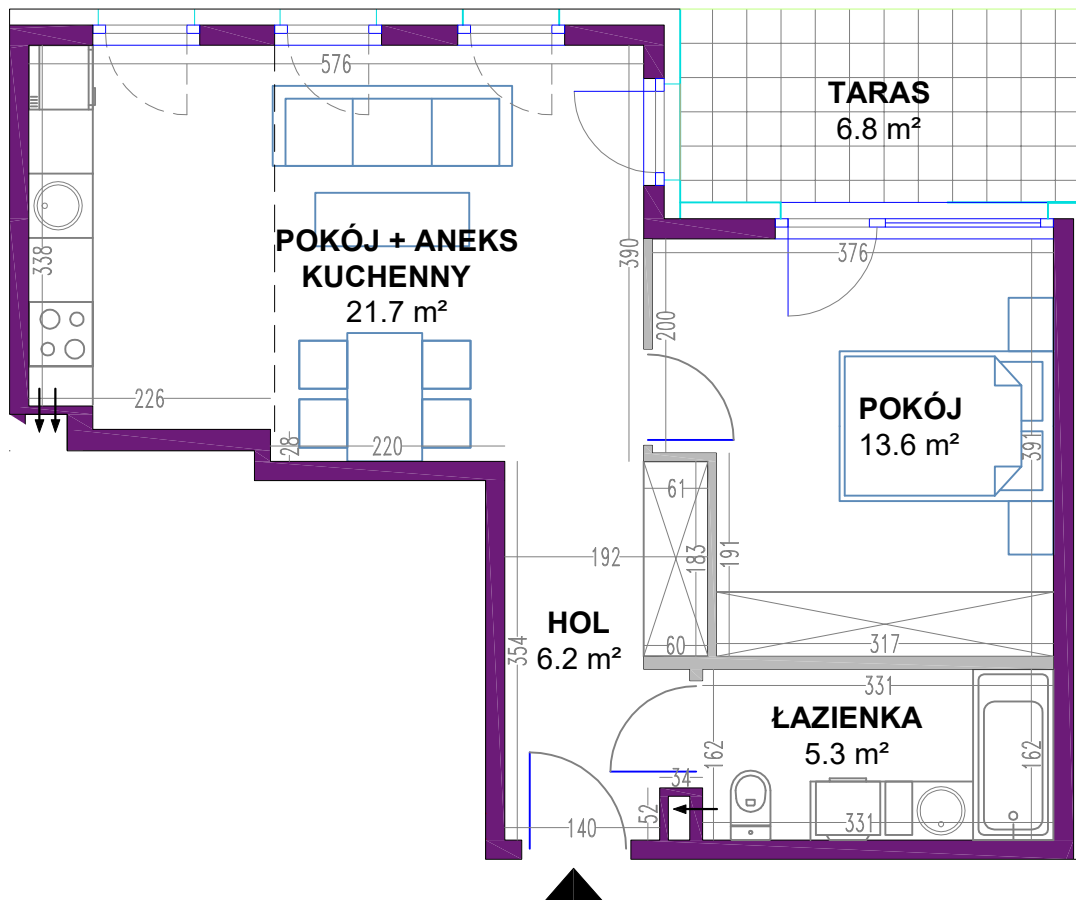

# OSIEDLE MIESZKANIOWE

Warszawa- Włochy, ul. Szczęsna i Cegielniana

telefon: 5 3 9 4 5 4 7 9 5

ul. Szczęsna 3A

mieszkanie 1

kondygnacja 1 - parter

powierzchnia: **46.8 m<sup>2</sup>**

 ściany nierozbieralne  
 ściany rozbieralne

## Zestawienie powierzchni:

● Pokój + aneks kuchenny	21.7 m <sup>2</sup>
● Pokój	13.6 m <sup>2</sup>
● Łazienka	5.3 m <sup>2</sup>
● Hol	6.2 m <sup>2</sup>

suma powierzchni **46.8 m<sup>2</sup>**

● Taras	6.8 m <sup>2</sup>
● Ogród	123.3 m <sup>2</sup>

Powierzchnie lokali policzono wg PN-70/B-02365