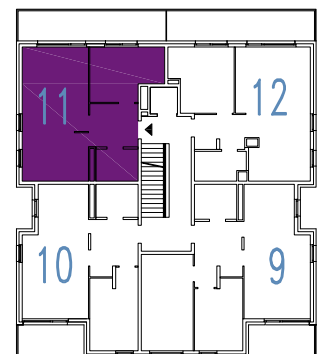

# OSIEDLE MIESZKANIOWE

Warszawa- Włochy, ul. Szczęsna i Cegielniana

telefon: 5 3 9 4 5 4 7 9 5

ul. Szczęsna 3A mieszkanie 11 kondygnacja 3 - II piętro powierzchnia: 50.9 m<sup>2</sup>

## Zestawienie powierzchni:

● Pokój + aneks kuchenny	28.5 m <sup>2</sup>
● Pokój	11.2 m <sup>2</sup>
● Łazienka	4.4 m <sup>2</sup>
● Hol	6.8 m <sup>2</sup>

suma powierzchni **50.9 m<sup>2</sup>**

● Taras 13.6 m<sup>2</sup>