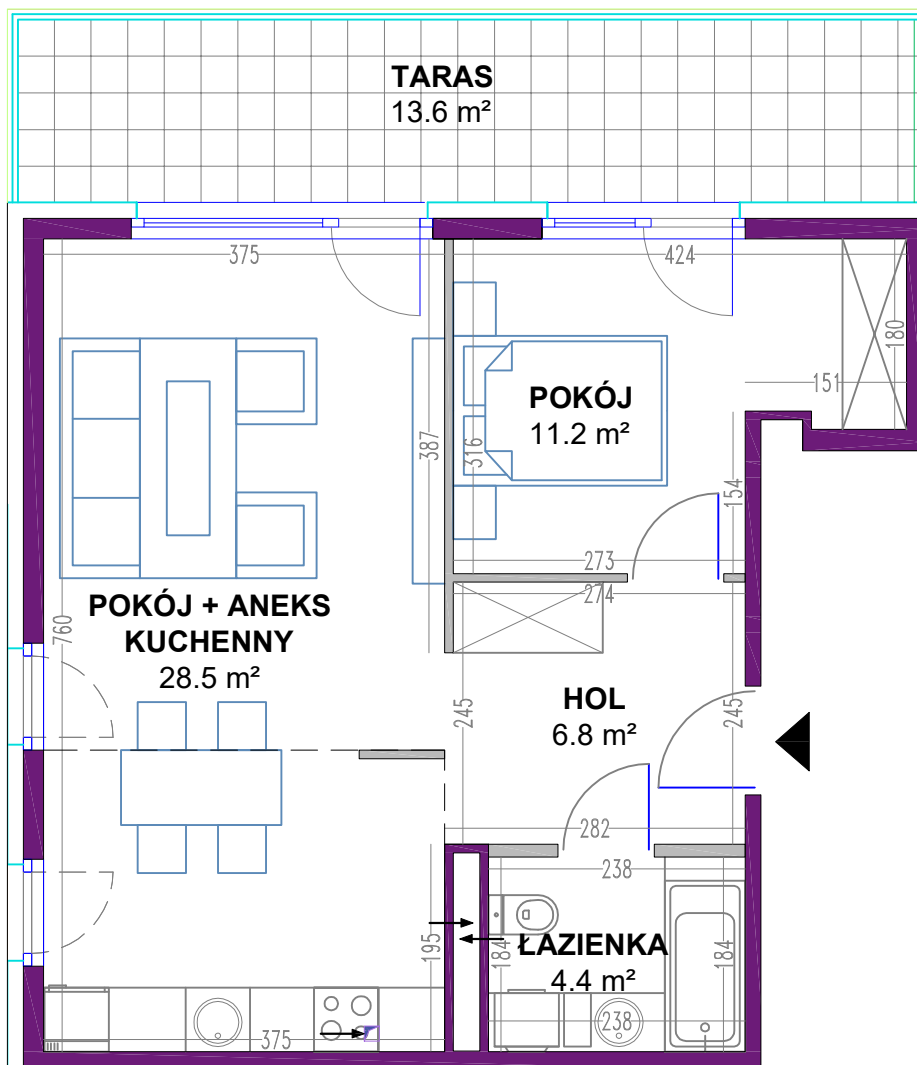

# OSIEDLE MIESZKANIOWE

Warszawa- Włochy, ul. Szczęsna i Cegielniana

telefon: 5 3 9 4 5 4 7 9 5

ul. Szczęsna 3A mieszkanie 11 kondygnacja 3 - II piętro powierzchnia: 50.9 m<sup>2</sup>

## Zestawienie powierzchni:

● Pokój + aneks kuchenny	28.5 m <sup>2</sup>
● Pokój	11.2 m <sup>2</sup>
● Łazienka	4.4 m <sup>2</sup>
● Hol	6.8 m <sup>2</sup>

suma powierzchni **50.9 m<sup>2</sup>**

● Taras 13.6 m<sup>2</sup>