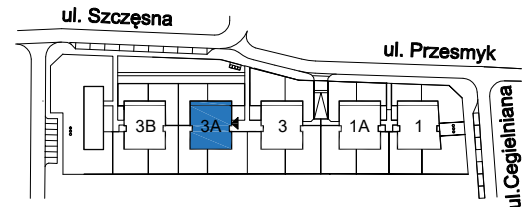

# OSIEDLE MIESZKANIOWE

Warszawa- Włochy, ul. Szczęsna i Cegielniana

telefon: 5 3 9 4 5 4 7 9 5

ul. Szczęsna 3A mieszkanie 11 kondygnacja 3 - II piętro powierzchnia: 50.9 m<sup>2</sup>

## Zestawienie powierzchni:

● Pokój + aneks kuchenny	28.5 m <sup>2</sup>
● Pokój	11.2 m <sup>2</sup>
● Łazienka	4.4 m <sup>2</sup>
● Hol	6.8 m <sup>2</sup>

suma powierzchni **50.9 m<sup>2</sup>**

● Taras 13.6 m<sup>2</sup>