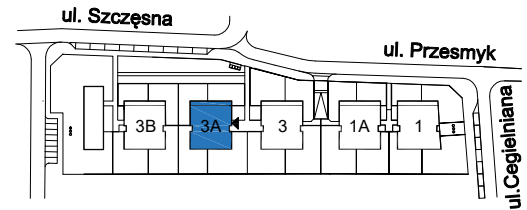

# OSIEDLE MIESZKANIOWE

Warszawa- Włochy, ul. Szczęsna i Cegielniana

telefon: 5 3 9 4 5 4 7 9 5

ul. Szczęsna 3A mieszkanie 12 kondygnacja 3 - II piętro powierzchnia: 52.3 m<sup>2</sup>

## Zestawienie powierzchni:

● Pokój + aneks kuchenny	29.5 m <sup>2</sup>
● Pokój	12.6 m <sup>2</sup>
● Łazienka	4.6 m <sup>2</sup>
● Hol	5.6 m <sup>2</sup>

suma powierzchni **52.3 m<sup>2</sup>**

● Taras 13.6 m<sup>2</sup>