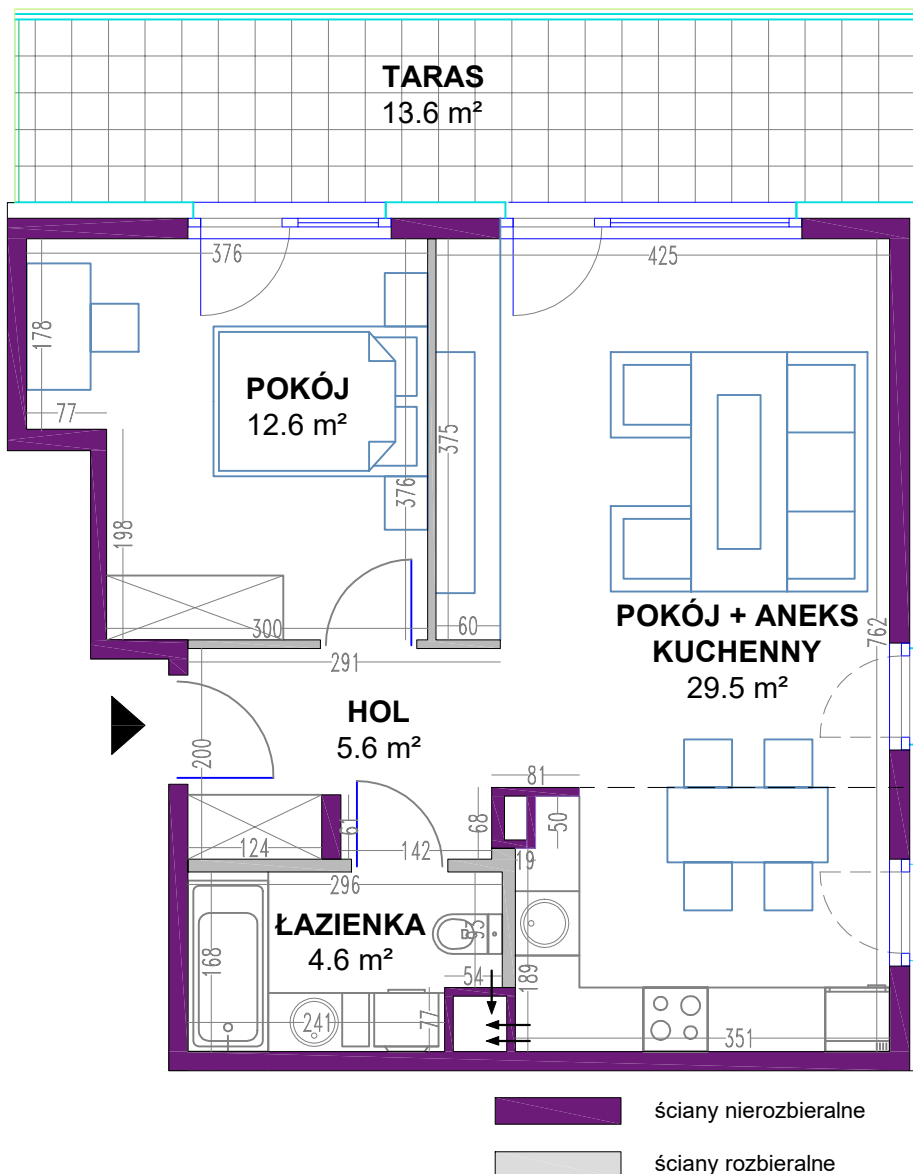

# OSIEDLE MIESZKANIOWE

Warszawa- Włochy, ul. Szczęsna i Cegielniana

telefon: 5 3 9 4 5 4 7 9 5

ul. Szczęsna 3A mieszkanie 12 kondygnacja 3 - II piętro powierzchnia: 52.3 m<sup>2</sup>

## Zestawienie powierzchni:

● Pokój + aneks kuchenny	29.5 m <sup>2</sup>
● Pokój	12.6 m <sup>2</sup>
● Łazienka	4.6 m <sup>2</sup>
● Hol	5.6 m <sup>2</sup>

suma powierzchni **52.3 m<sup>2</sup>**

● Taras 13.6 m<sup>2</sup>

Powierzchnie lokali policzono wg PN-70/B-02365