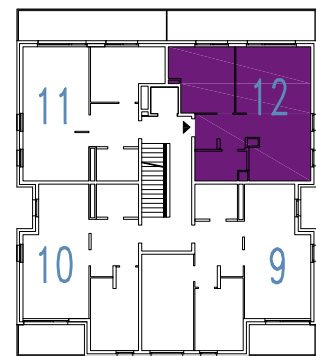

# OSIEDLE MIESZKANIOWE

Warszawa- Włochy, ul. Szczęsna i Cegielniana

telefon: 5 3 9 4 5 4 7 9 5

ul. Szczęsna 3A mieszkanie 12 kondygnacja 3 - II piętro powierzchnia: 52.3 m<sup>2</sup>

## Zestawienie powierzchni:

● Pokój + aneks kuchenny	29.5 m <sup>2</sup>
● Pokój	12.6 m <sup>2</sup>
● Łazienka	4.6 m <sup>2</sup>
● Hol	5.6 m <sup>2</sup>

suma powierzchni **52.3 m<sup>2</sup>**

● Taras 13.6 m<sup>2</sup>

Powierzchnie lokali policzono wg PN-70/B-02365