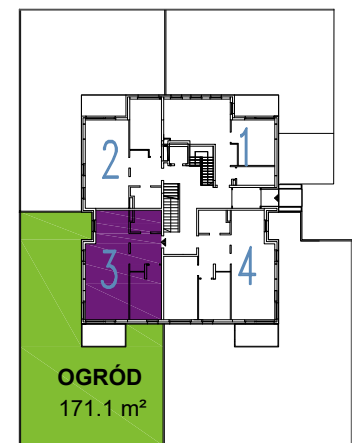

# OSIEDLE MIESZKANIOWE

Warszawa- Włochy, ul. Szczęsna i Cegielniana

telefon: 5 3 9 4 5 4 7 9 5

ul. Szczęsna 3A

mieszkanie 3

kondygnacja 1 - parter

powierzchnia: **57.7 m<sup>2</sup>**

## Zestawienie powierzchni:

|                          |                     |
|--------------------------|---------------------|
| ● Pokój + aneks kuchenny | 32.8 m <sup>2</sup> |
| ● Pokój                  | 12.0 m <sup>2</sup> |
| ● Łazienka               | 4.7 m <sup>2</sup>  |
| ● Hol                    | 8.2 m <sup>2</sup>  |

suma powierzchni **57.7 m<sup>2</sup>**

|          |                      |
|----------|----------------------|
| ● Loggia | 7.3 m <sup>2</sup>   |
| ● Ogród  | 171.1 m <sup>2</sup> |

Powierzchnie lokali policzono wg PN-70/B-02365