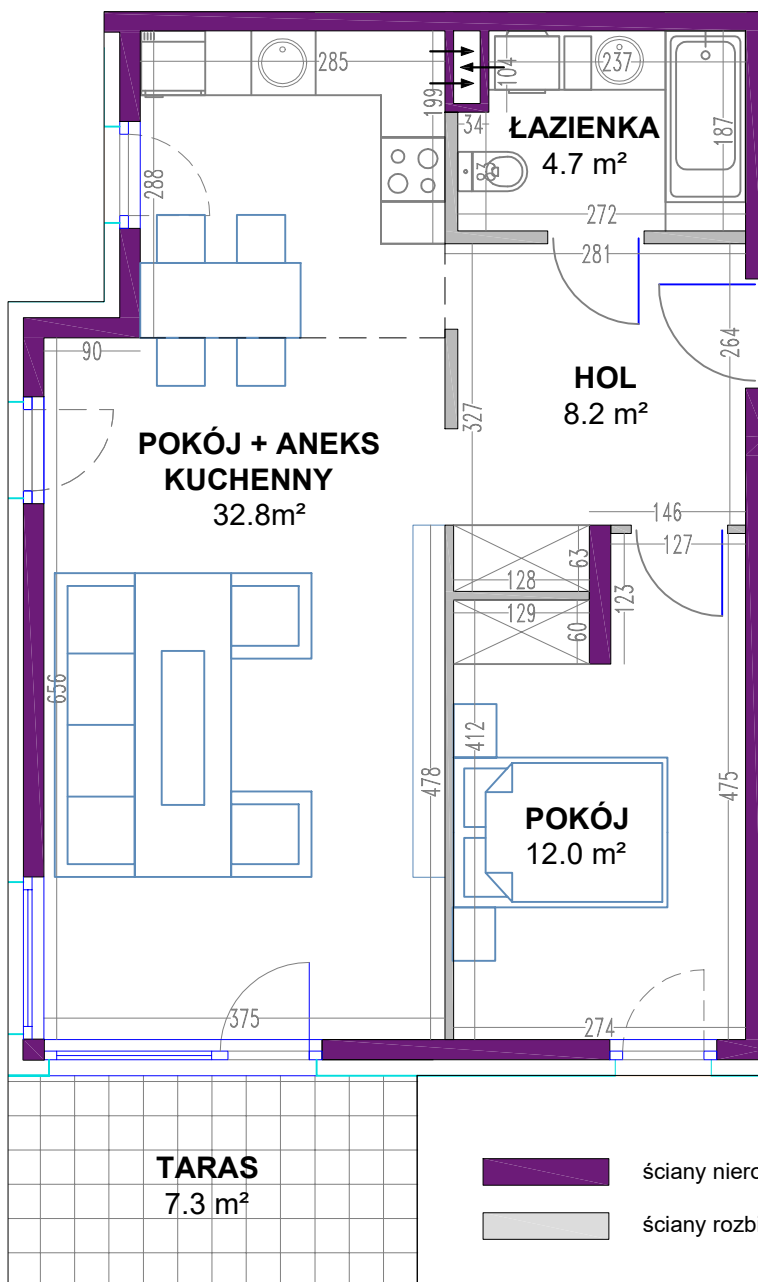

# OSIEDLE MIESZKANIOWE

Warszawa- Włochy, ul. Szczęsna i Cegielniana

telefon: 5 3 9 4 5 4 7 9 5

ul. Szczęsna 3A

mieszkanie 3

kondygnacja 1 - parter

powierzchnia: **57.7 m<sup>2</sup>**

## Zestawienie powierzchni:

|                          |                     |
|--------------------------|---------------------|
| ● Pokój + aneks kuchenny | 32.8 m <sup>2</sup> |
| ● Pokój                  | 12.0 m <sup>2</sup> |
| ● Łazienka               | 4.7 m <sup>2</sup>  |
| ● Hol                    | 8.2 m <sup>2</sup>  |

suma powierzchni **57.7 m<sup>2</sup>**

|          |                      |
|----------|----------------------|
| ● Loggia | 7.3 m <sup>2</sup>   |
| ● Ogród  | 171.1 m <sup>2</sup> |

Powierzchnie lokali policzono wg PN-70/B-02365