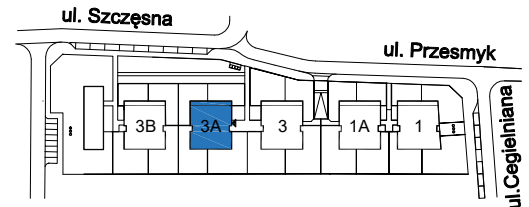

# OSIEDLE MIESZKANIOWE

Warszawa- Włochy, ul. Szczęsna i Cegielniana

telefon: 5 3 9 4 5 4 7 9 5

ul. Szczęsna 3A

mieszkanie 3

kondygnacja 1 - parter

powierzchnia: **57.7 m<sup>2</sup>**

## Zestawienie powierzchni:

|                          |                     |
|--------------------------|---------------------|
| ● Pokój + aneks kuchenny | 32.8 m <sup>2</sup> |
| ● Pokój                  | 12.0 m <sup>2</sup> |
| ● Łazienka               | 4.7 m <sup>2</sup>  |
| ● Hol                    | 8.2 m <sup>2</sup>  |

suma powierzchni **57.7 m<sup>2</sup>**

|          |                      |
|----------|----------------------|
| ● Loggia | 7.3 m <sup>2</sup>   |
| ● Ogród  | 171.1 m <sup>2</sup> |

Powierzchnie lokali policzono wg PN-70/B-02365