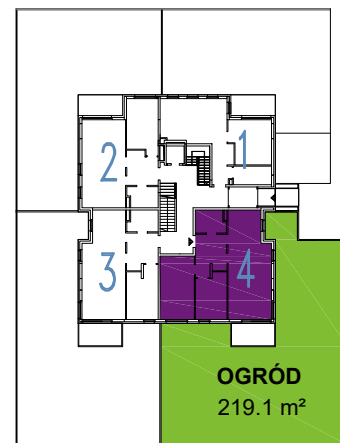

# OSIEDLE MIESZKANIOWE

Warszawa- Włochy, ul. Szczęsna i Cegielniana

telefon: 5 3 9 4 5 4 7 9 5

ul. Szczęsna 3A

mieszkanie 4

kondygnacja 1 - parter

powierzchnia: **73.8 m<sup>2</sup>**

- ściany nierozbieralne
- ściany rozbieralne

## Zestawienie powierzchni:

● Pokój + aneks kuchenny	32.8 m <sup>2</sup>
● Pokój	16.1 m <sup>2</sup>
● Pokój	10.4 m <sup>2</sup>
● Łazienka	5.1 m <sup>2</sup>
● Hol	9.4 m <sup>2</sup>

suma powierzchni **73.8 m<sup>2</sup>**

● Taras	7.3 m <sup>2</sup>
● Ogród	219.1 m <sup>2</sup>

Powierzchnie lokali policzono wg PN-70/B-02365