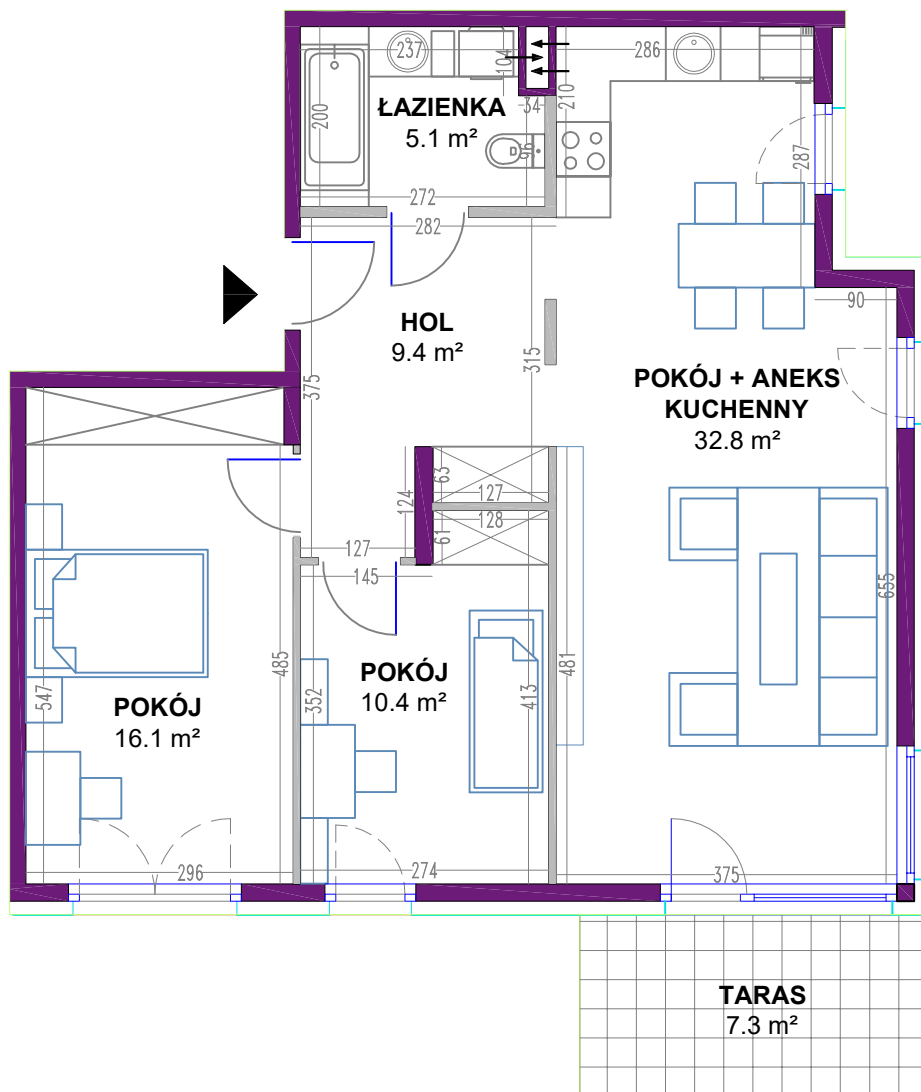

# OSIEDLE MIESZKANIOWE

Warszawa- Włochy, ul. Szczęsna i Cegielniana

telefon: 5 3 9 4 5 4 7 9 5

ul. Szczęsna 3A

mieszkanie 4

kondygnacja 1 - parter

powierzchnia: **73.8 m<sup>2</sup>**

- ściany nierozbieralne
- ściany rozbieralne

## Zestawienie powierzchni:

● Pokój + aneks kuchenny	32.8 m <sup>2</sup>
● Pokój	16.1 m <sup>2</sup>
● Pokój	10.4 m <sup>2</sup>
● Łazienka	5.1 m <sup>2</sup>
● Hol	9.4 m <sup>2</sup>

suma powierzchni **73.8 m<sup>2</sup>**

● Taras	7.3 m <sup>2</sup>
● Ogród	219.1 m <sup>2</sup>

Powierzchnie lokali policzono wg PN-70/B-02365