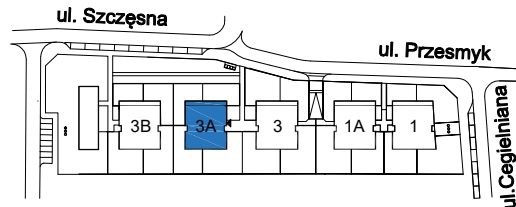

# OSIEDLE MIESZKANIOWE

Warszawa- Włochy, ul. Szczęsna i Cegielniana

telefon: 5 3 9 4 5 4 7 9 5

ul. Szczęsna 3A

mieszkanie 4

kondygnacja 1 - parter

powierzchnia: **73.8 m<sup>2</sup>**

- ściany nierozbieralne
- ściany rozbieralne

## Zestawienie powierzchni:

● Pokój + aneks kuchenny	32.8 m <sup>2</sup>
● Pokój	16.1 m <sup>2</sup>
● Pokój	10.4 m <sup>2</sup>
● Łazienka	5.1 m <sup>2</sup>
● Hol	9.4 m <sup>2</sup>

suma powierzchni **73.8 m<sup>2</sup>**

● Taras	7.3 m <sup>2</sup>
● Ogród	219.1 m <sup>2</sup>

Powierzchnie lokali policzono wg PN-70/B-02365