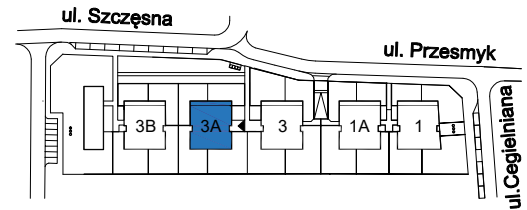

OSIEDLE MIESZKANIOWE

Warszawa- Włochy, ul. Szczęsna i Cegielniana

telefon: 5 3 9 4 5 4 7 9 5

ul. Szczęsna 3A

mieszkanie 5

kondygnacja 2 - I piętro

powierzchnia: **66.5 m²**

 ściany nierozbieralne
 ściany rozbieralne

Zestawienie powierzchni:

● Pokój + aneks kuchenny	26.0 m ²
● Pokój	16.0 m ²
● Pokój	10.4 m ²
● Łazienka	4.7 m ²
● Hol	9.4 m ²
<hr/>	
suma powierzchni	66.5 m²
<hr/>	
● Loggia	6.0 m ²

Powierzchnie lokali policzono wg PN-70/B-02365