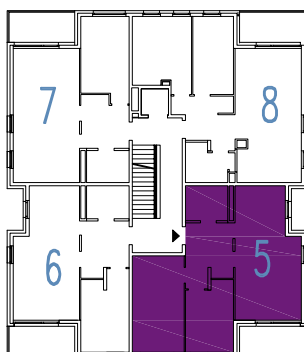

OSIEDLE MIESZKANIOWE

Warszawa- Włochy, ul. Szczęsna i Cegielniana

telefon: 5 3 9 4 5 4 7 9 5

ul. Szczęsna 3A

mieszkanie 5

kondygnacja 2 - I piętro

powierzchnia: **66.5 m²**

 ściany nierozbieralne
 ściany rozbieralne

Zestawienie powierzchni:

● Pokój + aneks kuchenny	26.0 m ²
● Pokój	16.0 m ²
● Pokój	10.4 m ²
● Łazienka	4.7 m ²
● Hol	9.4 m ²
<hr/>	
suma powierzchni	66.5 m²
<hr/>	
● Loggia	6.0 m ²

Powierzchnie lokali policzono wg PN-70/B-02365