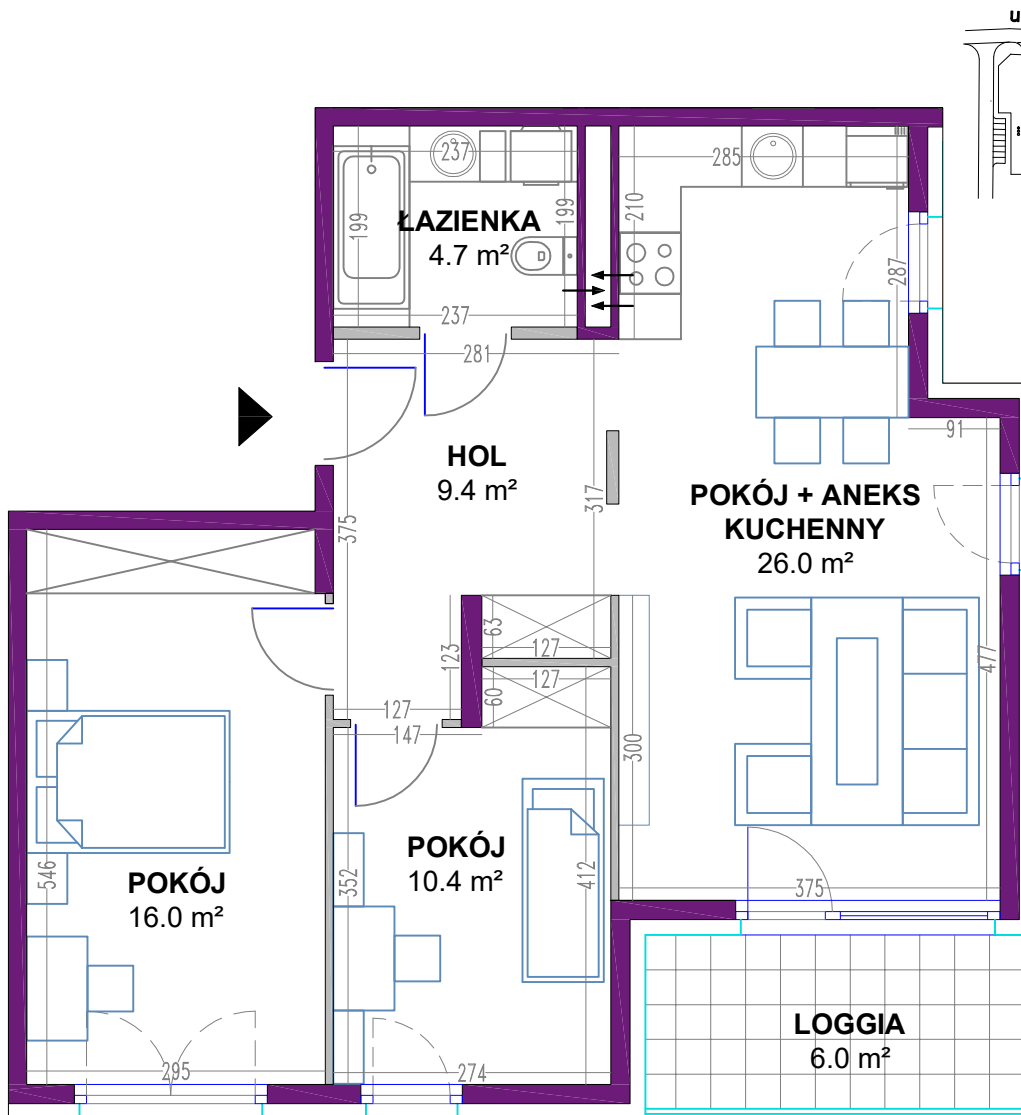

OSIEDLE MIESZKANIOWE

Warszawa- Włochy, ul. Szczęsna i Cegielniana

telefon: 5 3 9 4 5 4 7 9 5

ul. Szczęsna 3A

mieszkanie 5

kondygnacja 2 - I piętro

powierzchnia: **66.5 m²**

 ściany nierozbieralne
 ściany rozbieralne

Zestawienie powierzchni:

● Pokój + aneks kuchenny	26.0 m ²
● Pokój	16.0 m ²
● Pokój	10.4 m ²
● Łazienka	4.7 m ²
● Hol	9.4 m ²
<hr/>	
suma powierzchni	66.5 m²
<hr/>	
● Loggia	6.0 m ²

Powierzchnie lokali policzono wg PN-70/B-02365