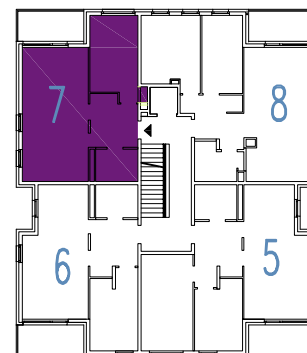

OSIEDLE MIESZKANIOWE

Warszawa- Włochy, ul. Szczęsna i Cegielniana

telefon: 5 3 9 4 5 4 7 9 5

ul. Szczęsna 3A

mieszkanie 7

kondygnacja 2 - I piętro

powierzchnia: **53.3 m²**

 ściany nierozbieralne
 ściany rozbieralne

Zestawienie powierzchni:

● Pokój + aneks kuchenny	28.5 m ²
● Pokój	12.6 m ²
● Łazienka	4.3 m ²
● Hol	7.9 m ²

suma powierzchni **53.3 m²**

● Loggia 6.0 m²

Powierzchnie lokali policzono wg PN-70/B-02365