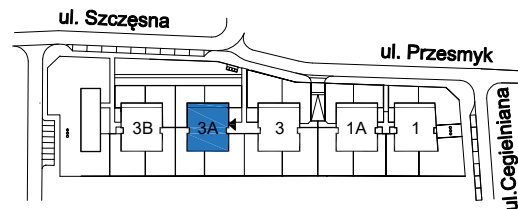

OSIEDLE MIESZKANIOWE

Warszawa- Włochy, ul. Szczęsna i Cegielniana

telefon: 5 3 9 4 5 4 7 9 5

ul. Szczęsna 3A

mieszkanie 7

kondygnacja 2 - I piętro

powierzchnia: **53.3 m²**

 ściany nierozbieralne
 ściany rozbieralne

Zestawienie powierzchni:

● Pokój + aneks kuchenny	28.5 m ²
● Pokój	12.6 m ²
● Łazienka	4.3 m ²
● Hol	7.9 m ²

suma powierzchni **53.3 m²**

● Loggia 6.0 m²

Powierzchnie lokali policzono wg PN-70/B-02365