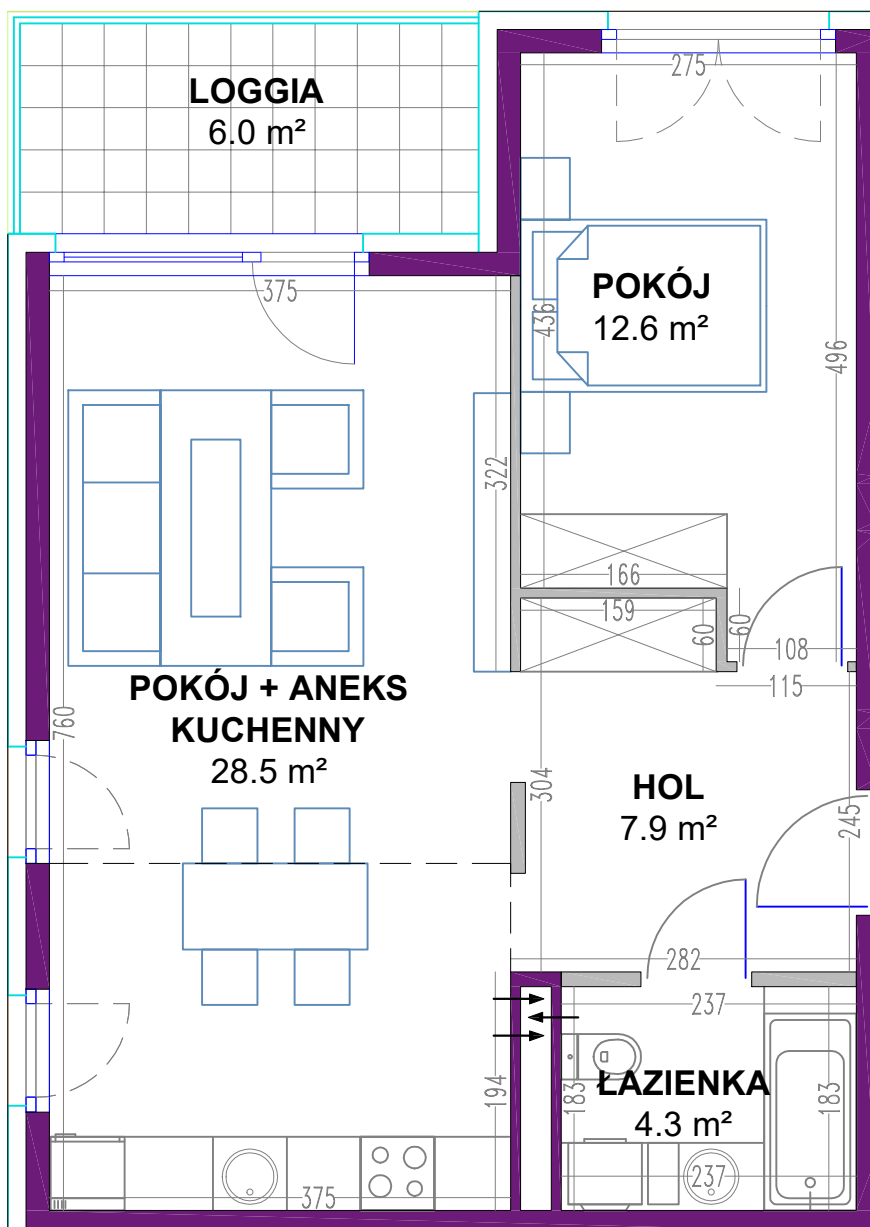

OSIEDLE MIESZKANIOWE

Warszawa- Włochy, ul. Szczęsna i Cegielniana

telefon: 5 3 9 4 5 4 7 9 5

ul. Szczęsna 3A

mieszkanie 7

kondygnacja 2 - I piętro

powierzchnia: **53.3 m²**

 ściany nierozbieralne
 ściany rozbieralne

Zestawienie powierzchni:

● Pokój + aneks kuchenny	28.5 m ²
● Pokój	12.6 m ²
● Łazienka	4.3 m ²
● Hol	7.9 m ²

suma powierzchni **53.3 m²**

● Loggia 6.0 m²

Powierzchnie lokali policzono wg PN-70/B-02365