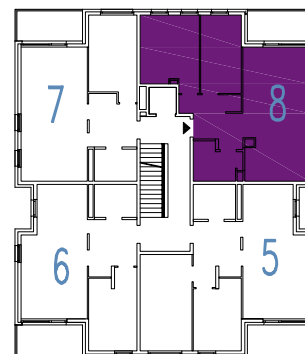

# OSIEDLE MIESZKANIOWE

Warszawa- Włochy, ul. Szczęsna i Cegielniana

telefon: 5 3 9 4 5 4 7 9 5

ul. Szczęsna 3A

mieszkanie 8

kondygnacja 2 - I piętro

powierzchnia: 64.9 m<sup>2</sup>

ściany nierozbieralne  
ściany rozbieralne

## Zestawienie powierzchni:

● Pokój + aneks kuchenny	28.0 m <sup>2</sup>
● Pokój	12.9 m <sup>2</sup>
● Pokój	10.3 m <sup>2</sup>
● Łazienka	5.2 m <sup>2</sup>
● Hol	8.5 m <sup>2</sup>

suma powierzchni **64.9 m<sup>2</sup>**

● Loggia	6.0 m <sup>2</sup>
----------	--------------------

Powierzchnie lokali policzono wg PN-70/B-02365