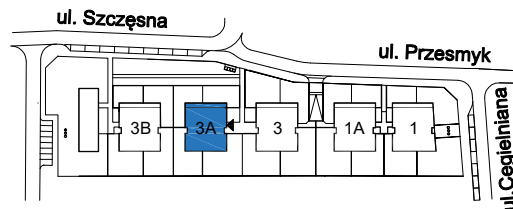

# OSIEDLE MIESZKANIOWE

Warszawa- Włochy, ul. Szczęsna i Cegielniana

telefon: 5 3 9 4 5 4 7 9 5

ul. Szczęsna 3A

mieszkanie 8

kondygnacja 2 - I piętro

powierzchnia: 64.9 m<sup>2</sup>

ściany nierozbieralne  
ściany rozbieralne

## Zestawienie powierzchni:

● Pokój + aneks kuchenny	28.0 m <sup>2</sup>
● Pokój	12.9 m <sup>2</sup>
● Pokój	10.3 m <sup>2</sup>
● Łazienka	5.2 m <sup>2</sup>
● Hol	8.5 m <sup>2</sup>

suma powierzchni **64.9 m<sup>2</sup>**

● Loggia	6.0 m <sup>2</sup>
----------	--------------------

Powierzchnie lokali policzono wg PN-70/B-02365