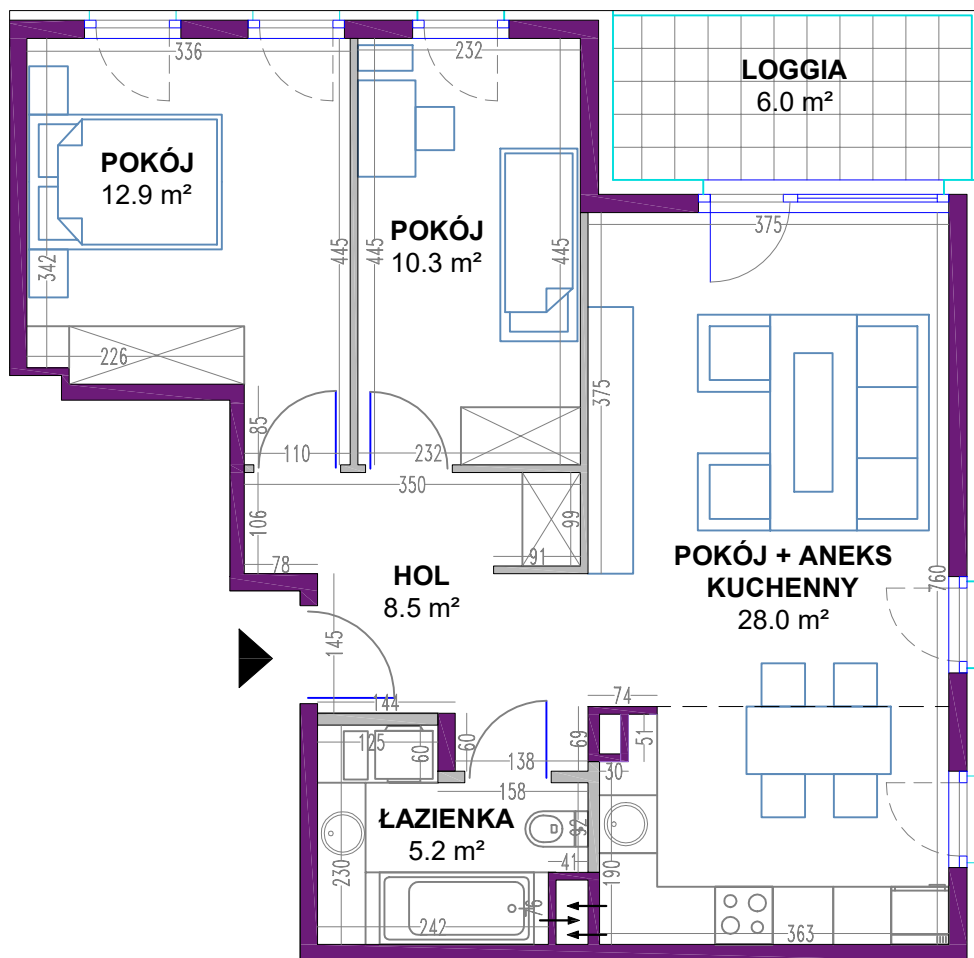

# OSIEDLE MIESZKANIOWE

Warszawa- Włochy, ul. Szczęsna i Cegielniana

telefon: 5 3 9 4 5 4 7 9 5

ul. Szczęsna 3A

mieszkanie 8

kondygnacja 2 - I piętro

powierzchnia: 64.9 m<sup>2</sup>

ściany nierozbieralne  
ściany rozbieralne

## Zestawienie powierzchni:

● Pokój + aneks kuchenny	28.0 m <sup>2</sup>
● Pokój	12.9 m <sup>2</sup>
● Pokój	10.3 m <sup>2</sup>
● Łazienka	5.2 m <sup>2</sup>
● Hol	8.5 m <sup>2</sup>

suma powierzchni **64.9 m<sup>2</sup>**

● Loggia	6.0 m <sup>2</sup>
----------	--------------------

Powierzchnie lokali policzono wg PN-70/B-02365