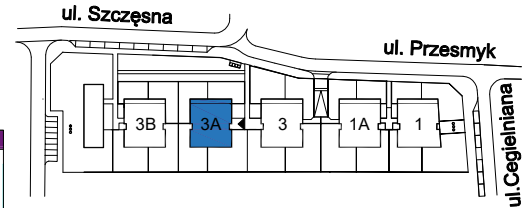

# OSIEDLE MIESZKANIOWE

Warszawa- Włochy, ul. Szczęsna i Cegielniana

telefon: 5 3 9 4 5 4 7 9 5

ul. Szczęsna 3A

mieszkanie 9

kondygnacja 3 - II piętro

powierzchnia: **66.7 m<sup>2</sup>**

 ściany nierozbieralne  
 ściany rozbieralne

## Zestawienie powierzchni:

● Pokój + aneks kuchenny	26.0 m <sup>2</sup>
● Pokój	16.1 m <sup>2</sup>
● Pokój	10.5 m <sup>2</sup>
● Łazienka	4.7 m <sup>2</sup>
● Hol	9.4 m <sup>2</sup>

suma powierzchni **66.7 m<sup>2</sup>**

● Loggia 5.9 m<sup>2</sup>

Powierzchnie lokali policzono wg PN-70/B-02365