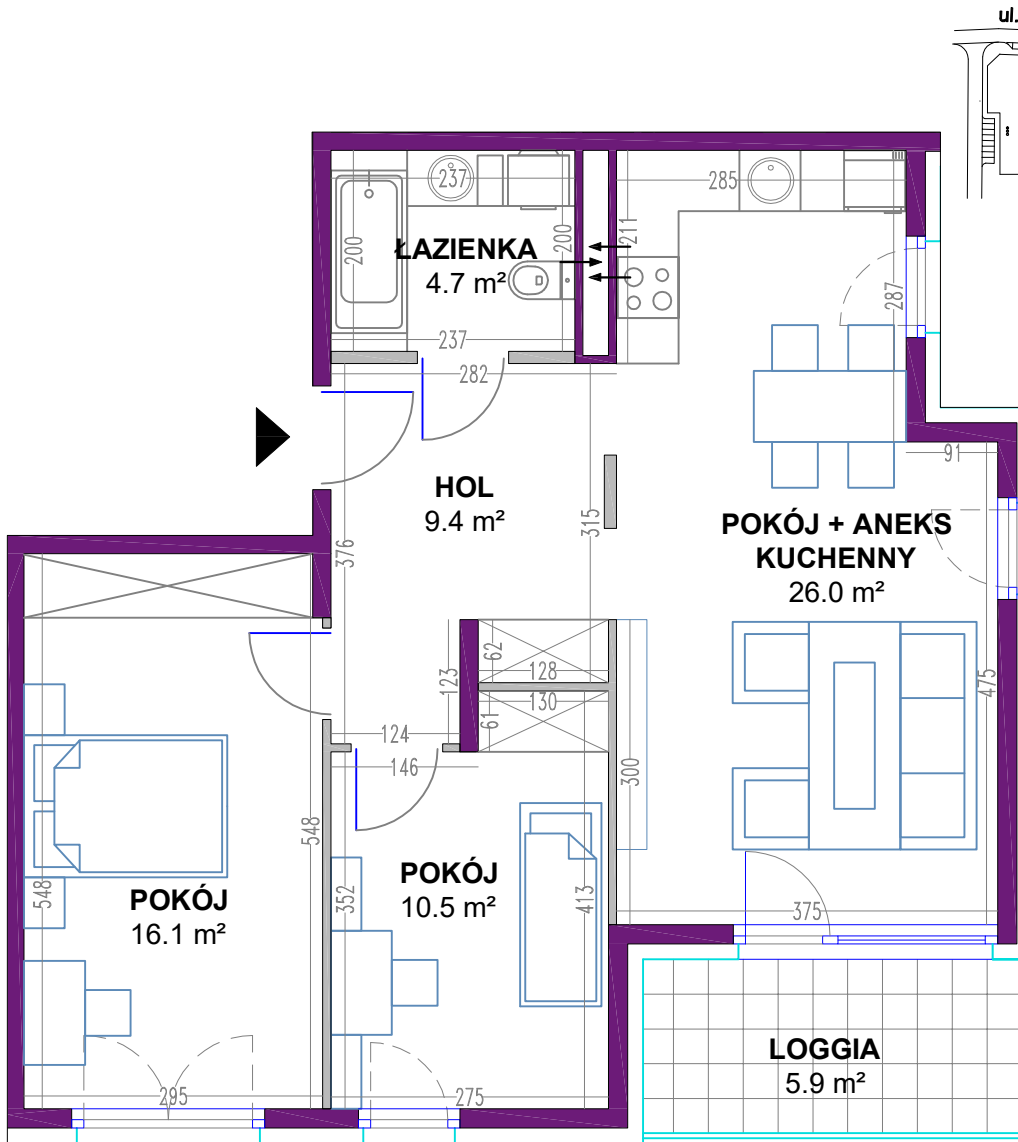

# OSIEDLE MIESZKANIOWE

Warszawa- Włochy, ul. Szczęsna i Cegielniana

telefon: 5 3 9 4 5 4 7 9 5

ul. Szczęsna 3A

mieszkanie 9

kondygnacja 3 - II piętro

powierzchnia: **66.7 m<sup>2</sup>**

 ściany nierozbieralne  
 ściany rozbieralne

## Zestawienie powierzchni:

● Pokój + aneks kuchenny	26.0 m <sup>2</sup>
● Pokój	16.1 m <sup>2</sup>
● Pokój	10.5 m <sup>2</sup>
● Łazienka	4.7 m <sup>2</sup>
● Hol	9.4 m <sup>2</sup>

suma powierzchni **66.7 m<sup>2</sup>**

● Loggia 5.9 m<sup>2</sup>

Powierzchnie lokali policzono wg PN-70/B-02365