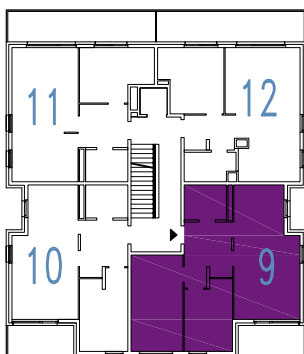

# OSIEDLE MIESZKANIOWE

Warszawa- Włochy, ul. Szczęsna i Cegielniana

telefon: 5 3 9 4 5 4 7 9 5

ul. Szczęsna 3A

mieszkanie 9

kondygnacja 3 - II piętro

powierzchnia: **66.7 m<sup>2</sup>**

 ściany nierozbieralne  
 ściany rozbieralne

## Zestawienie powierzchni:

● Pokój + aneks kuchenny	26.0 m <sup>2</sup>
● Pokój	16.1 m <sup>2</sup>
● Pokój	10.5 m <sup>2</sup>
● Łazienka	4.7 m <sup>2</sup>
● Hol	9.4 m <sup>2</sup>

suma powierzchni **66.7 m<sup>2</sup>**

● Loggia 5.9 m<sup>2</sup>

Powierzchnie lokali policzono wg PN-70/B-02365