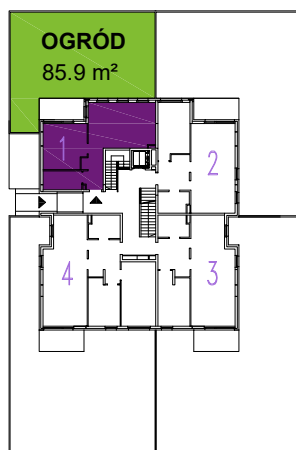

OSIEDLE MIESZKANIOWE

Warszawa- Włochy, ul. Szczęsna i Cegielniana

telefon: 539 454 795

ul. Szczęsna 3B

mieszkanie 1 kondygnacja 1 - parter

powierzchnia: 47.2 m²

 ściany nierozbieralne
 ściany rozbieralne

Zestawienie powierzchni:

● Pokój + aneks kuchenny	22.2 m ²
● Pokój	13.5 m ²
● Łazienka	5.3 m ²
● Hol	6.2 m ²
<hr/>	
suma powierzchni	47.2 m²
<hr/>	
● Taras	6.9 m ²
● Ogród	85.9 m ²

Powierzchnie lokali policzono wg PN-70/B-02365