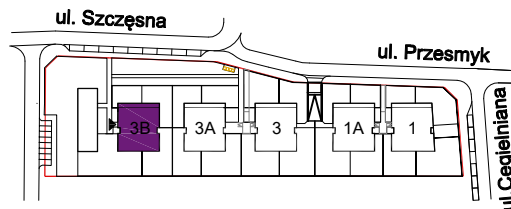

OSIEDLE MIESZKANIOWE

Warszawa- Włochy, ul. Szczęsna i Cegielniana

telefon: 539 454 795

ul. Szczęsna 3B

mieszkanie 1 kondygnacja 1 - parter

powierzchnia: 47.2 m²

 ściany nierozbieralne
 ściany rozbieralne

Zestawienie powierzchni:

● Pokój + aneks kuchenny	22.2 m ²
● Pokój	13.5 m ²
● Łazienka	5.3 m ²
● Hol	6.2 m ²
<hr/>	
suma powierzchni	47.2 m²
<hr/>	
● Taras	6.9 m ²
● Ogród	85.9 m ²

Powierzchnie lokali policzono wg PN-70/B-02365