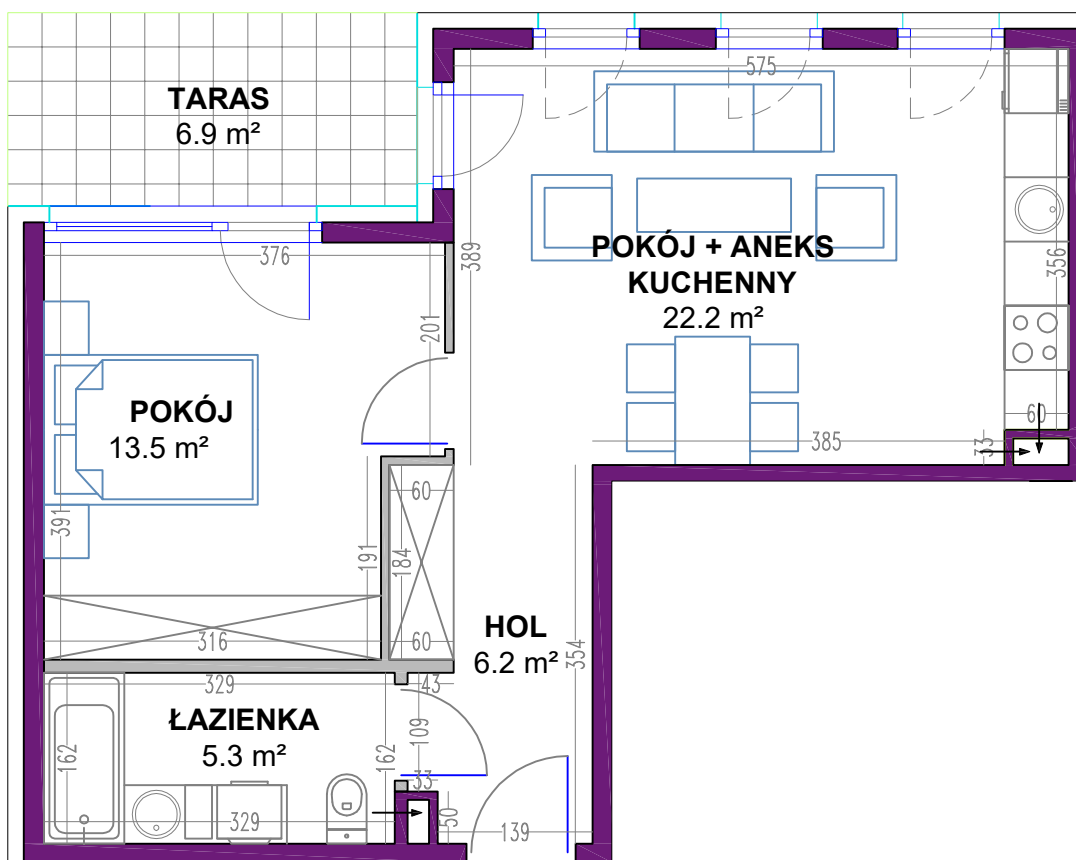

OSIEDLE MIESZKANIOWE

Warszawa- Włochy, ul. Szczęsna i Cegielniana

telefon: 539 454 795

ul. Szczęsna 3B

mieszkanie 1 kondygnacja 1 - parter

powierzchnia: 47.2 m²

 ściany nierozbieralne
 ściany rozbieralne

Zestawienie powierzchni:

● Pokój + aneks kuchenny	22.2 m ²
● Pokój	13.5 m ²
● Łazienka	5.3 m ²
● Hol	6.2 m ²
<hr/>	
suma powierzchni	47.2 m²
<hr/>	
● Taras	6.9 m ²
● Ogród	85.9 m ²

Powierzchnie lokali policzono wg PN-70/B-02365