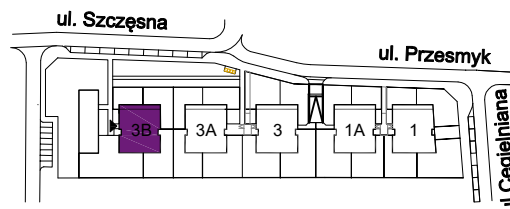

OSIEDLE MIESZKANIOWE

Warszawa- Włochy, ul. Szczęśna i Cegielniana

telefon: 5 3 9 4 5 4 7 9 5

ul. Szczęśna 3B

mieszkanie 10

kondygnacja 3 - II piętro

powierzchnia: 67.0 m²

-  ściany nierozbieralne
-  ściany rozbieralne

Zestawienie powierzchni:

● Pokój + aneks kuchenny	26.4 m ²
● Pokój	16.1 m ²
● Pokój	10.4 m ²
● Łazienka	4.7 m ²
● Hol	9.4 m ²
<hr/>	
suma powierzchni	67.0 m²
● Loggia	5.9 m ²

Powierzchnie lokali policzono wg PN-70/B-02365