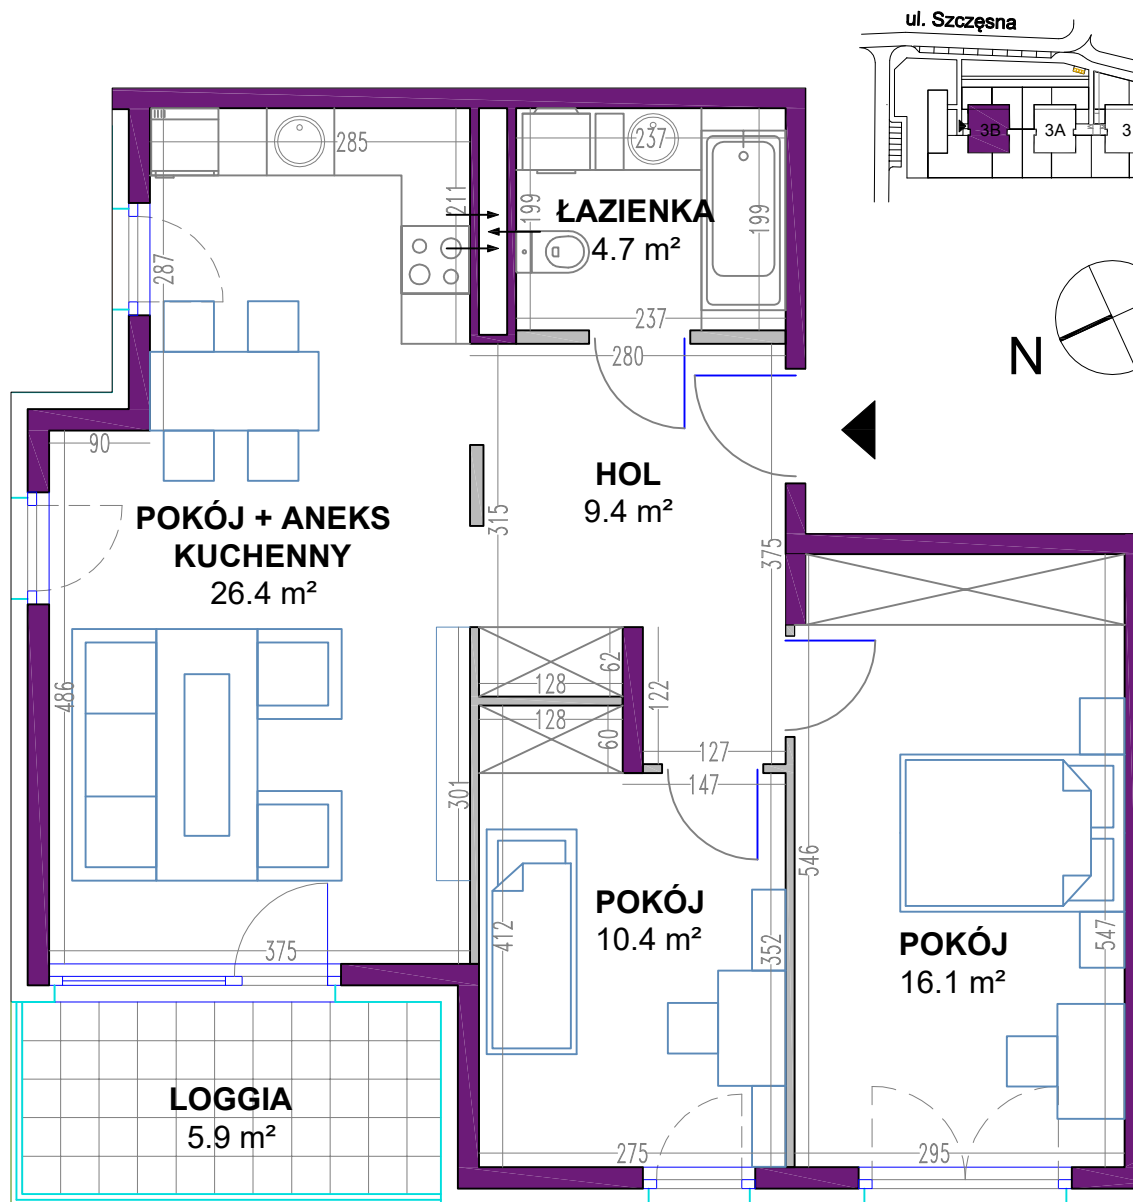

OSIEDLE MIESZKANIOWE

Warszawa- Włochy, ul. Szczęśna i Cegielniana

telefon: 5 3 9 4 5 4 7 9 5

ul. Szczęśna 3B

mieszkanie 10

kondygnacja 3 - II piętro

powierzchnia: 67.0 m²

-  ściany nierozbieralne
-  ściany rozbieralne

Zestawienie powierzchni:

● Pokój + aneks kuchenny	26.4 m ²
● Pokój	16.1 m ²
● Pokój	10.4 m ²
● Łazienka	4.7 m ²
● Hol	9.4 m ²
<hr/>	
suma powierzchni	67.0 m²
● Loggia	5.9 m ²

Powierzchnie lokali policzono wg PN-70/B-02365