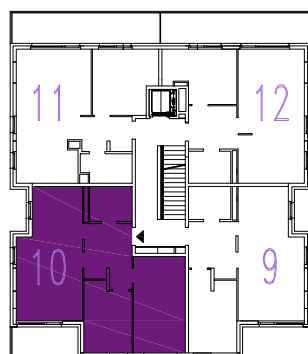

OSIEDLE MIESZKANIOWE

Warszawa- Włochy, ul. Szczęśna i Cegielniana

telefon: 5 3 9 4 5 4 7 9 5

ul. Szczęśna 3B

mieszkanie 10

kondygnacja 3 - II piętro

powierzchnia: 67.0 m²

-  ściany nierozbieralne
-  ściany rozbieralne

Zestawienie powierzchni:

● Pokój + aneks kuchenny	26.4 m ²
● Pokój	16.1 m ²
● Pokój	10.4 m ²
● Łazienka	4.7 m ²
● Hol	9.4 m ²
<hr/>	
suma powierzchni	67.0 m²
● Loggia	5.9 m ²

Powierzchnie lokali policzono wg PN-70/B-02365