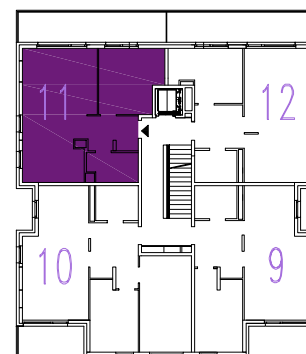

OSIEDLE MIESZKANIOWE

Warszawa- Włochy, ul. Szczęsna i Cegielniana

telefon: 5 3 9 4 5 4 7 9 5

ul. Szczęsna 3B mieszkanie 11 kondygnacja 3 - II piętro powierzchnia: 52.4 m²

-  ściany nierozbieralne
-  ściany rozbieralne

Zestawienie powierzchni:

● Pokój + aneks kuchenny	29.4 m ²
● Pokój	12.9 m ²
● Łazienka	4.5 m ²
● Hol	5.6 m ²

suma powierzchni **52.4 m²**

● Taras 13.5 m²

Powierzchnie lokali policzono wg PN-70/B-02365