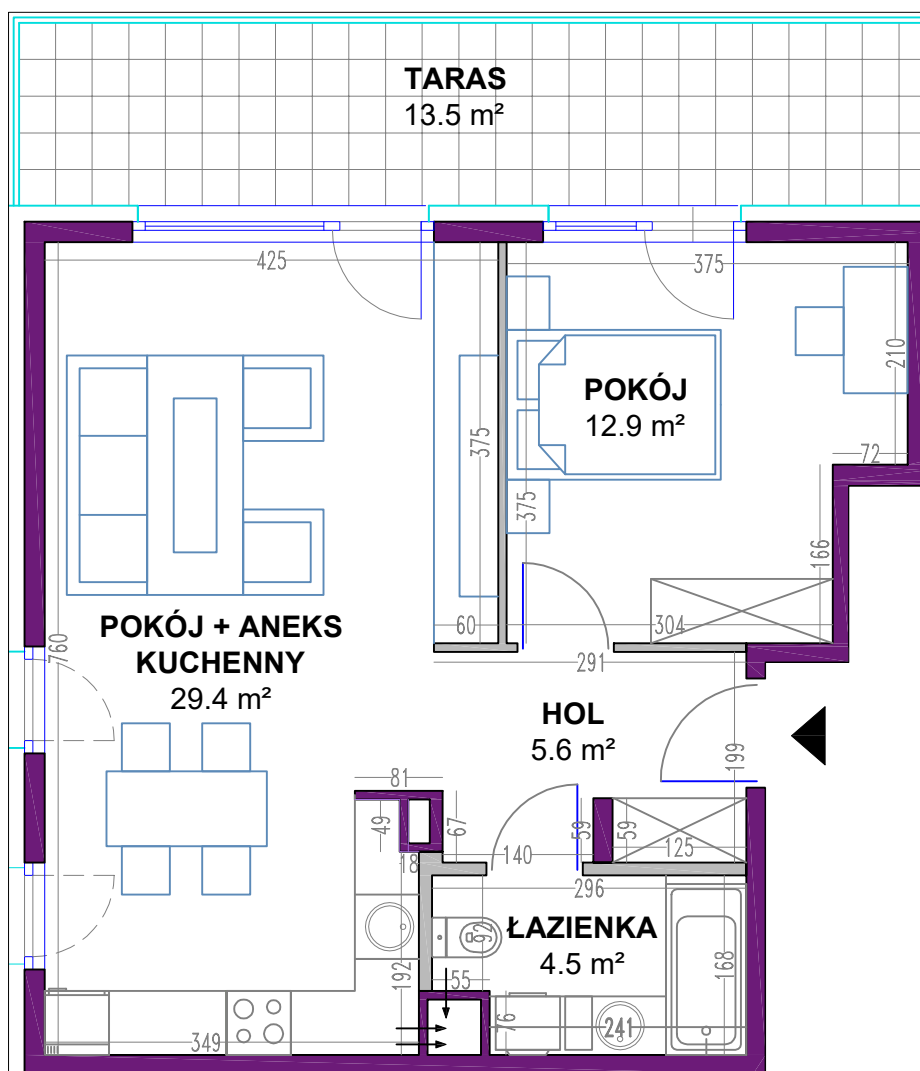

OSIEDLE MIESZKANIOWE

Warszawa- Włochy, ul. Szczęsna i Cegielniana

telefon: 5 3 9 4 5 4 7 9 5

ul. Szczęsna 3B mieszkanie 11 kondygnacja 3 - II piętro powierzchnia: 52.4 m²

-  ściany nierozbieralne
-  ściany rozbieralne

Zestawienie powierzchni:

● Pokój + aneks kuchenny	29.4 m ²
● Pokój	12.9 m ²
● Łazienka	4.5 m ²
● Hol	5.6 m ²

suma powierzchni **52.4 m²**

● Taras 13.5 m²

Powierzchnie lokali policzono wg PN-70/B-02365