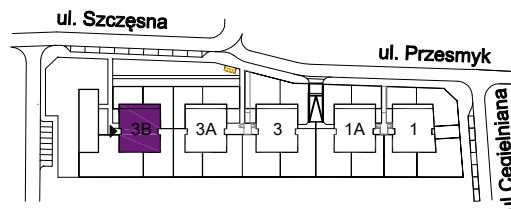

OSIEDLE MIESZKANIOWE

Warszawa- Włochy, ul. Szczęsna i Cegielniana

telefon: 5 3 9 4 5 4 7 9 5

ul. Szczęsna 3B mieszkanie 11 kondygnacja 3 - II piętro powierzchnia: 52.4 m²

-  ściany nierozbieralne
-  ściany rozbieralne

Zestawienie powierzchni:

● Pokój + aneks kuchenny	29.4 m ²
● Pokój	12.9 m ²
● Łazienka	4.5 m ²
● Hol	5.6 m ²

suma powierzchni **52.4 m²**

● Taras 13.5 m²

Powierzchnie lokali policzono wg PN-70/B-02365