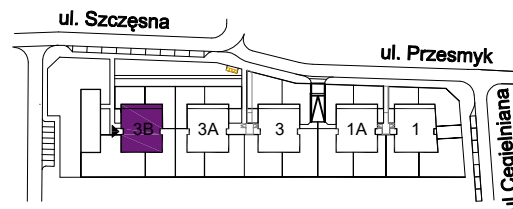

OSIEDLE MIESZKANIOWE

Warszawa- Włochy, ul. Szczęsna i Cegielniana

telefon: 5 3 9 4 5 4 7 9 5

ul. Szczęsna 3B

mieszkanie 2

kondygnacja 1 - parter

powierzchnia: **53.4 m²**

Zestawienie powierzchni:

● Pokój + aneks kuchenny	28.5 m ²
● Pokój	12.5 m ²
● Łazienka	4.6 m ²
● Hol	7.8 m ²

suma powierzchni **53.4 m²**

● Taras	6.9 m ²
● Ogród	138.0 m ²

Powierzchnie lokali policzono wg PN-70/B-02365