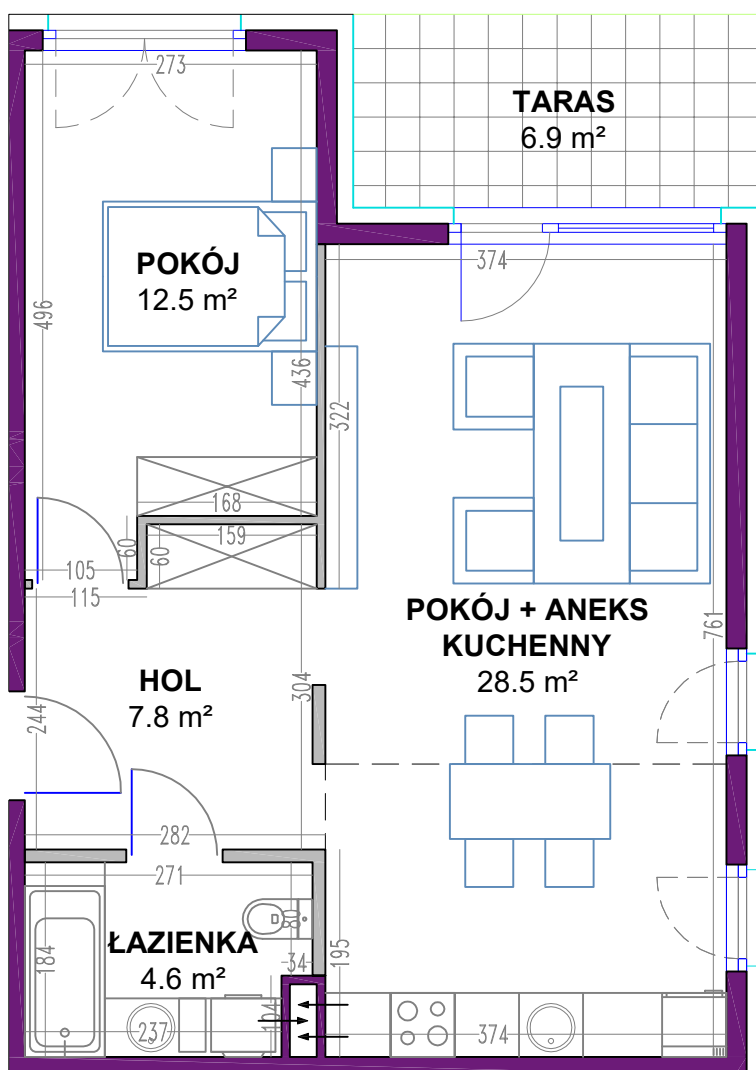

OSIEDLE MIESZKANIOWE

Warszawa- Włochy, ul. Szczęsna i Cegielniana

telefon: 5 3 9 4 5 4 7 9 5

ul. Szczęsna 3B

mieszkanie 2

kondygnacja 1 - parter

powierzchnia: **53.4 m²**

Zestawienie powierzchni:

● Pokój + aneks kuchenny	28.5 m ²
● Pokój	12.5 m ²
● Łazienka	4.6 m ²
● Hol	7.8 m ²

suma powierzchni **53.4 m²**

● Taras	6.9 m ²
● Ogród	138.0 m ²

Powierzchnie lokali policzono wg PN-70/B-02365