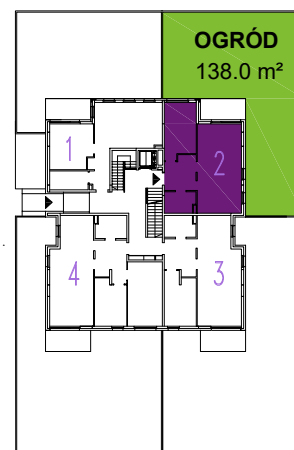

OSIEDLE MIESZKANIOWE

Warszawa- Włochy, ul. Szczęsna i Cegielniana

telefon: 5 3 9 4 5 4 7 9 5

ul. Szczęsna 3B

mieszkanie 2

kondygnacja 1 - parter

powierzchnia: **53.4 m²**

Zestawienie powierzchni:

● Pokój + aneks kuchenny	28.5 m ²
● Pokój	12.5 m ²
● Łazienka	4.6 m ²
● Hol	7.8 m ²

suma powierzchni **53.4 m²**

● Taras	6.9 m ²
● Ogród	138.0 m ²

Powierzchnie lokali policzono wg PN-70/B-02365