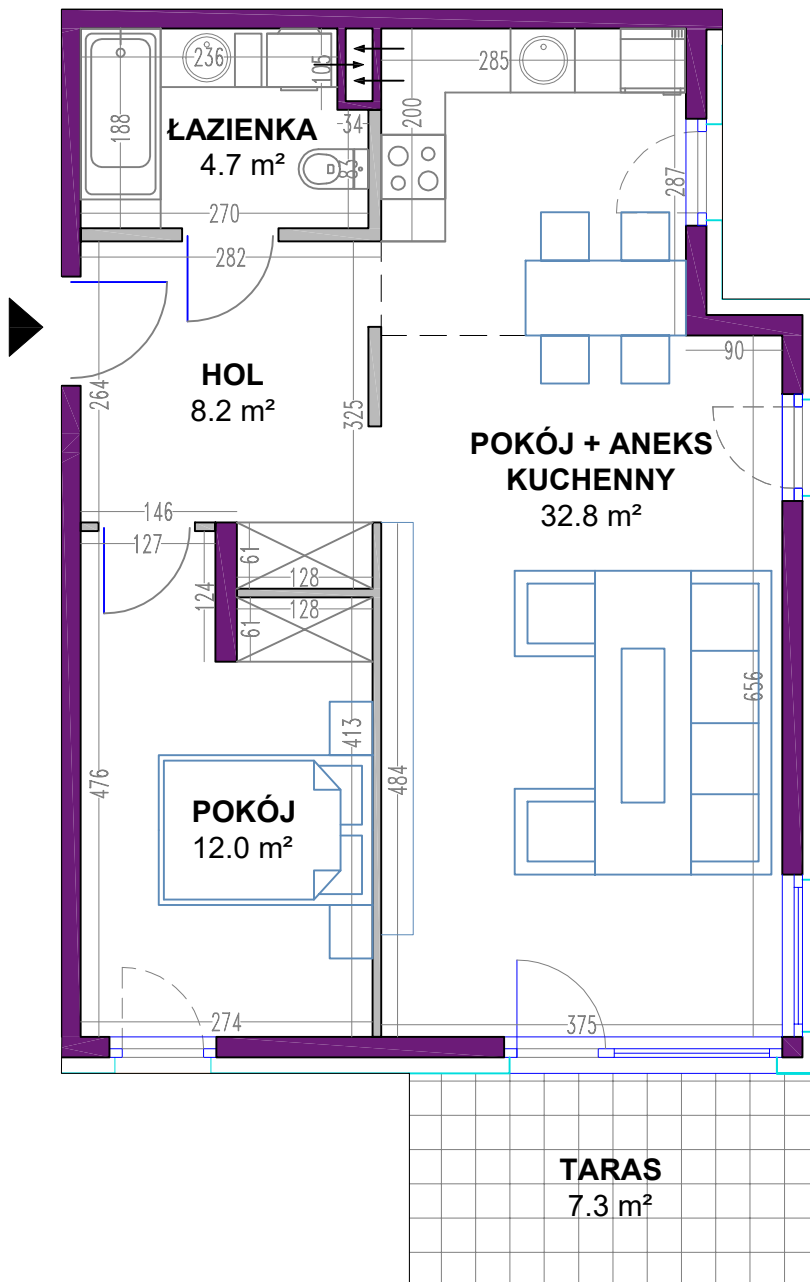

OSIEDLE MIESZKANIOWE

Warszawa- Włochy, ul. Szczęsna i Cegielniana

telefon: 5 3 9 4 5 4 7 9 5

ul. Szczęsna 3B

mieszkanie 3

kondygnacja 1 - parter

powierzchnia: **57.7 m²**

-  ściany nierozbieralne
-  ściany rozbieralne

Zestawienie powierzchni:

● Pokój + aneks kuchenny	32.8 m ²
● Pokój	12.0 m ²
● Łazienka	4.7 m ²
● Hol	8.2 m ²
<hr/>	
suma powierzchni	57.7 m²
<hr/>	
● Taras	7.3 m ²
● Ogród	173.5 m ²