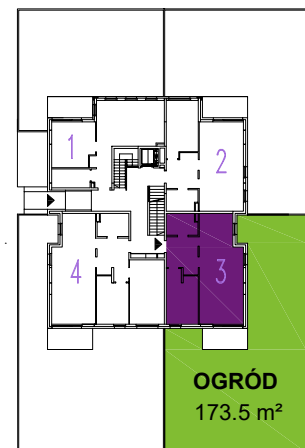

OSIEDLE MIESZKANIOWE

Warszawa- Włochy, ul. Szczęsna i Cegielniana

telefon: 5 3 9 4 5 4 7 9 5

ul. Szczęsna 3B

mieszkanie 3

kondygnacja 1 - parter

powierzchnia: **57.7 m²**

-  ściany nierozbieralne
-  ściany rozbieralne

Zestawienie powierzchni:

● Pokój + aneks kuchenny	32.8 m ²
● Pokój	12.0 m ²
● Łazienka	4.7 m ²
● Hol	8.2 m ²
<hr/>	
suma powierzchni	57.7 m²
<hr/>	
● Taras	7.3 m ²
● Ogród	173.5 m ²