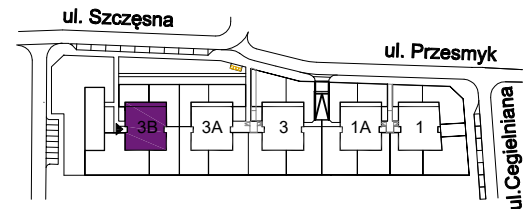

OSIEDLE MIESZKANIOWE

Warszawa- Włochy, ul. Szczęsna i Cegielniana

telefon: 5 3 9 4 5 4 7 9 5

ul. Szczęsna 3B

mieszkanie 3

kondygnacja 1 - parter

powierzchnia: **57.7 m²**

-  ściany nierozbieralne
-  ściany rozbieralne

Zestawienie powierzchni:

● Pokój + aneks kuchenny	32.8 m ²
● Pokój	12.0 m ²
● Łazienka	4.7 m ²
● Hol	8.2 m ²
<hr/>	
suma powierzchni	57.7 m²
<hr/>	
● Taras	7.3 m ²
● Ogród	173.5 m ²