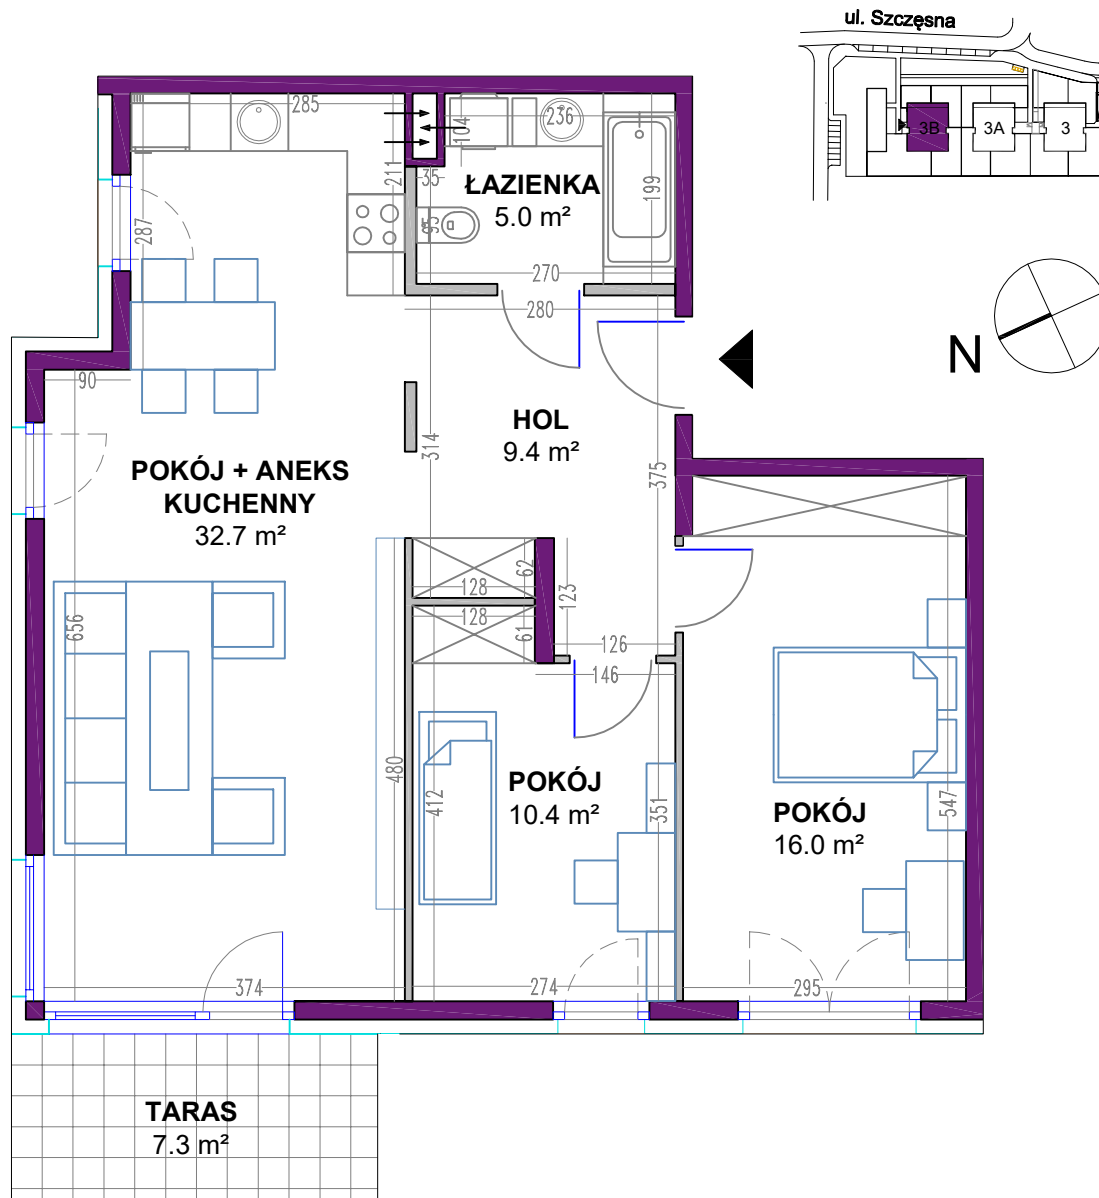

OSIEDLE MIESZKANIOWE

Warszawa- Włochy, ul. Szczęsna i Cegielniana

telefon: 5 3 9 4 5 4 7 9 5

ul. Szczęsna 3B

mieszkanie 4

kondygnacja 1 - parter

powierzchnia: **73.5 m²**

Zestawienie powierzchni:

● Pokój + aneks kuchenny	32.7 m ²
● Pokój	16.0 m ²
● Pokój	10.4 m ²
● Łazienka	5.0 m ²
● Hol	9.4 m ²

suma powierzchni **73.5 m²**

● Taras	7.3 m ²
● Ogród	230.4 m ²

 ściany nierozbieralne

 ściany rozbieralne

Powierzchnie lokali policzono wg PN-70/B-02365