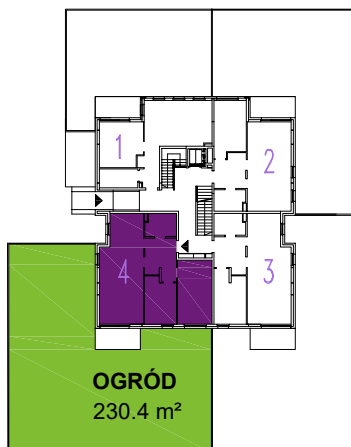

OSIEDLE MIESZKANIOWE

Warszawa- Włochy, ul. Szczęsna i Cegielniana

telefon: 5 3 9 4 5 4 7 9 5

ul. Szczęsna 3B

mieszkanie 4

kondygnacja 1 - parter

powierzchnia: **73.5 m²**

Zestawienie powierzchni:

● Pokój + aneks kuchenny	32.7 m ²
● Pokój	16.0 m ²
● Pokój	10.4 m ²
● Łazienka	5.0 m ²
● Hol	9.4 m ²

suma powierzchni **73.5 m²**

● Taras	7.3 m ²
● Ogród	230.4 m ²

 ściany nierozbieralne

 ściany rozbieralne

Powierzchnie lokali policzono wg PN-70/B-02365