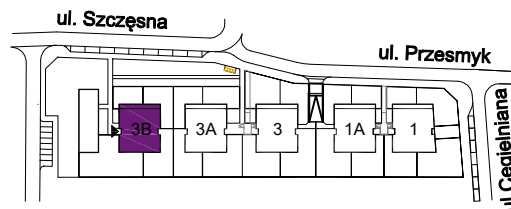

OSIEDLE MIESZKANIOWE

Warszawa- Włochy, ul. Szczęsna i Cegielniana

telefon: 5 3 9 4 5 4 7 9 5

ul. Szczęsna 3B

mieszkanie 5

kondygnacja 2 - I piętro

powierzchnia: **50.5 m²**

-  ściany nierozbieralne
-  ściany rozbieralne

Zestawienie powierzchni:

● Pokój + aneks kuchenny	26.0 m ²
● Pokój	11.9 m ²
● Łazienka	4.4 m ²
● Hol	8.2 m ²

suma powierzchni **50.5 m²**

● Loggia 5.9 m²

Powierzchnie lokali policzono wg PN-70/B-02365