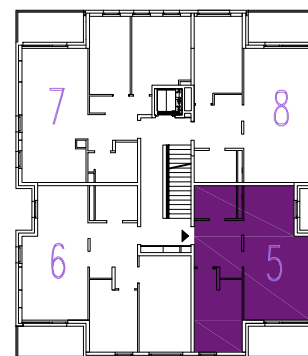

OSIEDLE MIESZKANIOWE

Warszawa- Włochy, ul. Szczęsna i Cegielniana

telefon: 5 3 9 4 5 4 7 9 5

ul. Szczęsna 3B

mieszkanie 5

kondygnacja 2 - I piętro

powierzchnia: **50.5 m²**

-  ściany nierozbieralne
-  ściany rozbieralne

Zestawienie powierzchni:

● Pokój + aneks kuchenny	26.0 m ²
● Pokój	11.9 m ²
● Łazienka	4.4 m ²
● Hol	8.2 m ²

suma powierzchni **50.5 m²**

● Loggia 5.9 m²

Powierzchnie lokali policzono wg PN-70/B-02365