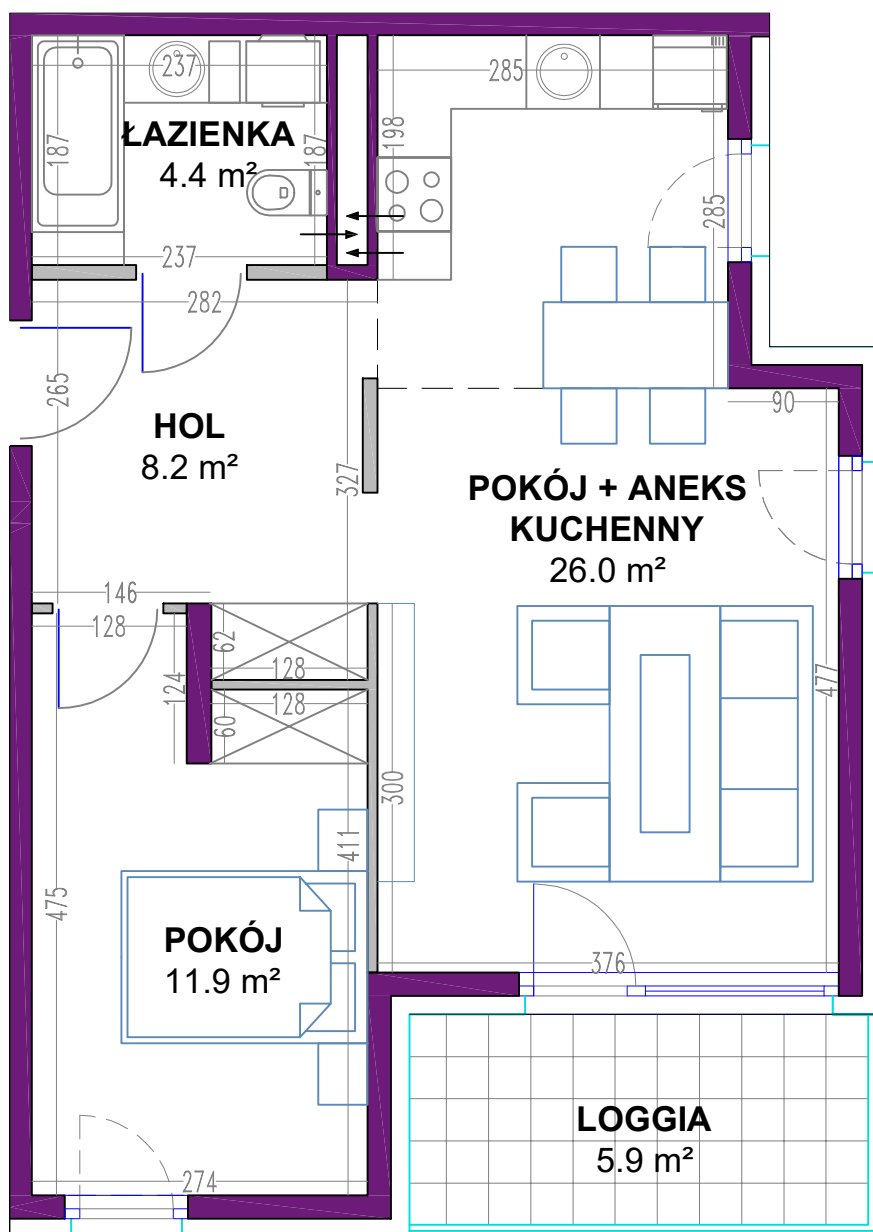

OSIEDLE MIESZKANIOWE

Warszawa- Włochy, ul. Szczęsna i Cegielniana

telefon: 5 3 9 4 5 4 7 9 5

ul. Szczęsna 3B

mieszkanie 5

kondygnacja 2 - I piętro

powierzchnia: **50.5 m²**

-  ściany nierozbieralne
-  ściany rozbieralne

Zestawienie powierzchni:

● Pokój + aneks kuchenny	26.0 m ²
● Pokój	11.9 m ²
● Łazienka	4.4 m ²
● Hol	8.2 m ²

suma powierzchni **50.5 m²**

● Loggia 5.9 m²

Powierzchnie lokali policzono wg PN-70/B-02365