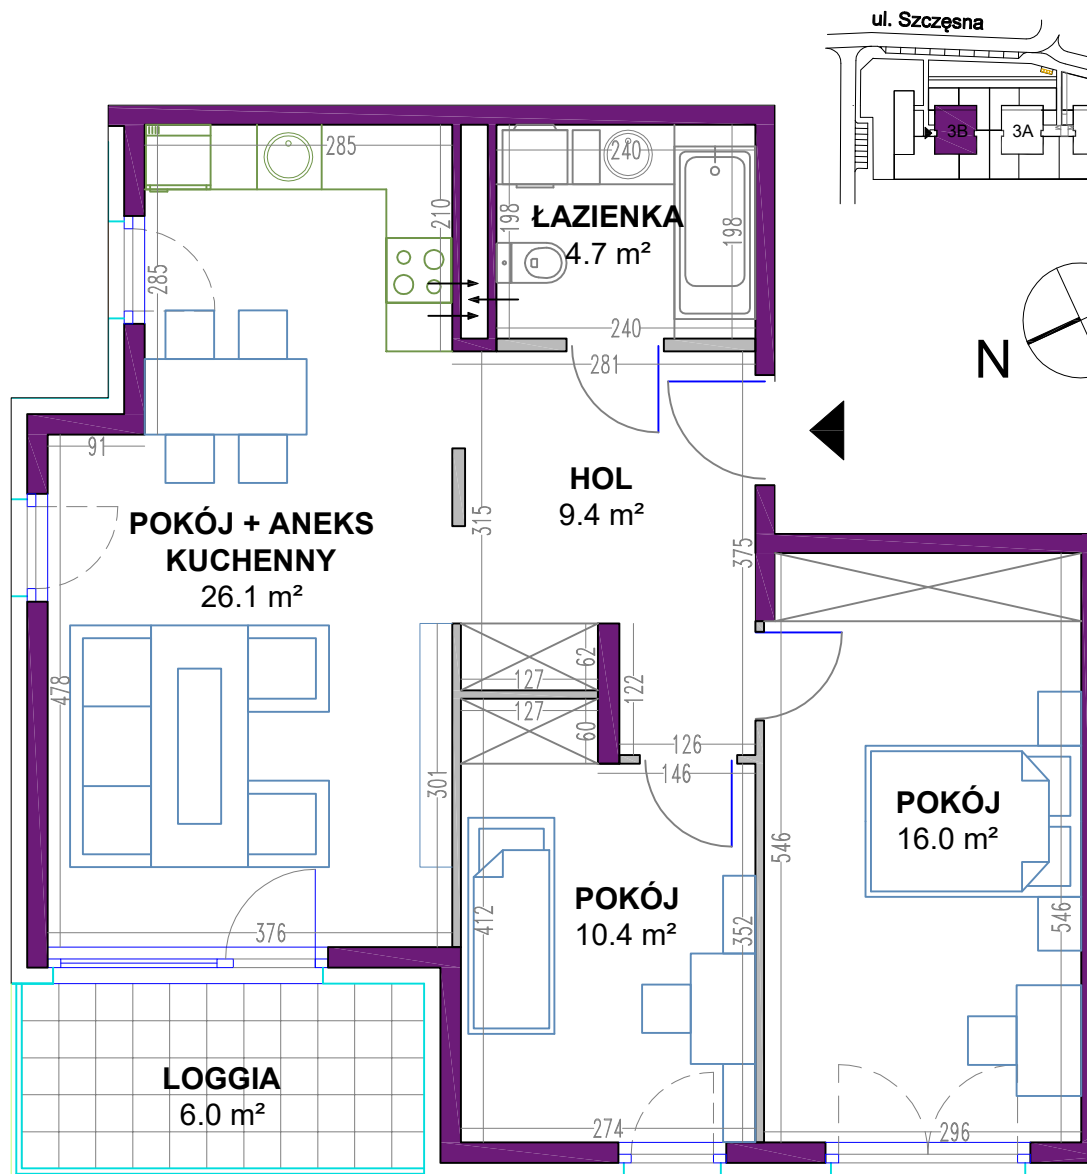

OSIEDLE MIESZKANIOWE

Warszawa- Włochy, ul. Szczęsna i Cegielniana

telefon: 539 454 795

ul. Szczęsna 3B

mieszkanie 6

kondygnacja 2 - I piętro

powierzchnia: 66.6 m²

-  ściany nierozbieralne
-  ściany rozbieralne

Zestawienie powierzchni:

● Pokój + aneks kuchenny	26.1 m ²
● Pokój	16.0 m ²
● Pokój	10.4 m ²
● Łazienka	4.7 m ²
● Hol	9.4 m ²

suma powierzchni **66.6 m²**

● Loggia	6.0 m ²
----------	--------------------

Powierzchnie lokali policzono wg PN-70/B-02365