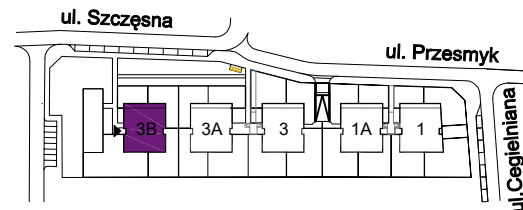

OSIEDLE MIESZKANIOWE

Warszawa- Włochy, ul. Szczęsna i Cegielniana

telefon: 539 454 795

ul. Szczęsna 3B

mieszkanie 6

kondygnacja 2 - I piętro

powierzchnia: 66.6 m²

-  ściany nierozbieralne
-  ściany rozbieralne

Zestawienie powierzchni:

● Pokój + aneks kuchenny	26.1 m ²
● Pokój	16.0 m ²
● Pokój	10.4 m ²
● Łazienka	4.7 m ²
● Hol	9.4 m ²

suma powierzchni **66.6 m²**

● Loggia	6.0 m ²
----------	--------------------