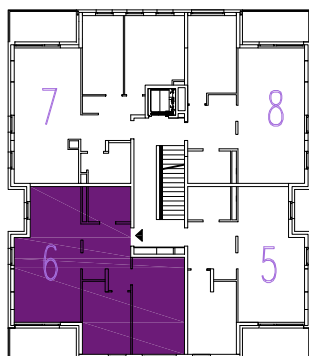

OSIEDLE MIESZKANIOWE

Warszawa- Włochy, ul. Szczęsna i Cegielniana

telefon: 539 454 795

ul. Szczęsna 3B

mieszkanie 6

kondygnacja 2 - I piętro

powierzchnia: 66.6 m²

-  ściany nierozbieralne
-  ściany rozbieralne

Zestawienie powierzchni:

● Pokój + aneks kuchenny	26.1 m ²
● Pokój	16.0 m ²
● Pokój	10.4 m ²
● Łazienka	4.7 m ²
● Hol	9.4 m ²

suma powierzchni **66.6 m²**

● Loggia	6.0 m ²
----------	--------------------

Powierzchnie lokali policzono wg PN-70/B-02365