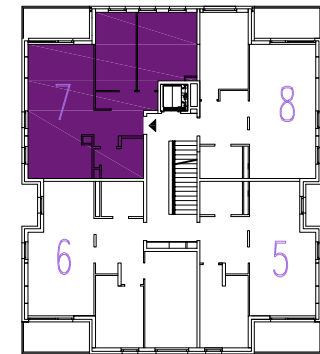

OSIEDLE MIESZKANIOWE

Warszawa- Włochy, ul. Szczęsna i Cegielniana

telefon: 5 3 9 4 5 4 7 9 5

ul. Szczęsna 3B

mieszkanie 7

kondygnacja 2 - I piętro

powierzchnia: **65.5 m²**

-  ściany nierozbieralne
-  ściany rozbieralne

Zestawienie powierzchni:

● Pokój + aneks kuchenny	28.0 m ²
● Pokój	13.5 m ²
● Pokój	10.3 m ²
● Łazienka	5.2 m ²
● Hol	8.5 m ²

suma powierzchni **65.5 m²**

● Loggia 5.9 m²

Powierzchnie lokali policzono wg PN-70/B-02365