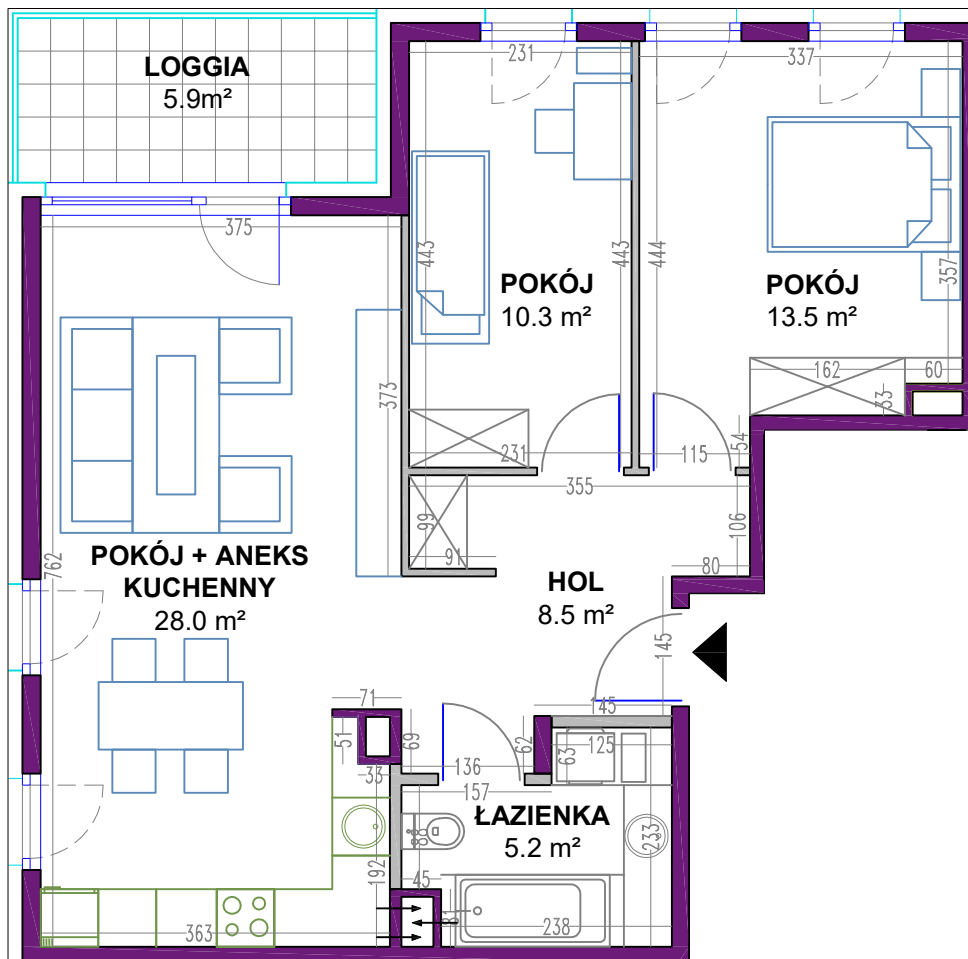

OSIEDLE MIESZKANIOWE

Warszawa- Włochy, ul. Szczęsna i Cegielniana

telefon: 5 3 9 4 5 4 7 9 5

ul. Szczęsna 3B

mieszkanie 7

kondygnacja 2 - I piętro

powierzchnia: **65.5 m²**

-  ściany nierozbieralne
-  ściany rozbieralne

Zestawienie powierzchni:

● Pokój + aneks kuchenny	28.0 m ²
● Pokój	13.5 m ²
● Pokój	10.3 m ²
● Łazienka	5.2 m ²
● Hol	8.5 m ²

suma powierzchni **65.5 m²**

● Loggia 5.9 m²

Powierzchnie lokali policzono wg PN-70/B-02365