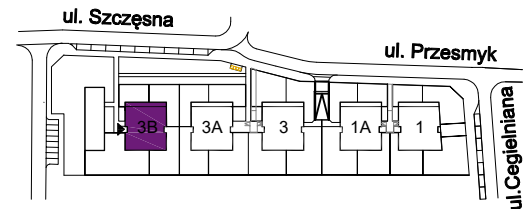

OSIEDLE MIESZKANIOWE

Warszawa- Włochy, ul. Szczęsna i Cegielniana

telefon: 5 3 9 4 5 4 7 9 5

ul. Szczęsna 3B

mieszkanie 7

kondygnacja 2 - I piętro

powierzchnia: **65.5 m²**

-  ściany nierozbieralne
-  ściany rozbieralne

Zestawienie powierzchni:

● Pokój + aneks kuchenny	28.0 m ²
● Pokój	13.5 m ²
● Pokój	10.3 m ²
● Łazienka	5.2 m ²
● Hol	8.5 m ²

suma powierzchni **65.5 m²**

● Loggia 5.9 m²

Powierzchnie lokali policzono wg PN-70/B-02365