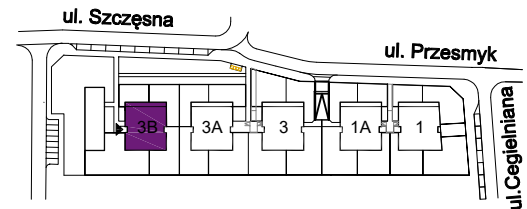

OSIEDLE MIESZKANIOWE

Warszawa- Włochy, ul. Szczęsna i Cegielniana

telefon: 5 3 9 4 5 4 7 9 5

ul. Szczęsna 3B

mieszkanie 8

kondygnacja 2 - I piętro

powierzchnia: **53.2 m²**

-  ściany nierozbieralne
-  ściany rozbieralne

Zestawienie powierzchni:

● Pokój + aneks kuchenny	28.5 m ²
● Pokój	12.5 m ²
● Łazienka	4.4 m ²
● Hol	7.8 m ²

suma powierzchni **53.2 m²**

● Loggia 6.0 m²

Powierzchnie lokali policzono wg PN-70/B-02365