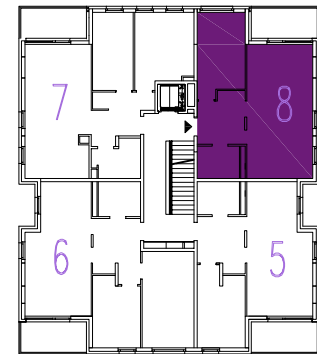

OSIEDLE MIESZKANIOWE

Warszawa- Włochy, ul. Szczęsna i Cegielniana

telefon: 5 3 9 4 5 4 7 9 5

ul. Szczęsna 3B

mieszkanie 8

kondygnacja 2 - I piętro

powierzchnia: **53.2 m²**

-  ściany nierozbieralne
-  ściany rozbieralne

Zestawienie powierzchni:

● Pokój + aneks kuchenny	28.5 m ²
● Pokój	12.5 m ²
● Łazienka	4.4 m ²
● Hol	7.8 m ²

suma powierzchni **53.2 m²**

● Loggia 6.0 m²

Powierzchnie lokali policzono wg PN-70/B-02365