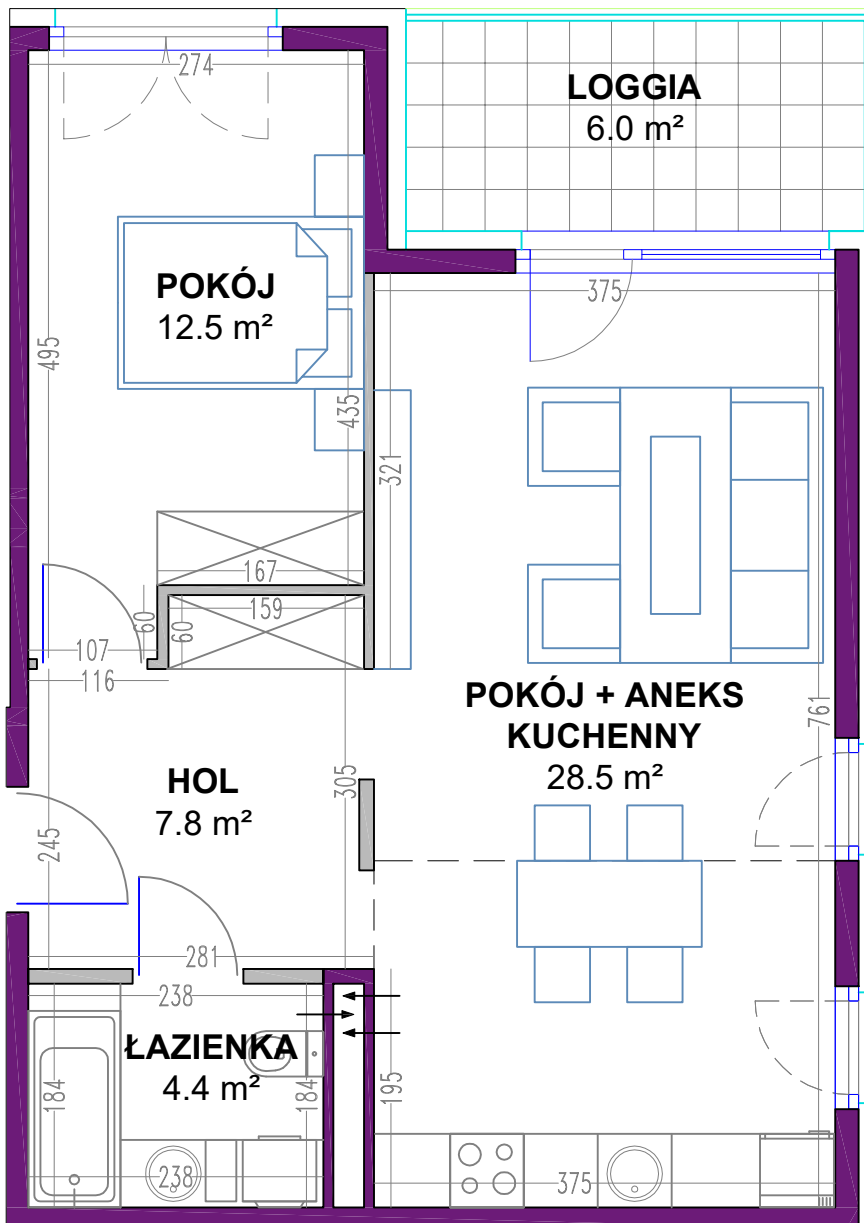

OSIEDLE MIESZKANIOWE

Warszawa- Włochy, ul. Szczęsna i Cegielniana

telefon: 5 3 9 4 5 4 7 9 5

ul. Szczęsna 3B

mieszkanie 8

kondygnacja 2 - I piętro

powierzchnia: **53.2 m²**

-  ściany nierozbieralne
-  ściany rozbieralne

Zestawienie powierzchni:

● Pokój + aneks kuchenny	28.5 m ²
● Pokój	12.5 m ²
● Łazienka	4.4 m ²
● Hol	7.8 m ²

suma powierzchni **53.2 m²**

● Loggia 6.0 m²

Powierzchnie lokali policzono wg PN-70/B-02365