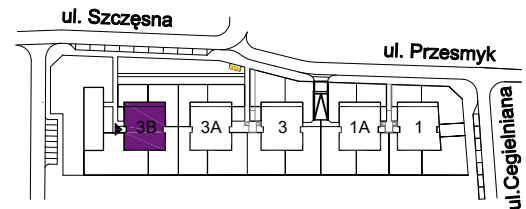

OSIEDLE MIESZKANIOWE

Warszawa- Włochy, ul. Szczęsna i Cegielniana

telefon: 5 3 9 4 5 4 7 9 5

ul. Szczęsna 3B

mieszkanie 9

kondygnacja 3 - II piętro

powierzchnia: **50.5 m²**

- ściany nierozbieralne
- ściany rozbieralne

Zestawienie powierzchni:

● Pokój + aneks kuchenny	26.0 m ²
● Pokój	11.9 m ²
● Łazienka	4.4 m ²
● Hol	8.2 m ²

suma powierzchni **50.5 m²**

● Loggia 5.9 m²

Powierzchnie lokali policzono wg PN-70/B-02365