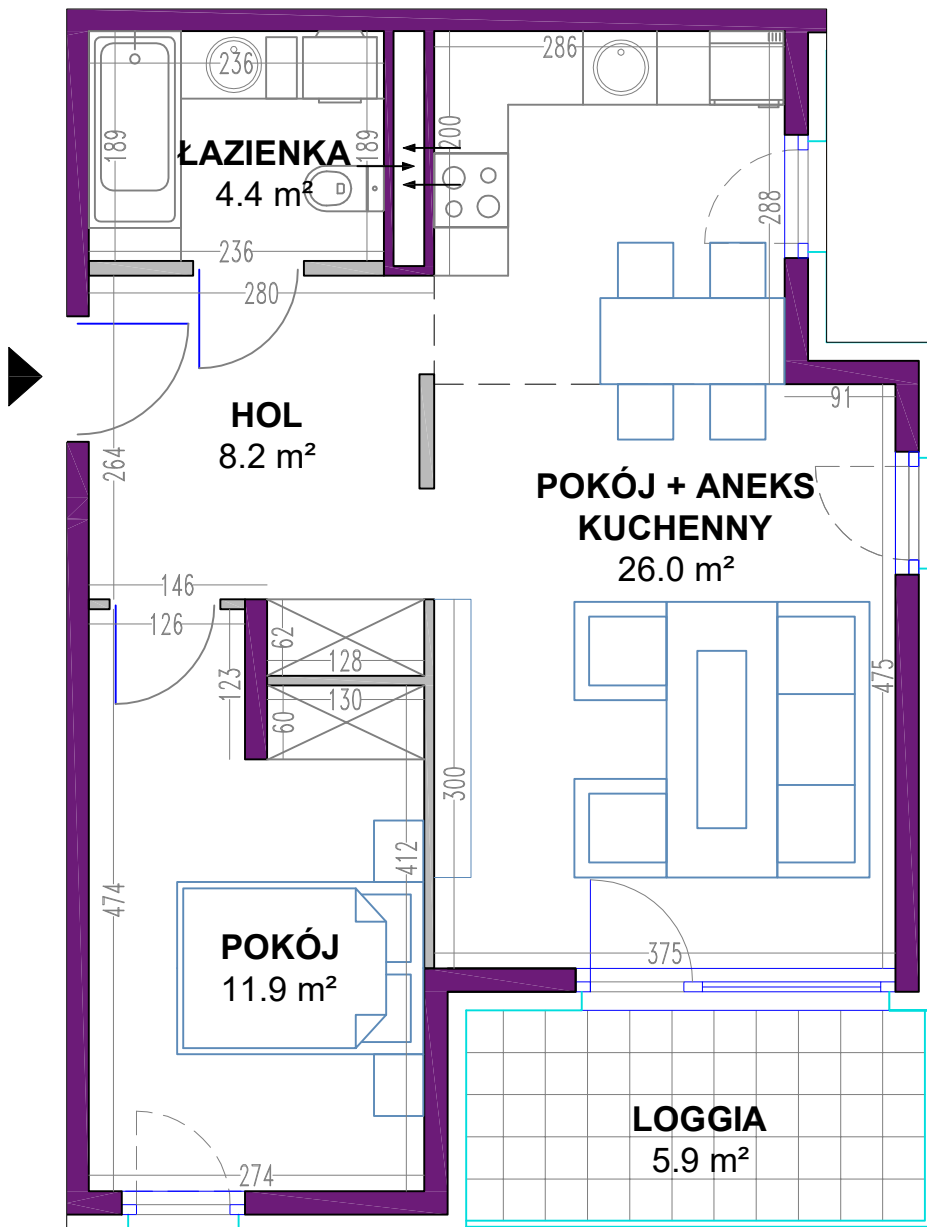

OSIEDLE MIESZKANIOWE

Warszawa- Włochy, ul. Szczęsna i Cegielniana

telefon: 5 3 9 4 5 4 7 9 5

ul. Szczęsna 3B

mieszkanie 9

kondygnacja 3 - II piętro

powierzchnia: **50.5 m²**

- ściany nierozbieralne
- ściany rozbieralne

Zestawienie powierzchni:

● Pokój + aneks kuchenny	26.0 m ²
● Pokój	11.9 m ²
● Łazienka	4.4 m ²
● Hol	8.2 m ²

suma powierzchni **50.5 m²**

● Loggia 5.9 m²

Powierzchnie lokali policzono wg PN-70/B-02365