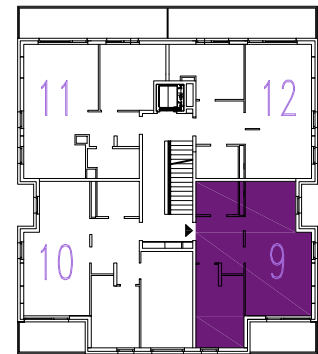

OSIEDLE MIESZKANIOWE

Warszawa- Włochy, ul. Szczęsna i Cegielniana

telefon: 5 3 9 4 5 4 7 9 5

ul. Szczęsna 3B

mieszkanie 9

kondygnacja 3 - II piętro

powierzchnia: **50.5 m²**

- ściany nierozbieralne
- ściany rozbieralne

Zestawienie powierzchni:

● Pokój + aneks kuchenny	26.0 m ²
● Pokój	11.9 m ²
● Łazienka	4.4 m ²
● Hol	8.2 m ²

suma powierzchni **50.5 m²**

● Loggia 5.9 m²

Powierzchnie lokali policzono wg PN-70/B-02365